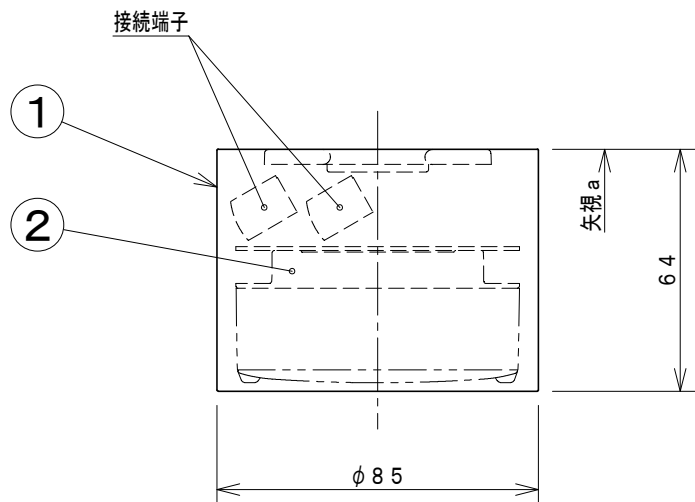

取付寸法 (矢視 a)

- ・直付・壁付両用型
- ・傾斜天井取付可能型 (90° まで)
- ・電源OFF時に表示が点灯するタイプのスイッチを使用する場合、壁スイッチの使用は5個までとしてください。
- ・調光器は使用できません。
- ・この器具の近くでは赤外線方式のリモコンが作動しない場合がごまれにありますので、ご注意ください。
- ・ランプ点灯時に点灯する表示付スイッチを使うと、表示が暗くなったり点灯しないことがあります。
- ・LEDにはバラツキがあるため、同一型番でも発光色、明るさが異なる場合があります。