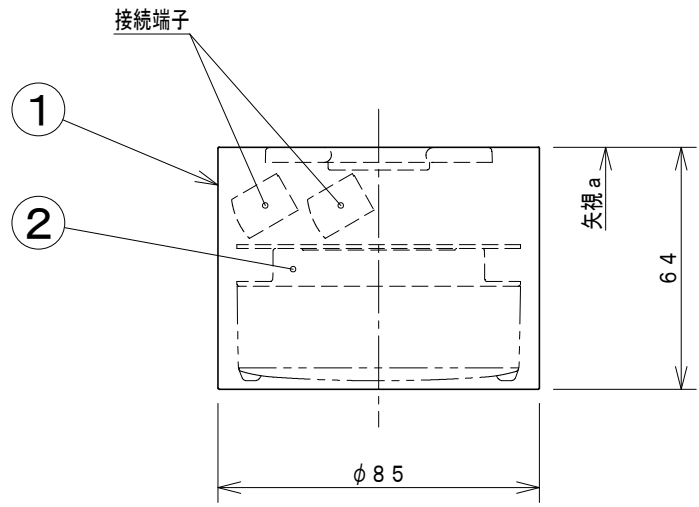

取付寸法 (矢視 a)

- ・調光タイプ：調光範囲（100%～約5%）
- ・別売専用調光器（逆位相調光器専用）
- ・直付・壁付両用型
- ・傾斜天井取付可能型（90°まで）
- ・電源OFF時に表示が点灯するタイプのスイッチを使用する場合、壁スイッチの使用は5個までとしてください。
- ・この器具の近くでは赤外線方式のリモコンが作動しない場合がごくまれにありますので、ご注意ください。
- ・ランプ点灯時に点灯する表示付スイッチを使うと、表示が暗くなったり点灯しないことがあります。
- ・LEDにはバラツキがあるため、同一型番でも発光色、明るさが異なる場合があります。