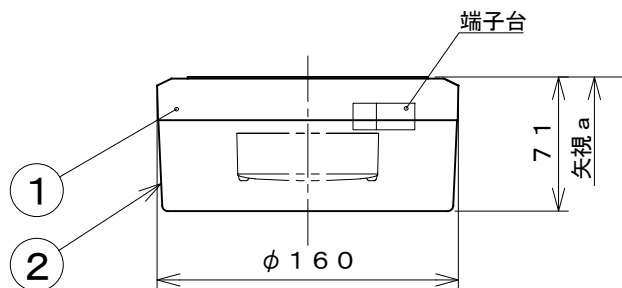

取付寸法 (矢視 a)

- ・直付・壁付両用型
- ・傾斜天井取付可能 (最大90° まで)
- ・セード取付方法は、ねじ込式です。
- ・電源OFF時に表示が点灯するタイプのスイッチを使用する場合、壁スイッチの使用は5個までとしてください。
- ・調光器は使用できません。
- ・この器具の近くでは赤外線方式のリモコンが作動しない場合がごくまれにありますので、ご注意ください。
- ・光源点灯時に点灯する表示付スイッチを使うと、表示が暗くなったり点灯しないことがあります。
- ・LEDにはバラツキがあるため、同一型番でも発光色、明るさが異なる場合があります。