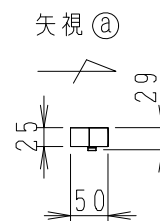

最小施工寸法

取付寸法 (矢視 ①)

※灯具最小施工寸法は、壁紙等の厚みを含めた仕上がり寸法です。

- ・調光タイプ：調光範囲（100%～約1%）
- ・電源OFF時に表示が点灯するタイプのスイッチを使用する場合、壁スイッチの使用は4個までとしてください。
- ・光源点灯時に点灯する表示付スイッチに使うと、表示が暗くなったり点灯しないことがあります。
- ・照明器具以外の負荷は接続しないでください。
- ・LEDにはバラつきがあるため、同一型番でも発光色、明るさが異なる場合があります。
- ・壁面や床面等への照射距離が近い時や照射面によっては光ムラが気になる場合があります。予めご了承ください。
- ・この器具の近くでは赤外線方式のリモコンが作動しない場合がごくまれにありますので、ご注意ください。
- ・調光時、および器具取付場所により、器具からのうなりが聞こえる場合がありますが、故障ではありません。
- ・電源OFF時に表示が点灯するタイプのスイッチを使用する場合、器具側のスイッチをOFFにすると壁スイッチの表示が点灯しない場合があります。

定格光束	1770 lm
固有エネルギー消費効率	82.3 lm/W

JIS C 8105-5に基づく測定方法によって固有エネルギー消費効率を測定。

⚠安全に関するご注意

- ・この器具は非防水です。湿気が多い場所や屋外では使用できません。
- ・火災・感電の原因になります。
- ・カーテンや燃えやすいものの近くで使用しないでください。
- ・火災の原因になります。
- ・器具やランプを布や紙などでおおって使用しないでください。
- ・火災の原因になります。
- ・指定以外の取付けはできません。
- ・器具の落下によるけがの原因になります。