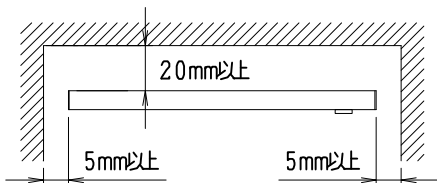

最小施工寸法

取付寸法 (矢視 ①)

※灯具最小施工寸法は、壁紙等の厚みを含めた仕上がり寸法です。

- ・調光タイプ：調光範囲（100%～約1%）
- ・電源OFF時に表示が点灯するタイプのスイッチを使用する場合、壁スイッチの使用は4個までとしてください。
- ・光源点灯時に点灯する表示付スイッチに使うと、表示が暗くなったり点灯しないことがあります。
- ・照明器具以外の負荷は接続しないでください。
- ・LEDにはバラつきがあるため、同一型番でも発光色、明るさが異なる場合があります。
- ・壁面や床面等への照射距離が近い時や照射面によっては光ムラが気になる場合があります。予めご了承ください。
- ・この器具の近くでは赤外線方式のリモコンが作動しない場合がごくまれにありますので、ご注意ください。
- ・調光時、および器具取付場所により、器具からのうなりが聞こえる場合がありますが、故障ではありません。
- ・電源OFF時に表示が点灯するタイプのスイッチを使用する場合、器具側のスイッチをOFFにすると壁スイッチの表示が点灯しない場合があります。

定格光束	1770 lm
固有エネルギー消費効率	82.3 lm/W

JIS C 8105-5に基づく測定方法によって固有エネルギー消費効率を測定。

⚠安全に関するご注意

- ・この器具は非防水です。湿気が多い場所や屋外では使用できません。
- ・火災・感電の原因になります。
- ・カーテンや燃えやすいものの近くで使用しないでください。
- ・火災の原因になります。
- ・器具やランプを布や紙などでおおって使用しないでください。
- ・火災の原因になります。
- ・指定以外の取付けはできません。
- ・器具の落下によるけがの原因になります。