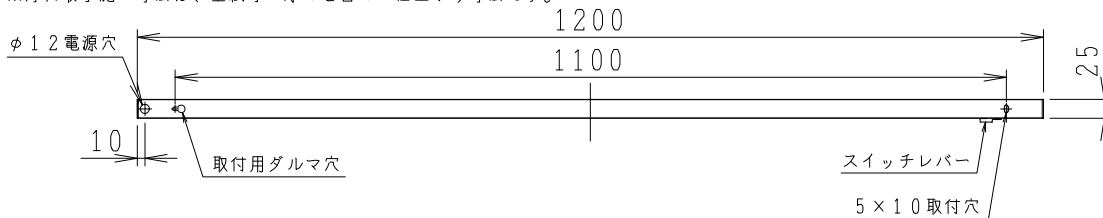

最小施工寸法

取付寸法 (矢視 ①)

※灯具最小施工寸法は、壁紙等の厚みを含めた仕上がり寸法です。

- ・調光タイプ：調光範囲（100%～約1%）
- ・電源OFF時に表示が点灯するタイプのスイッチを使用する場合、壁スイッチの使用は4個までとしてください。
- ・光源点灯時に点灯する表示付スイッチに使うと、表示が暗くなったり点灯しないことがあります。
- ・照明器具以外の負荷は接続しないでください。
- ・LEDにはバラつきがあるため、同一型番でも発光色、明るさが異なる場合があります。
- ・壁面や床面等への照射距離が近い時や照射面によっては光ムラが気になる場合があります。予めご了承ください。
- ・この器具の近くでは赤外線方式のリモコンが作動しない場合がごくまれにありますので、ご注意ください。
- ・調光時、および器具取付場所により、器具からのうなりが聞こえる場合がありますが、故障ではありません。
- ・電源OFF時に表示が点灯するタイプのスイッチを使用する場合、器具側のスイッチをOFFにすると壁スイッチの表示が点灯しない場合があります。

定格光束	1770 lm
固有エネルギー消費効率	82.3 lm/W

JIS C 8105-5に基づく測定方法によって固有エネルギー消費効率を測定。

⚠安全に関するご注意

- ・この器具は非防水です。湿気が多い場所や屋外では使用できません。
- ・火災・感電の原因になります。
- ・カーテンや燃えやすいものの近くで使用しないでください。
- ・火災の原因になります。
- ・器具やランプを布や紙などでおおって使用しないでください。
- ・火災の原因になります。
- ・指定以外の取付けはできません。
- ・器具の落下によるけがの原因になります。