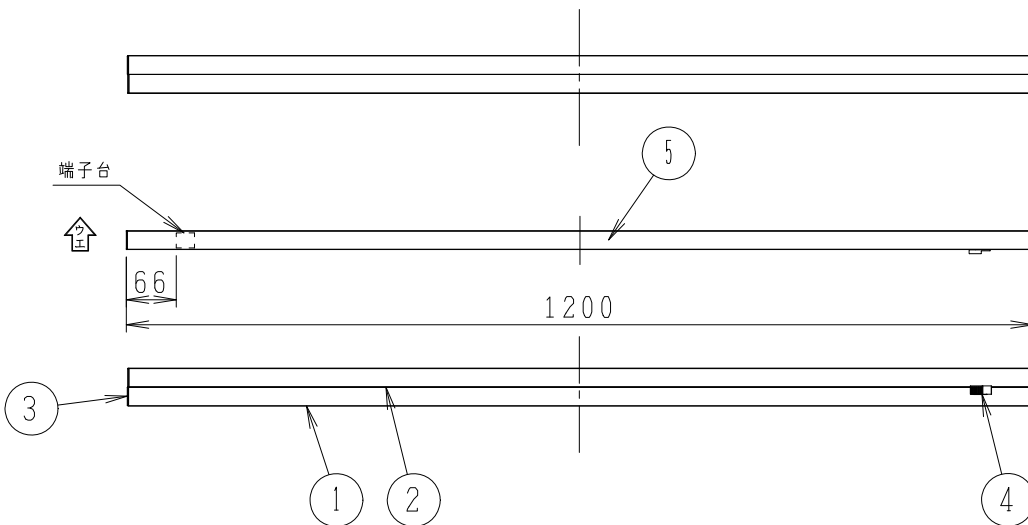

最小施工寸法

取付寸法 (矢視 ①)

※灯具最小施工寸法は、壁紙等の厚みを含めた仕上がり寸法です。

- ・調光タイプ：調光範囲（100%～約1%）
- ・電源OFF時に表示が点灯するタイプのスイッチを使用する場合、壁スイッチの使用は4個までとしてください。
- ・光源点灯時に点灯する表示付スイッチに使うと、表示が暗くなったり点灯しないことがあります。
- ・照明器具以外の負荷は接続しないでください。
- ・LEDにはバラつきがあるため、同一型番でも発光色、明るさが異なる場合があります。
- ・壁面や床面等への照射距離が近い時や照射面によっては光ムラが気になる場合があります。予めご了承ください。
- ・この器具の近くでは赤外線方式のリモコンが作動しない場合がごくまれにありますので、ご注意ください。
- ・調光時、および器具取付場所により、器具からのうなりが聞こえる場合がありますが、故障ではありません。
- ・電源OFF時に表示が点灯するタイプのスイッチを使用する場合、器具側のスイッチをOFFにすると壁スイッチの表示が点灯しない場合があります。

定格光束	1770 lm
固有エネルギー消費効率	82.3 lm/W

JIS C 8105-5に基づく測定方法によって固有エネルギー消費効率を測定。

⚠安全に関するご注意

- ・この器具は非防水です。湿気が多い場所や屋外では使用できません。
- ・火災・感電の原因になります。
- ・カーテンや燃えやすいものの近くで使用しないでください。
- ・火災の原因になります。
- ・器具やランプを布や紙などでおおって使用しないでください。
- ・火災の原因になります。
- ・指定以外の取付けはできません。
- ・器具の落下によるけがの原因になります。