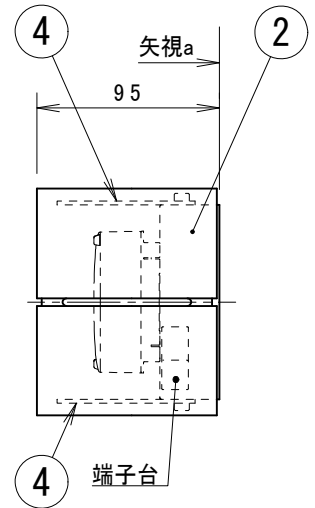

取付寸法(矢視a)

- ・電源OFF時に表示が点灯するタイプのスイッチを使用する場合、壁スイッチの使用は5個までとしてください。調光器は使用できません。
- ・天井から10cm以上離してください。
- ・この器具の近くでは赤外線方式のリモコンが作動しない場合がごまれにありますので、ご注意ください。
- ・光源点灯時に点灯する表示付スイッチを使うと、表示が暗くなったり点灯しないことがあります。
- ・LEDにはバラツキがあるため、同一型番でも発光色、明るさが異なる場合があります。
- ・上下面カバー付
- ・木部は天然素材のため、色柄は異なることがあります。

JIS C 8105-5に基づく測定方法によって
固有エネルギー消費効率を測定

各種配線機器と組み合わせて使用する場合の
適合性、接続台数は下記よりご確認ください。
あかり専科 Switch Navi
(配線機器適合システム)

<https://webcatalog.koizumi-lt.co.jp/bizsupport/switchnavi/>

7				皮相電力	8VA	品名	LEDブラケット		
6				入力電圧	100V	型番	AB54064		
5				入力電流	0.08A				
4	上下面カバー	樹脂(バイオエンブラ)	2	透明消し	消費電力	4.2W	適合ランプ	LEDランプ LDF4-H-GX53/H/K(GX53-1)	
3	セード	木製(MDFツキ板貼り)	1	ホワイトウッド色	力率	-	W×数	4.2W × 1灯	
2	本体	鋼板	1	白色	質量	0.7kg	色・形	温白色(3500K)・演色性(Ra93)	
1	取付金具	鋼板	1		特記事項	縮尺	承認	審査	立案
部 番	部 品 名	材 質	数	備 考		1/4	千田	志村	宮本
							図 番 AB54064_K_01		