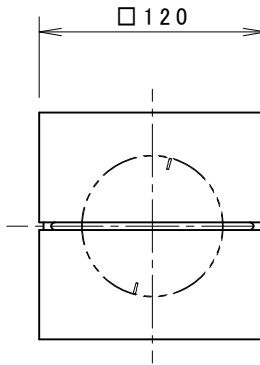

取付寸法(矢視a)

- ・電源OFF時に表示が点灯するタイプのスイッチを使用する場合、壁スイッチの使用は5個までとしてください。調光器は使用できません。
- ・天井から10cm以上離してください。
- ・この器具の近くでは赤外線方式のリモコンが作動しない場合がごまれにありますので、ご注意ください。
- ・光源点灯時に点灯する表示付スイッチを使うと、表示が暗くなったり点灯しないことがあります。
- ・LEDにはバラツキがあるため、同一型番でも発光色、明るさが異なる場合があります。
- ・上下面カバー付
- ・木部は天然素材のため、色柄は異なることがあります。

JIS C 8105-5に基づく測定方法によって
固有エネルギー消費効率を測定

各種配線機器と組み合わせて使用する場合の
適合性、接続台数は下記よりご確認ください。
あかり専科 Switch Navi
(配線機器適合システム)

<https://webcatalog.koizumi-lt.co.jp/bizsupport/switchnavi/>

7				皮相電力	8VA	品名	LEDブラケット		
6				入力電圧	100V	型番	AB54064		
5				入力電流	0.08A				
4	上下面カバー	樹脂(バイオエンブラ)	2	透明消し	消費電力	4.2W	適合ランプ	LEDランプ LDF4-H-GX53/H/K(GX53-1)	
3	セード	木製(MDFツキ板貼り)	1	ホワイトウッド色	力率	-	W×数	4.2W × 1灯	
2	本体	鋼板	1	白色	質量	0.7kg	色・形	温白色(3500K)・演色性(Ra93)	
1	取付金具	鋼板	1		特記事項	縮尺	承認	審査	立案
部 番	部 品 名	材 質	数	備 考		1/4	千田	志村	宮本
							図 番 AB54064_K_01		