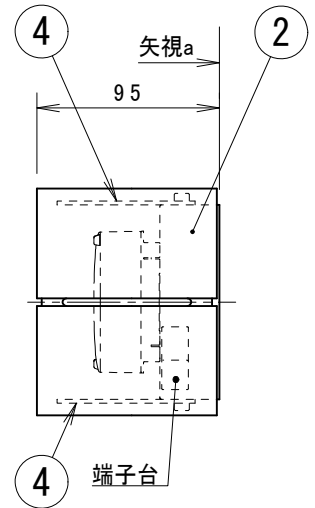

取付寸法(矢視a)

- ・調光タイプ：調光範囲（100%～約5%）
- ・別売専用調光器（逆位相調光器専用）
- ・電源OFF時に表示が点灯するタイプのスイッチを使用する場合、壁スイッチの使用は5個までとしてください。
- ・天井から10cm以上離してください。
- ・この器具の近くでは赤外線方式のリモコンが作動しない場合がごくまれにありますので、ご注意ください。
- ・光源点灯時に点灯する表示付スイッチを使うと、表示が暗くなったり点灯しないことがあります。
- ・LEDにはバラツキがあるため、同一型番でも発光色、明るさが異なる場合があります。
- ・上下面カバー付
- ・木部は天然素材のため、色柄は異なることがあります。

JIS C 8105-5に基づく測定方法によって
固有エネルギー消費効率を測定

各種配線機器と組み合わせて使用する場合の
適合性、接続台数は下記よりご確認ください。
あかり専科 Switch Navi
(配線機器適合システム)

<https://webcatalog.koizumi-lt.co.jp/bizsupport/switchnavi/>

7				皮相電力	6VA	品名	LEDブラケット		
6				入力電圧	100V	型番	AB54054		
5				入力電流	0.06A				
4	上下面カバー	樹脂(バイオエンブラ)	2	透明消し	消費電力	5.0W	適合ランプ	LEDランプ LDF5-H-GX53/D/H/K(GX53-1)	
3	セード	木製(MDFツキ板貼り)	1	グレイッシュウッド色	力率	高力率	W×数	5.0W × 1灯	
2	本体	鋼板	1	白色	質量	0.7kg	色・形	温白色(3500K)・演色性(Ra93)	
1	取付金具	鋼板	1		特記事項	縮尺	承認	審査	立案
部 番	部 品 名	材 質	数	備 考		1/4	千田	志村	宮本
							図 番 AB54054_K_01		