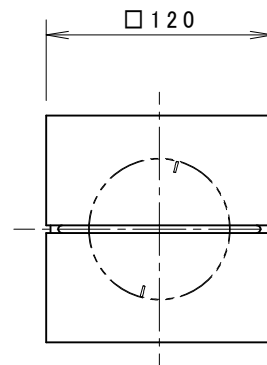

取付寸法(矢視a)

- ・調光タイプ：調光範囲（100%～約5%）
- ・別売専用調光器（逆位相調光器専用）
- ・電源OFF時に表示が点灯するタイプのスイッチを使用する場合、壁スイッチの使用は5個までとしてください。
- ・天井から10cm以上離してください。
- ・この器具の近くでは赤外線方式のリモコンが作動しない場合がごくまれにありますので、ご注意ください。
- ・光源点灯時に点灯する表示付スイッチを使うと、表示が暗くなったり点灯しないことがあります。
- ・LEDにはバラツキがあるため、同一型番でも発光色、明るさが異なる場合があります。
- ・上下面カバー付
- ・木部は天然素材のため、色柄は異なることがあります。