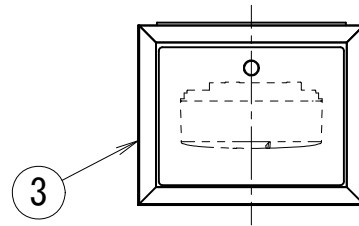

取付寸法(矢視a)

- ・調光タイプ：調光範囲（100%～約5%）
- ・別売専用調光器（逆位相調光器専用）
- ・電源OFF時に表示が点灯するタイプのスイッチを使用する場合、壁スイッチの使用は5個までとしてください。
- ・天井から10cm以上離してください。
- ・この器具の近くでは赤外線方式のリモコンが作動しない場合がごくまれにありますので、ご注意ください。
- ・光源点灯時に点灯する表示付スイッチを使うと、表示が暗くなったり点灯しないことがあります。
- ・LEDにはバラツキがあるため、同一型番でも発光色、明るさが異なる場合があります。
- ・上下面カバー付
- ・木部は天然素材のため、色柄は異なることがあります。