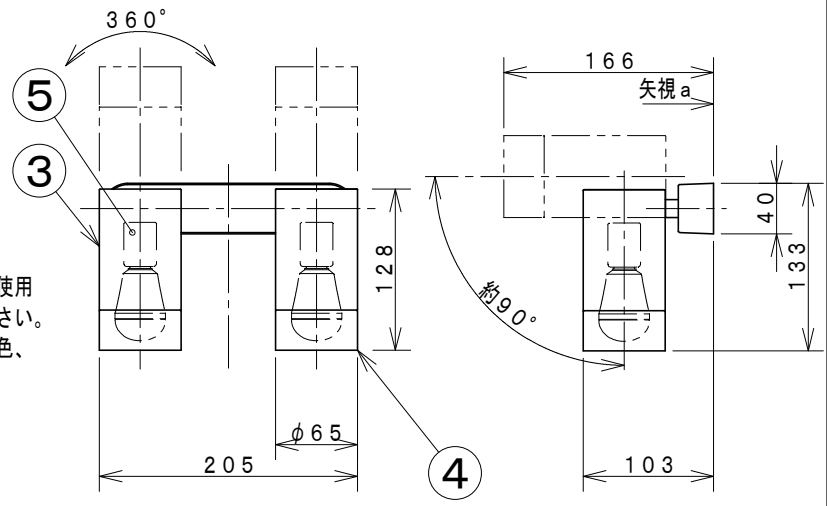

取付寸法 (矢視 a)
(縮尺 1/4)

- ・ 散光配光
- ・ 直付・壁付両用型。
- ・ 傾斜天井取付可能 (90° まで)
- ・ 照射近接限度 10 cm
- ・ 電源OFF時に表示が点灯するタイプのスイッチを使用する場合、壁スイッチの使用は5個までとしてください。
- ・ LEDにはバラツキがあるため、同一型番でも発光色、明るさが異なる場合があります。
- ・ 白熱ランプ使用不可
- ・ 調光器は使用できません。
- ・ ランプ点灯時に点灯する表示付スイッチを使うと、表示が暗くなったり点灯しないことがあります。
- ・ この器具の近くでは赤外線方式のリモコンが作動しない場合がごくまれにありますので、ご注意ください。
- ・ 照射方向自在型

7					皮相電力	25VA	品名	LEDブラケット		
6					入力電圧	100V	型番	AB 51746		
5	ソケット	磁器	2	E17	入力電流	0.25A	適合ランプ	電球形LEDランプ LDA7-H-E17/S/6		
4	フード	アクリル	2	乳白色	消費電力	13.8W	W×数	6.9W × 2灯		
3	本体	アルミダイカスト	2	マットファインホワイト塗装	力率	-	色・形	屋白色(5000K)・演色性(Ra80)		
2	フランジ	PBT樹脂	1	白色	質量	0.9kg	縮尺	承認	審査	立案
1	取付金具	鋼板	1		特記事項		1/6	千田	志村	志村
部番	部品名	材質	数	備考			図番	AB51746_K_02		