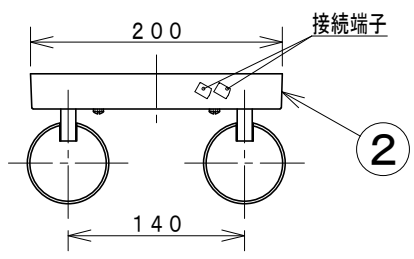

取付寸法 (矢視 a)
(縮尺 1/4)

- ・ 散光配光
- ・ 直付・壁付両用型。
- ・ 傾斜天井取付可能 (90° まで)
- ・ 照射近接限度 10 cm
- ・ 電源OFF時に表示が点灯するタイプのスイッチを使用する場合、壁スイッチの使用は5個までとしてください。
- ・ LEDにはバラツキがあるため、同一型番でも発光色、明るさが異なる場合があります。
- ・ 白熱ランプ使用不可
- ・ 調光器は使用できません。
- ・ ランプ点灯時に点灯する表示付スイッチを使うと、表示が暗くなったり点灯しないことがあります。
- ・ この器具の近くでは赤外線方式のリモコンが作動しない場合がごくまれにありますので、ご注意ください。
- ・ 照射方向自在型