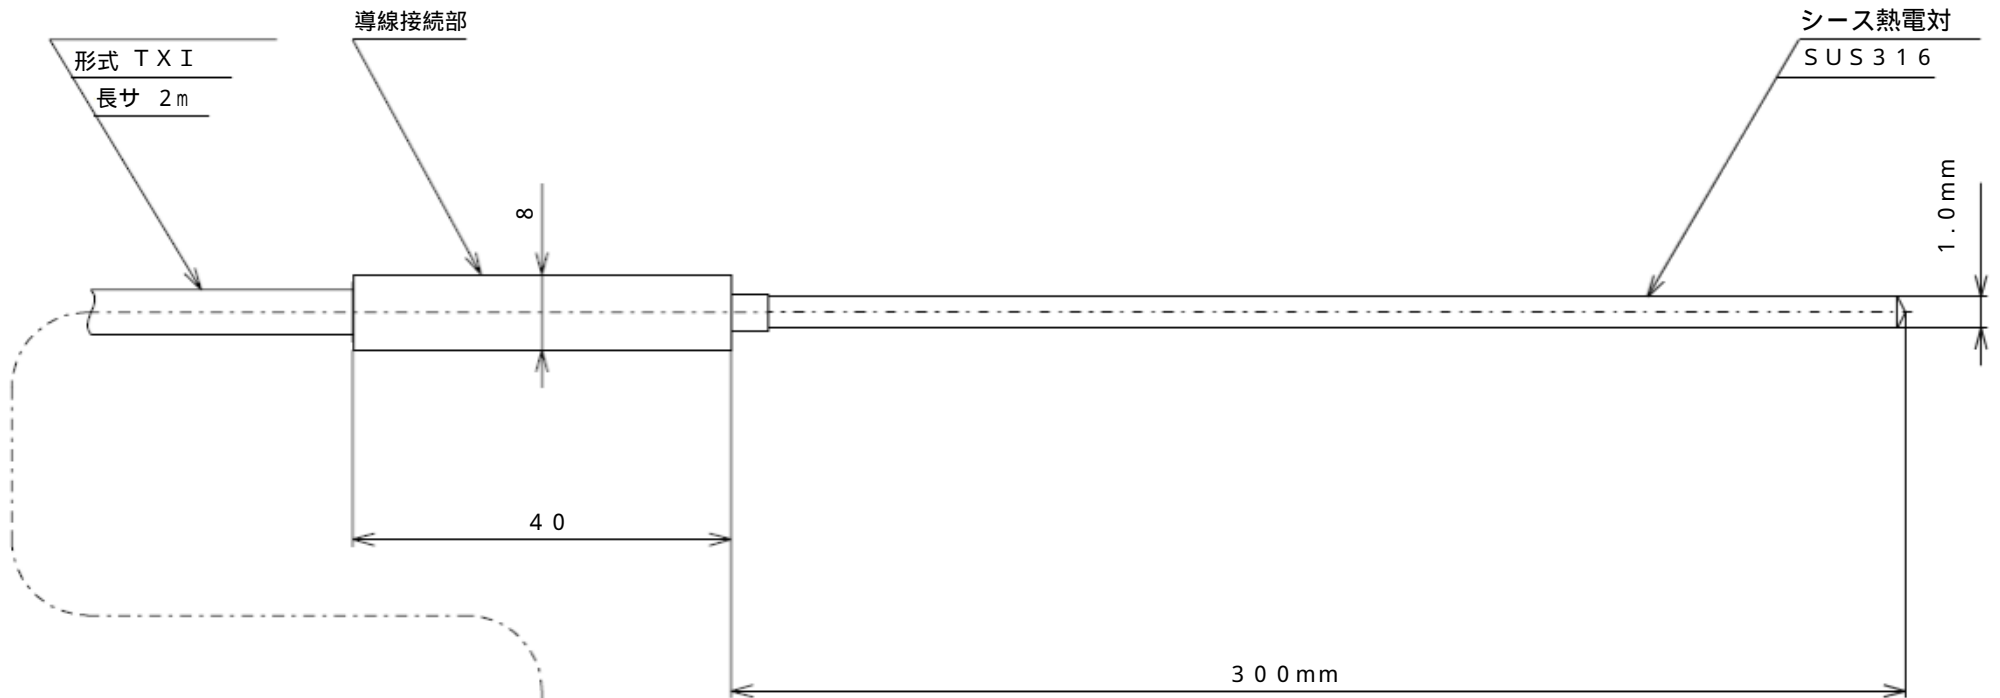

形式：SCHS1-0

T 03000132

TXI 002Y40

商品番号：1HTF013

形 式	SCHS1-0
規 格	JIS1605
導 線 形 式	
測 温 接 点 形 状	密閉非接地形
素 子	
素 線	T:銅・コンスタンタン(CC)
許 容 差	2(0.75級)
規 定 電 流	
使 用 温 度 範 圍	
常 用 限 度	300
爆 発 等 級 及 発 火 度	
使 用 危 險 場 所	
検 定 合 格 番 号	

SCHS1-0

作 図 中村

25・10・14 作成

株式会社 **チー**

名 称

シース熱電対外形図

図 番

参考図面