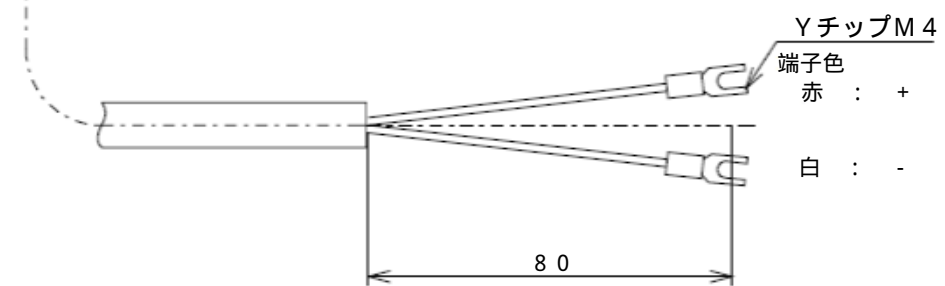

形式：SCHS1-0

T 03000132

TXI 002Y40

商品番号：1HTF013

形 式	SCHS1-0
規 格	JIS1605
導 線 形 式	
測 温 接 点 形 状	密閉非接地形
素 子	
素 線	T:銅・コンスタンタン(CC)
許 容 差	2(0.75級)
規 定 電 流	
使 用 温 度 範 圍	
常 用 限 度	300
爆 発 等 級 及 発 火 度	
使 用 危 險 場 所	
検 定 合 格 番 号	

SCHS1-0

作 図 中村

25・10・14 作成

株式会社 **チー**

名 称

シース熱電対外形図

図 番

参考図面