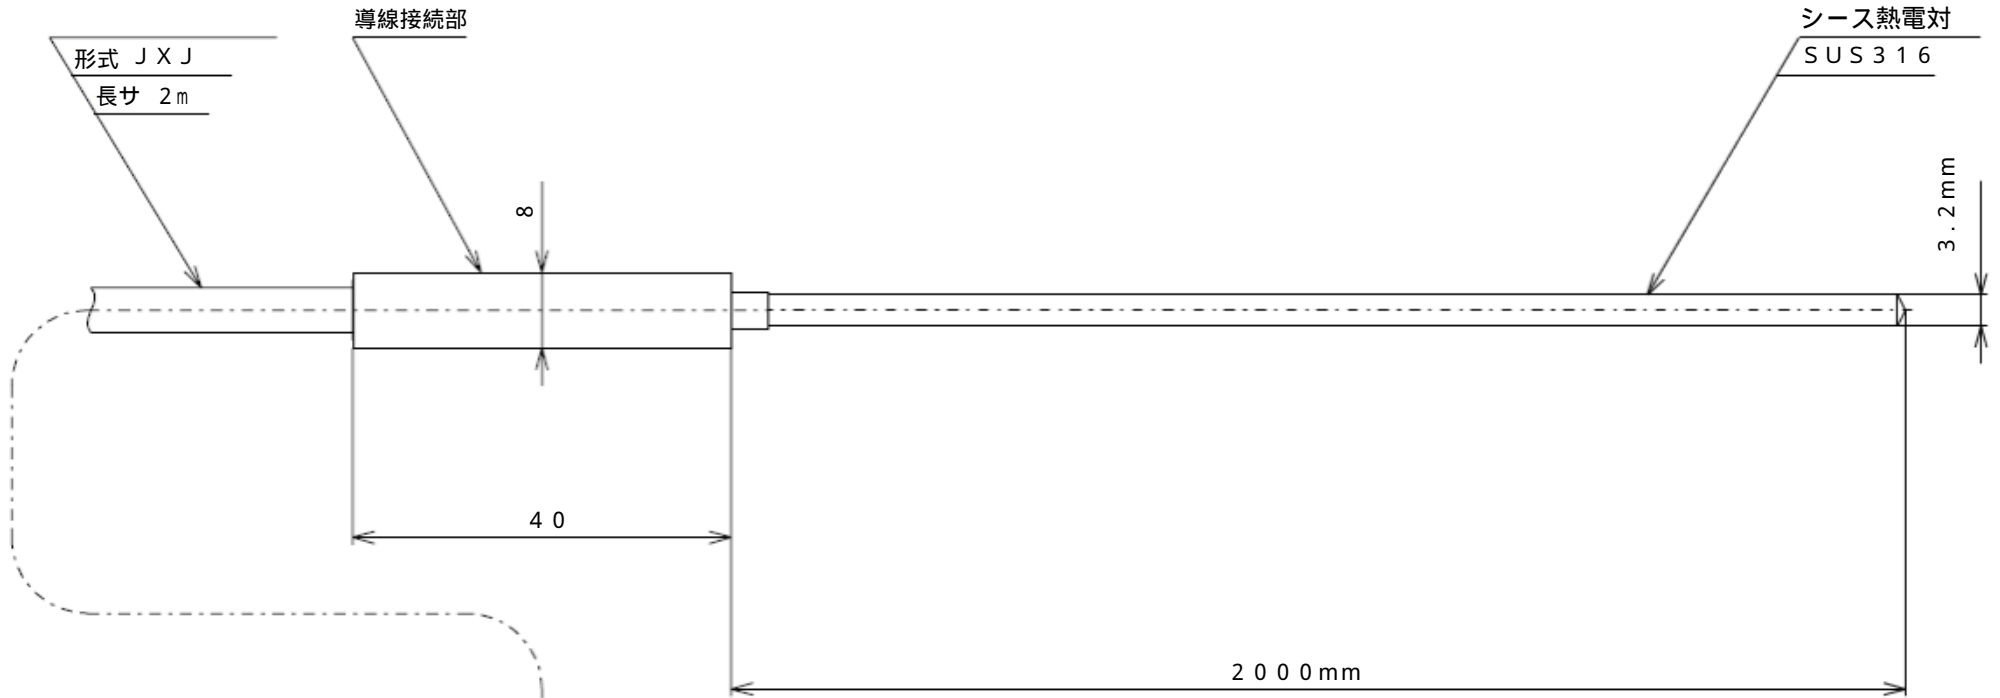

形式：SCHS1-0

J 20003232

JXJ 002Y40

商品番号：1HJF32C

形 式	SCHS1-0
規 格	JIS1605
導 線 形 式	
測 温 接 点 形 状	密閉非接地形
素 子	
素 線	J:鉄・コンスタンタン(IC)
許 容 差	2(0.75級)
規 定 電 流	
使 用 温 度 範 圍	
常 用 限 度	650
爆 発 等 級 及 発 火 度	
使 用 危 險 場 所	
検 定 合 格 番 号	

SCHS1-0

作 図 中村

25・10・14 作成

株式会社 **チー**

名 称

シース熱電対外形図

図 番

参考図面