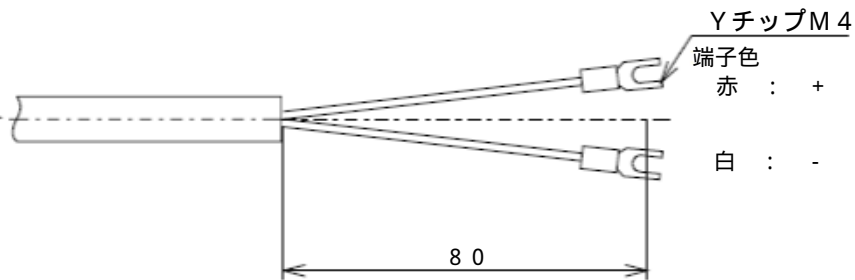

形式：SCHS1-0

J 20003232

JXJ 002Y40

商品番号：1HJF32C

形 式	SCHS1-0
規 格	JIS1605
導 線 形 式	
測 温 接 点 形 状	密閉非接地形
素 子	
素 線	J:鉄・コンスタンタン(IC)
許 容 差	2(0.75級)
規 定 電 流	
使 用 温 度 範 圍	
常 用 限 度	650
爆 発 等 級 及 発 火 度	
使 用 危 險 場 所	
検 定 合 格 番 号	

SCHS1-0

作 図 中村

25・10・14 作成

株式会社 **チー**

名 称

シース熱電対外形図

図 番

参考図面