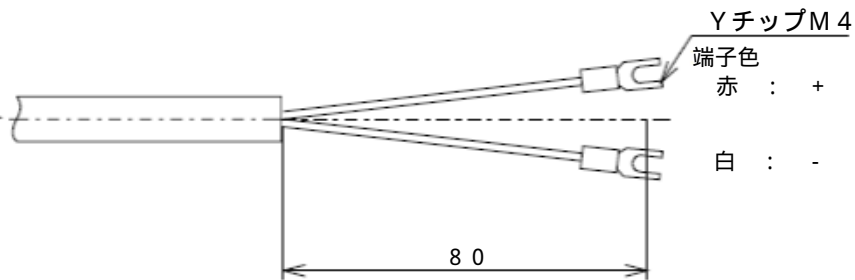

形式：SCHS1-0

E 20004832

EXJ 002Y40

商品番号：1HEF48C

形 式	SCHS1-0
規 格	JIS1605
導 線 形 式	
測 温 接 点 形 状	密閉非接地形
素 子	
素 線	E:クロメル・コンスタンタン(CRC)
許 容 差	2(0.75級)
規 定 電 流	
使 用 温 度 範 圍	
常 用 限 度	800
爆 発 等 級 及 発 火 度	
使 用 危 險 場 所	
検 定 合 格 番 号	

SCHS1-0

作 図 中村

25・10・9 作成

株式会社 **チー**

名 称

シース熱電対外形図

図 番

参考図面