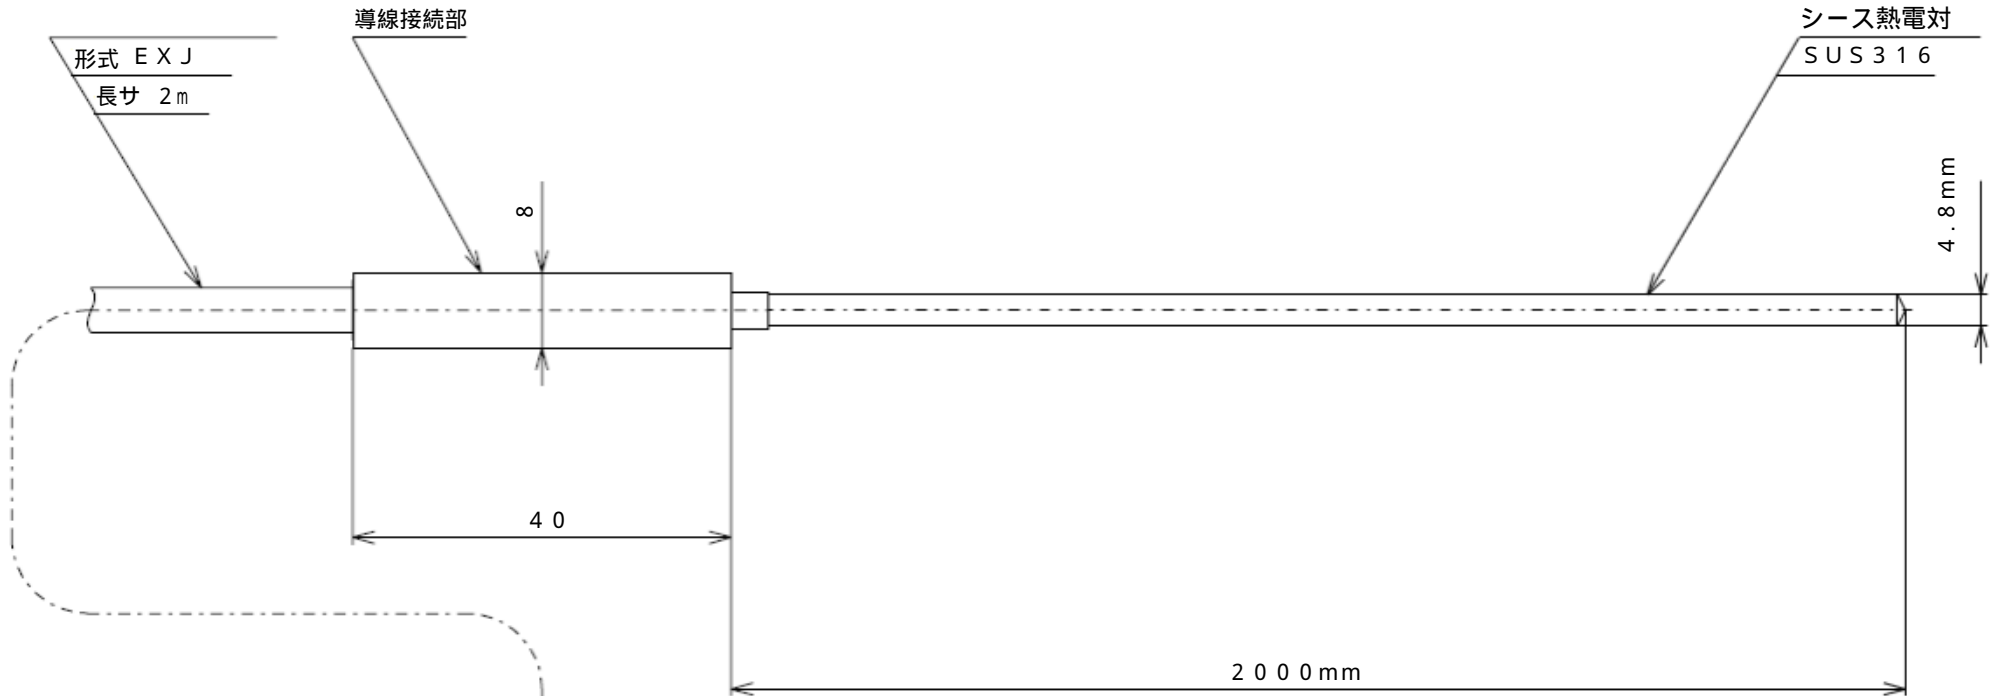

形式：SCHS1-0

E 20004832

EXJ 002Y40

商品番号：1HEF48C

形 式	SCHS1-0
規 格	JIS1605
導 線 形 式	
測 温 接 点 形 状	密閉非接地形
素 子	
素 線	E:クロメル・コンスタンタン(CRC)
許 容 差	2(0.75級)
規 定 電 流	
使 用 温 度 範 圍	
常 用 限 度	800
爆 発 等 級 及 発 火 度	
使 用 危 險 場 所	
検 定 合 格 番 号	

SCHS1-0

作 図 中村

25・10・9 作成

株式会社 **チー**

名 称

シース熱電対外形図

図 番

参考図面