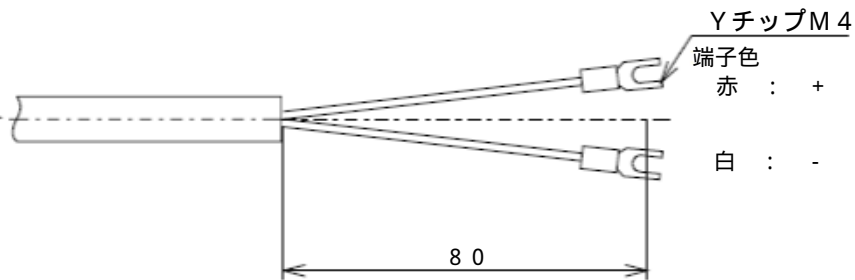

形式：SCHS1-0

K 20000832

WXJ 002Y40

商品番号：1HKF08C

形 式	SCHS1-0
規 格	JIS1605
導 線 形 式	
測 温 接 点 形 状	密閉非接地形
素 子	
素 線	K:クロメル・アルメル(CA)
許 容 差	2(0.75級)
規 定 電 流	
使 用 温 度 範 圍	
常 用 限 度	900
爆 発 等 級 及 発 火 度	
使 用 危 険 場 所	
検 定 合 格 番 号	

SCHS1-0

作 図 中村

25・10・8 作成

株式会社 **チー**

名 称

シース熱電対外形図

図 番

参考図面