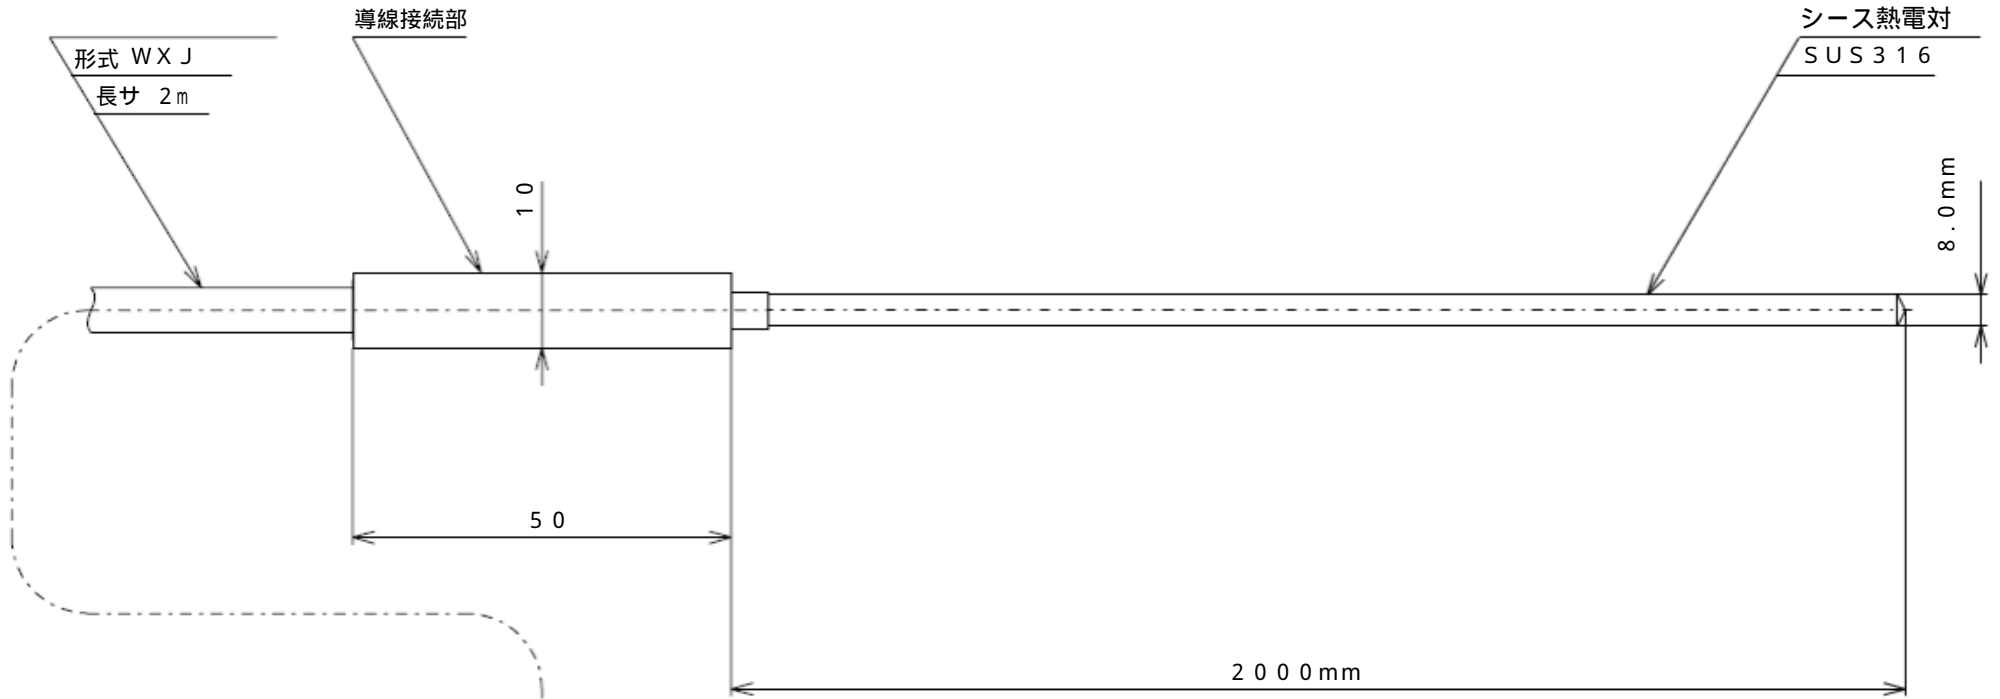

形式：SCHS1-0

K 20000832

WXJ 002Y40

商品番号：1HKF08C

形 式	SCHS1-0
規 格	JIS1605
導 線 形 式	
測 温 接 点 形 状	密閉非接地形
素 子	
素 線	K:クロメル・アルメル(CA)
許 容 差	2(0.75級)
規 定 電 流	
使 用 温 度 範 圍	
常 用 限 度	900
爆 発 等 級 及 発 火 度	
使 用 危 険 場 所	
検 定 合 格 番 号	

SCHS1-0

作 図 中村

25・10・8 作成

株式会社 **チー**

名 称

シース熱電対外形図

図 番

参考図面