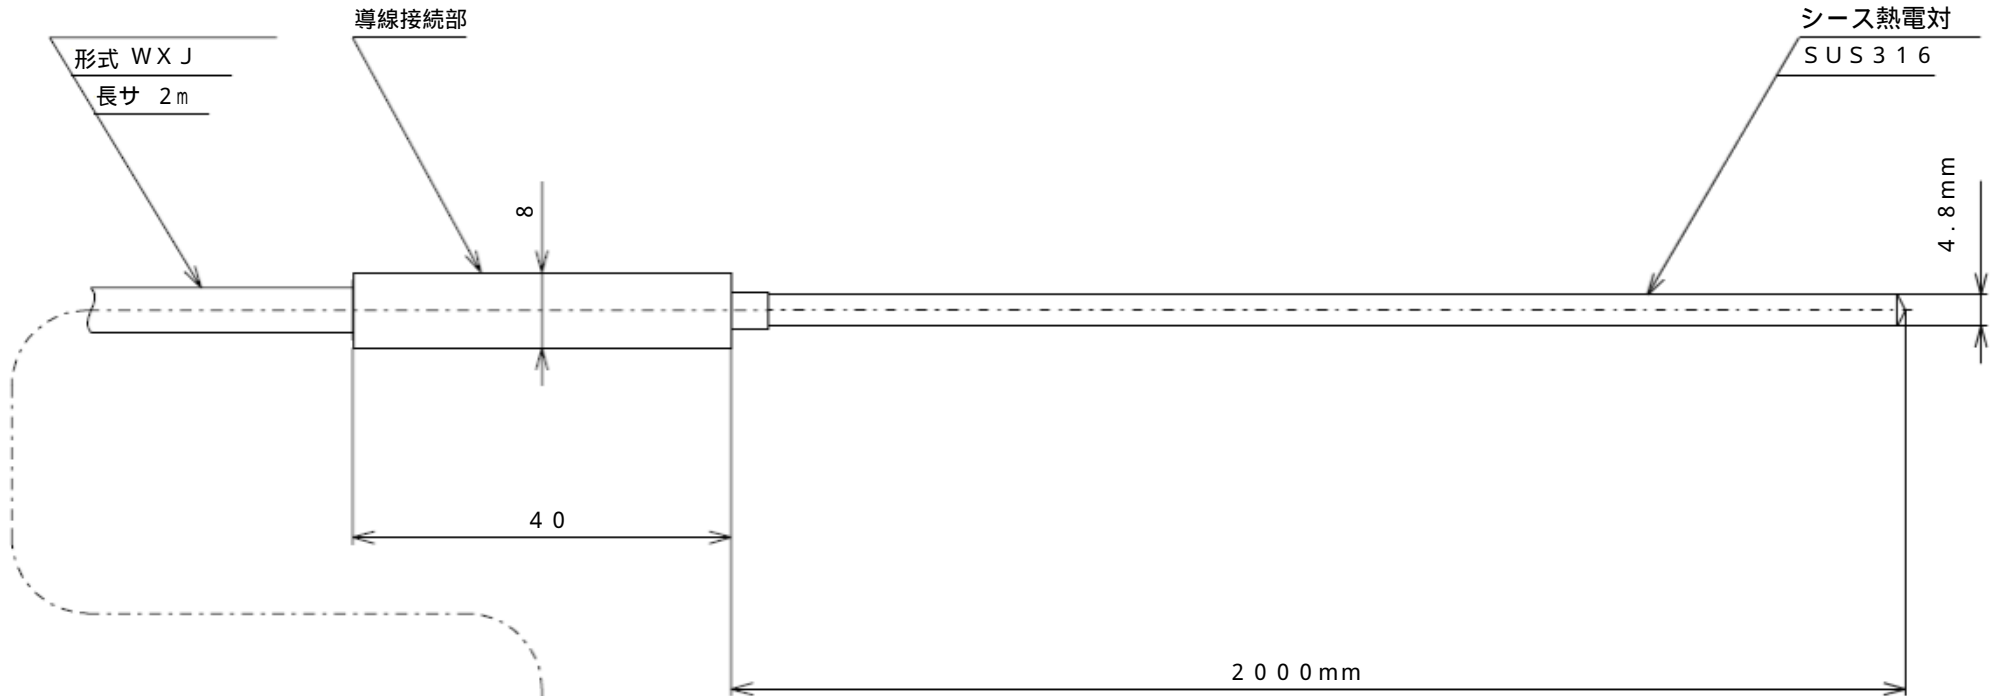

形式：SCHS1-0

K 20004832

WXJ 002Y40

商品番号：1HKF48C

形 式	SCHS1-0
規 格	JIS1605
導 線 形 式	
測温接点形状	密閉非接地形
素 子	
素 線	K:クロメル・アルメル(CA)
許 容 差	2(0.75級)
規 定 電 流	
使用温度範囲	
常 用 限 度	800
爆発等級及発火度	
使用危険場所	
検定合格番号	

SCHS1-0

作 中村

25・10・8 作成

株式会社 **チー**

名 称

シース熱電対外形図

図 番

参考図面