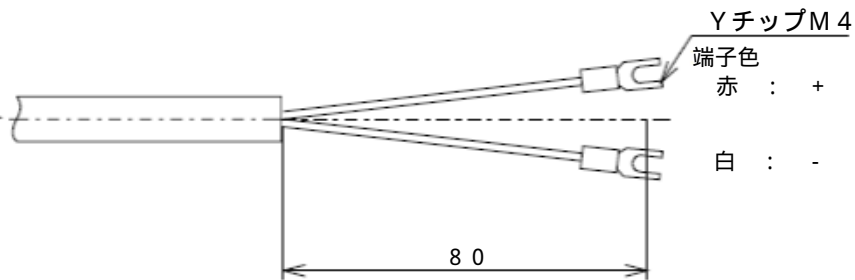

形式：SCHS1-0

K 20004832

WXJ 002Y40

商品番号：1HKF48C

形 式	SCHS1-0
規 格	JIS1605
導 線 形 式	
測温接点形状	密閉非接地形
素 子	
素 線	K:クロメル・アルメル(CA)
許 容 差	2(0.75級)
規 定 電 流	
使用温度範囲	
常 用 限 度	800
爆発等級及発火度	
使用危険場所	
検定合格番号	

SCHS1-0

作 中村

25・10・8 作成