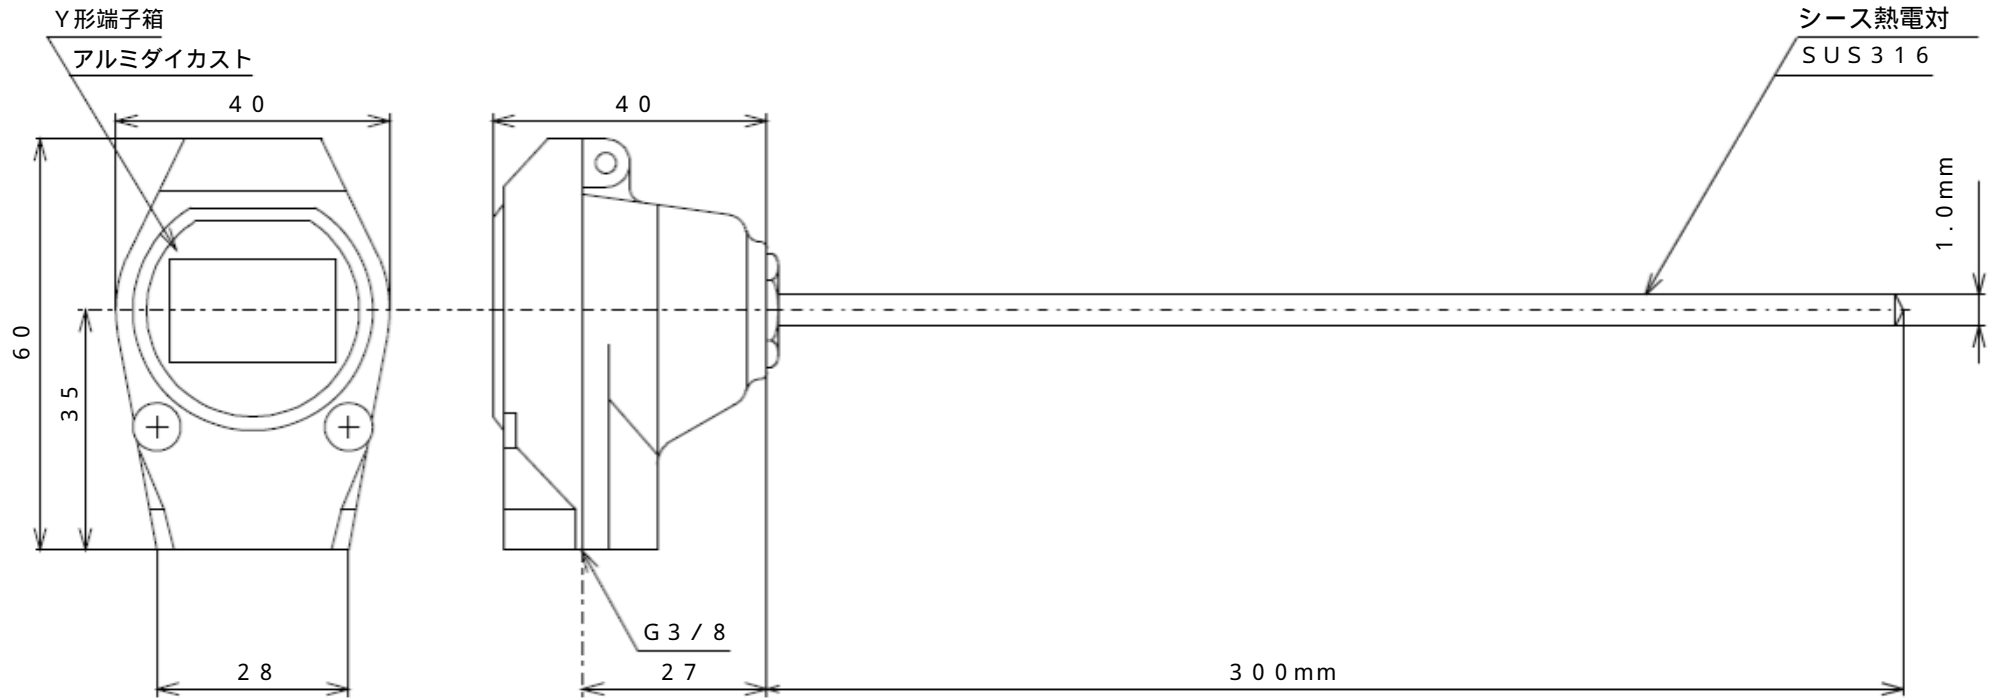

形式：SCYS1-0

K 03000132

商品番号：1SKF013

形 式	SCYS1-0
規 格	JIS1605
導 線 形 式	
測 温 接 点 形 状	密閉非接地形
素 子	
素 線	K:クロメル・アルメル(CA)
許 容 差	2(0.75級)
規 定 電 流	
使 用 温 度 範 圍	
常 用 限 度	650
爆 発 等 級 及 発 火 度	
使 用 危 險 場 所	
検 定 合 格 番 号	

SCYS1-0

作 図 中村

24・9・2 作成

株式会社 **エフ**

名 称

シース熱電対外形図

図 番

参考図面