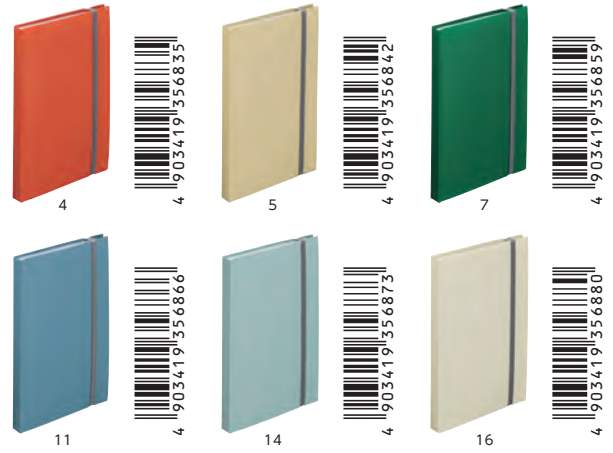

A5/A4 N-2421