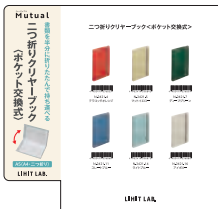

### 二つ折りクリップボード

規格	品番	本体価格(税抜)	縦×横×厚さ(mm)	包装単位
A5(A4・2ツ折)	<b>A-2068</b>		339×234×14	10/40枚
■4テラコッタオレンジ ■11スレートブルー ■16アイボリー				

●材質：本体／ポリプロピレン、とじ具・スライダー／ABS樹脂、  
 ゴムバンド／ポリエステル・ポリウレタン  
 ※最大収容枚数：コピー用紙15枚

POP-337

コングレスケース A5 POP付きセール

【G22】

品番	品名	規格	本体価格(税抜)	色	入数
A-2070	コングレスケース	A5		※	12冊
POP-337 差し込み式POP 1枚サービス					ご注文数量
					<input type="checkbox"/>

※色の内訳：4テラコッタオレンジ・5マットイエロー・7ディーブグリーン・11スレートブルー・14ライトブルー・16アイボリー 各2冊  
※商品・POPはそれぞれご手配ください。

POP-338

コングレスケース A4 POP付きセール

【G23】

品番	品名	規格	本体価格(税抜)	色	入数
A-2073	コングレスケース	A4		※	12冊
POP-338 差し込み式POP 1枚サービス					ご注文数量
					<input type="checkbox"/>

※色の内訳：4テラコッタオレンジ・5マットイエロー・7ディーブグリーン・11スレートブルー・14ライトブルー・16アイボリー 各2冊  
※商品・POPはそれぞれご手配ください。