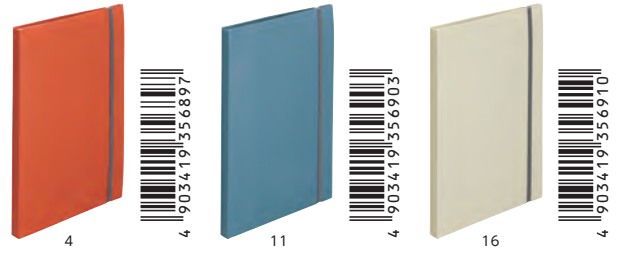

A4/A3 N-2422