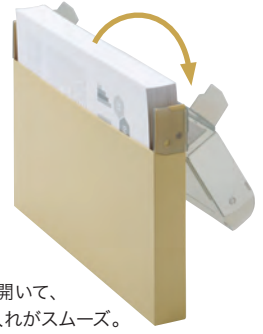

## コングレスケース

大きく開いて取り出しやすい  
ファイルケース。

フタは本体色に  
馴染む透明グレー。

見出し付き。

フタが大きく開いて、  
書類の出し入れがスムーズ。

薄型

4

5