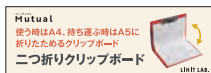

POP-341

二つ折りクリップボード 1枚サービス+POP付きセール

【G26】

品番	品名	規格	本体価格(税抜)	色	入数
A-2068	二つ折りクリップボード	A5 (A4・2ツ折)		※	9枚
					1枚
POP-341 下敷きPOP 1枚サービス					ご注文数量
					☐

※色の内訳：4テラコッタオレンジ・11スレートブルー・16アイボリー 各3枚(サービス分はお好みの色をお選びください。)
※商品・POPはそれぞれご手配ください。

ご販売店様

ご帳合代理店様

株式会社 LIHIT LAB.

本社 〒540-8526 大阪市中央区農人橋1-1-22 TEL.06-6946-2525(代)
東京 〒103-0007 東京都中央区日本橋浜町1-6-6 TEL.03-3862-6911(代)

【お客様相談窓口】

東京 TEL.03-5820-2031 大阪 TEL.06-6946-3931

※カラー写真は印刷の関係上、商品の色彩と若干異なります。

※商品は生産中止、仕様変更する場合があります。

※このパンフレットに記載の本体価格、セット合計価格は2025年8月現在のメーカー希望小売価格です。別途消費税が課税されます。

※POPなどの仕様・デザインは変更する場合があります。