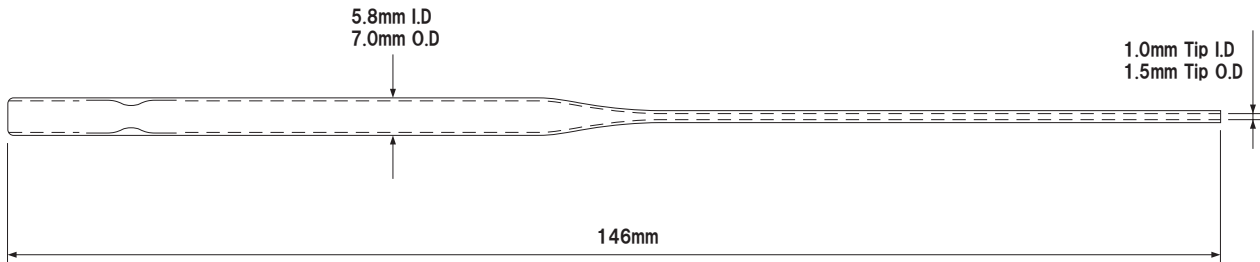

■パストゥールピペット 5-5351-01~04

■外形寸法図

〈-01.03〉 容量首まで:2.1ml 容量満水:2.6ml

〈-02.04〉 容量首まで:2.4ml 容量満水:3ml