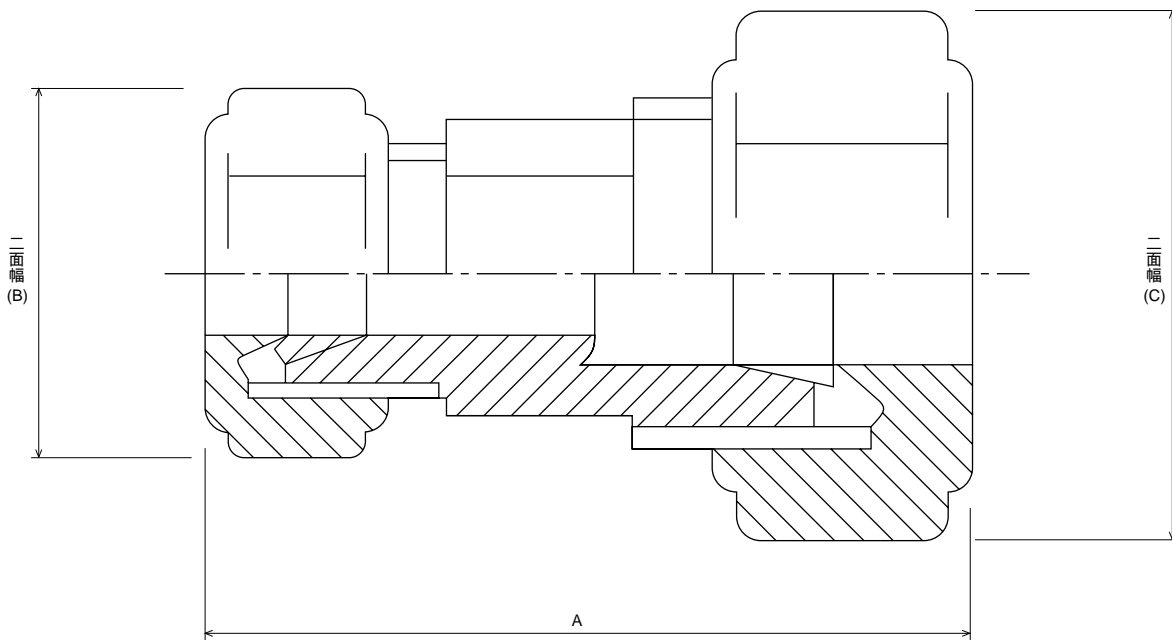

レジューシング・ユニオン 5-4017-01 ~ 14

外形寸法図

コード	型番	A	B	C	オリフィス径
5-4017-01	SRU6-8	53	20	23	4
-02	SRU6-10	53	20	23	4
-03	SRU6-12	53.5	20	27	4
-04	SRU10-12	53.5	23	27	5
-05	SRU8-12	53.5	23	27	7
-06	SRU10-3/4	68.5	23	34	7
-07	SRU12-3/4	69	27	34	9
-08	SRU1/8-1/4	50	14	20	2
-09	SRU1/4-3/8	53	20	23	3
-10	SRU1/4-1/2	53	20	27	3
-11	SRU1/4-3/4	68.5	20	34	3
-12	SRU3/8-1/2	53	23	27	6
-13	SRU3/8-3/4	68.5	23	34	6
-14	SRU1/2-3/4	68	27	34	8