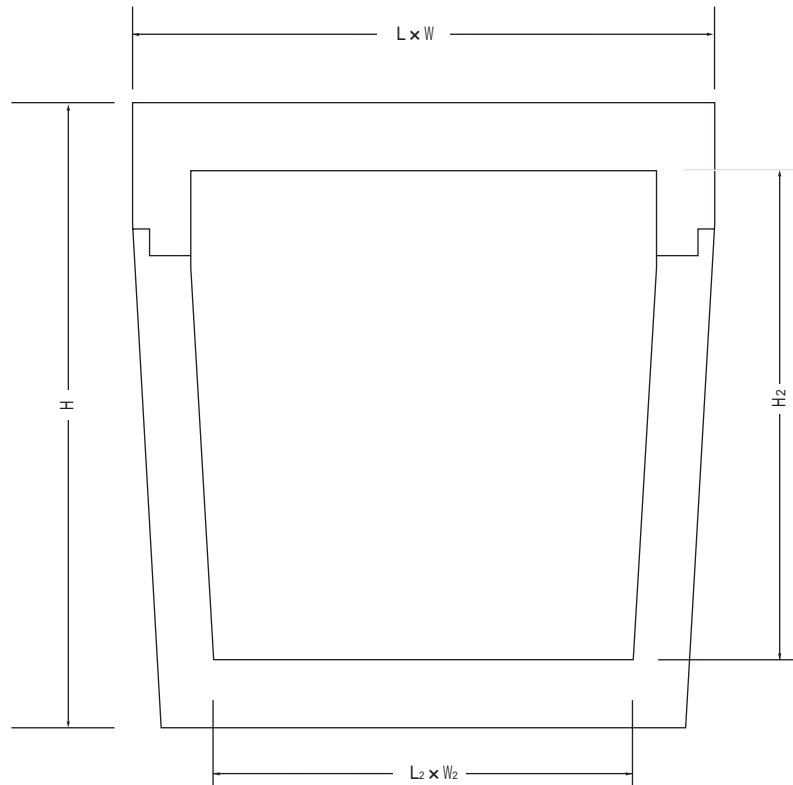

クールボックス

外形寸法図

(単位：mm)

5-235-01～03

品番	型番	サイズ
-01	F-5	外寸法：183(W)×248(L)×173(H)
		内寸法：130(W ₂)×198(L ₂)×125(H ₂)
-02	F-8	外寸法：233(W)×248(L)×173(H)
		内寸法：183(W ₂)×198(L ₂)×125(H ₂)
-03	F-11	外寸法：255(W)×316(L)×170(H)
		内寸法：198(W ₂)×260(L ₂)×125(H ₂)

保冷剤はBox内上部(フタのすぐ下)に収まる様になっています。

専用保冷剤

5-235-04～06

品番	型番	外寸法	備考
-04	B-50	93×207×30	F-5用
-05	B-80	148×207×30	F-8用
-06	B-110	160×268×30	F-11用