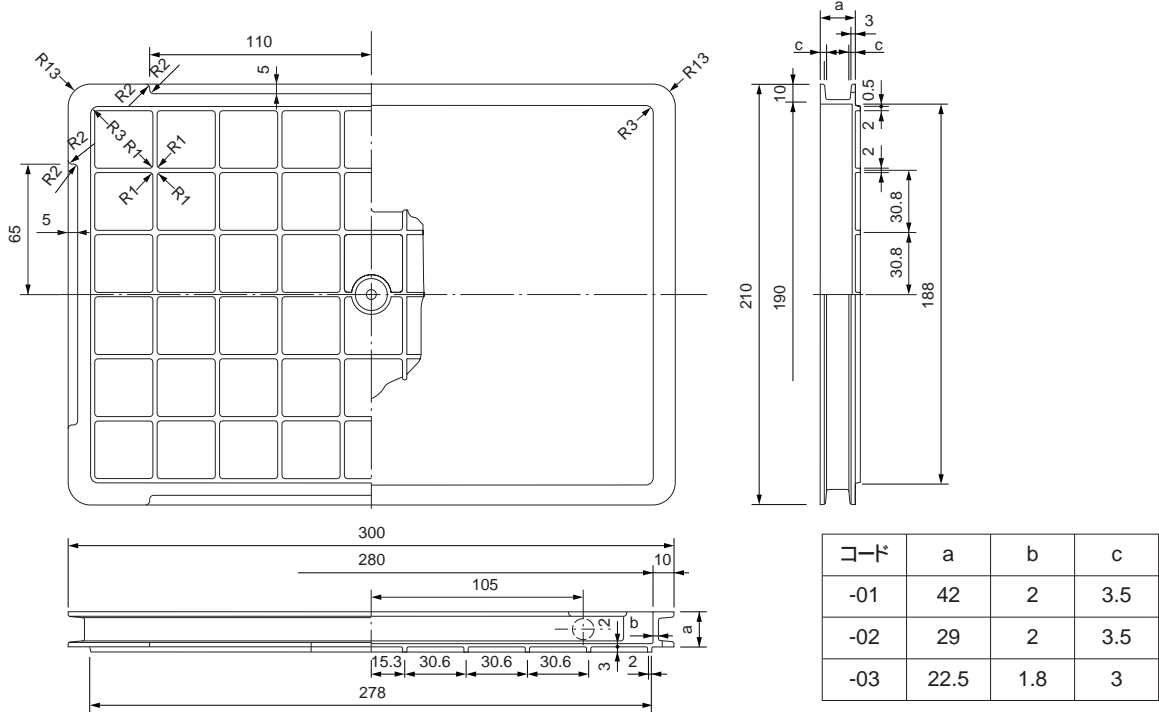

モジュールコンテナ

5-210-01 ~ 04

外形寸法図

-01 ~ 03

(単位 : mm)

-04