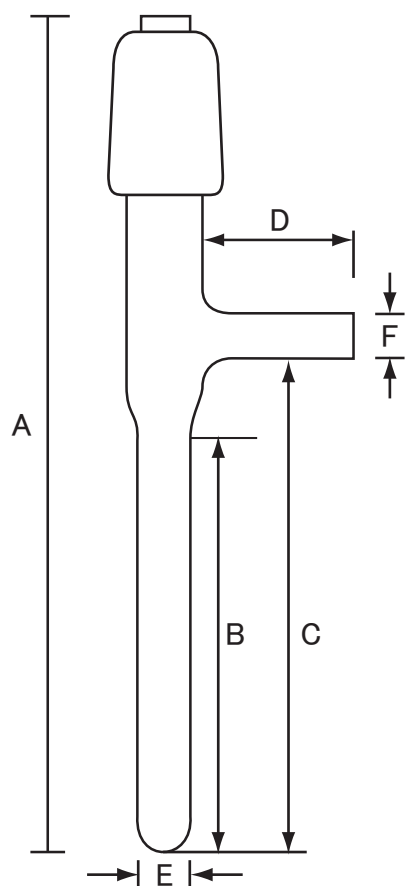

ミニバキュームチューブ (RT-1、RT-5、RT-8、RT-20)

単位 : mm

型番	A	B	C	D	E	F
RT-1	130	55	75	45	8	9
RT-5	195	100	125	45	10	9
RT-8	240	150	180	45	10	9
RT-20	200	100	130	50	19	13

上記寸法図は測定値でロットによるバラツキやメーカー仕様変更の可能性がございますので、参考程度にお考え下さい。