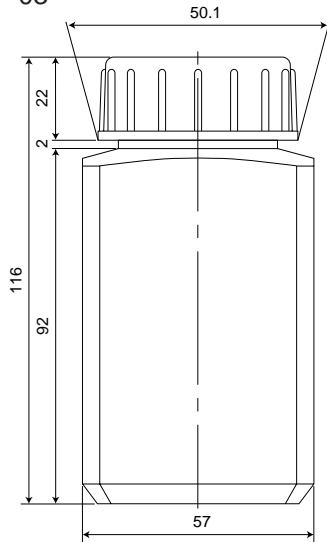

# アイボリー角瓶

5-003-01 ~ 05

## 外形寸法図

-01

-02

-03

-04

-05