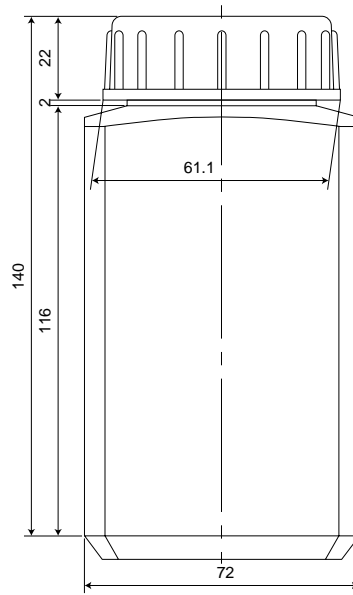

# アイボリー角瓶

5-003-01 ~ 05

## 外形寸法図

-01

-02

-03

-04

-05