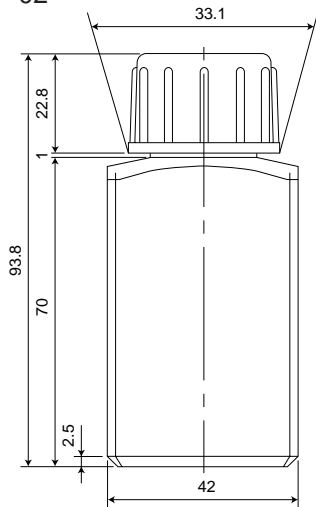

# アイボリー角瓶

5-003-01 ~ 05

## 外形寸法図

-01

-02

-03

-04

-05