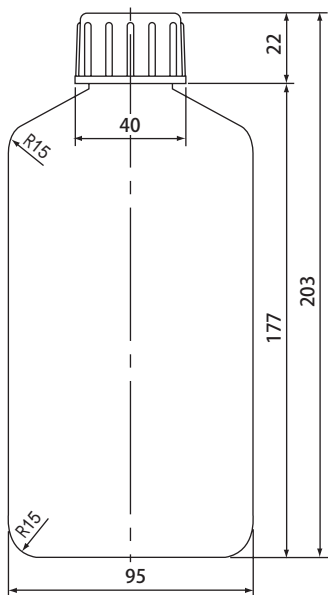

アイボリー細口びん

外形寸法図

(単位：mm)

5-001-01

5-001-02

5-001-03

5-001-04

5-001-05