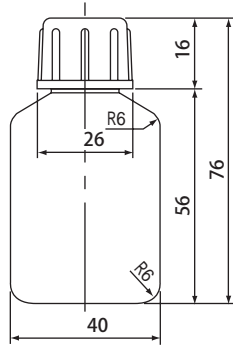

アイボリー細口びん

外形寸法図

(単位：mm)

5-001-01

5-001-02

5-001-03

5-001-04

5-001-05