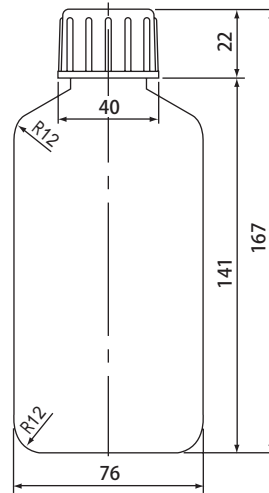

アイボリー細口びん

外形寸法図

(単位：mm)

5-001-01

5-001-02

5-001-03

5-001-04

5-001-05