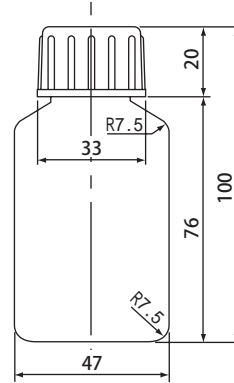

アイボリー細口びん

外形寸法図

(単位：mm)

5-001-01

5-001-02

5-001-03

5-001-04

5-001-05

5-001-06