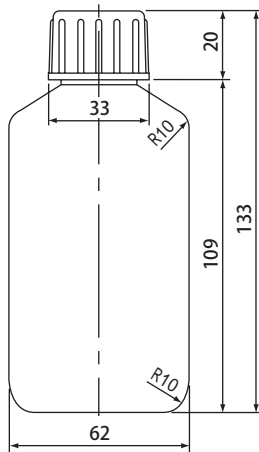

アイボリー細口びん

外形寸法図

(単位：mm)

5-001-01

5-001-02

5-001-03

5-001-04

5-001-05

5-001-06