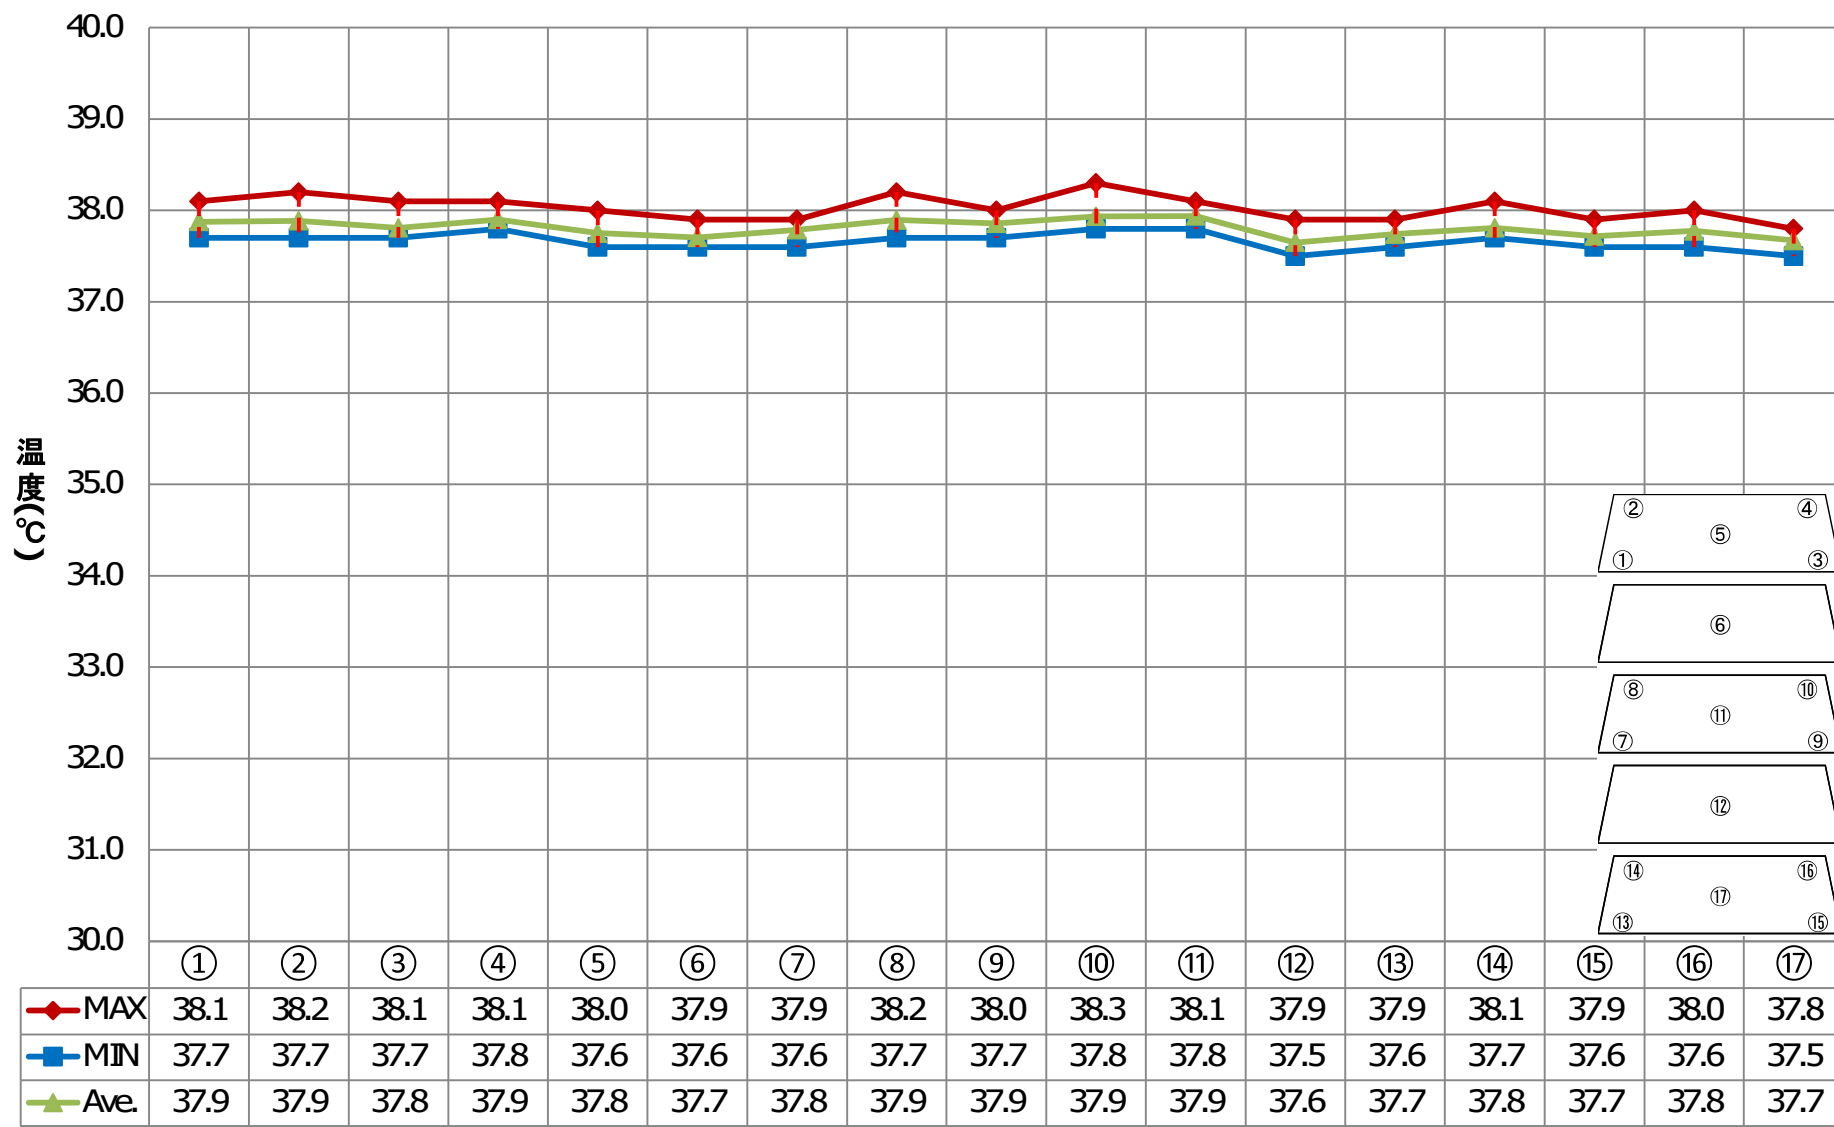

CH-178 HCEモード 設定37°C RT30 RH60 無負荷

CH-230 EGEード 設定5°C RT30 RH60 無負荷

CH-230 HCFモード 設定5°C RT30RH60 無負荷

CH-230 ECモード 設定37°C RT30 RH60 無負荷

CH-230 HCFモード 設定37°C RT30 RH60 無負荷

CH-383 EGEード 設定5°C RT30 RH60 無負荷

| | ① | ② | ③ | ④ | ⑤ | ⑥ | ⑦ | ⑧ | ⑨ | ⑩ | ⑪ | ⑫ | ⑬ | ⑭ | ⑮ | ⑯ | |
|-------|-----|-----|-----|-----|-----|-----|-----|-----|-----|-----|-----|-----|-----|-----|-----|-----|-----|
| ◆ MAX | 7.3 | 6.7 | 7.2 | 6.9 | 7.0 | 6.8 | 6.6 | 6.4 | 6.6 | 6.9 | 6.8 | 6.7 | 6.8 | 6.3 | 7.1 | 6.5 | 6.6 |
| ■ MIN | 4.5 | 3.8 | 4.6 | 3.9 | 4.1 | 3.5 | 3.8 | 3.8 | 4.2 | 3.6 | 3.6 | 3.8 | 4.5 | 3.9 | 4.4 | 4.2 | 3.9 |
| ▲ Ave | 5.9 | 5.4 | 6.0 | 5.5 | 5.7 | 5.3 | 5.2 | 5.1 | 5.4 | 5.4 | 5.3 | 5.3 | 5.6 | 5.1 | 5.8 | 5.3 | 5.3 |