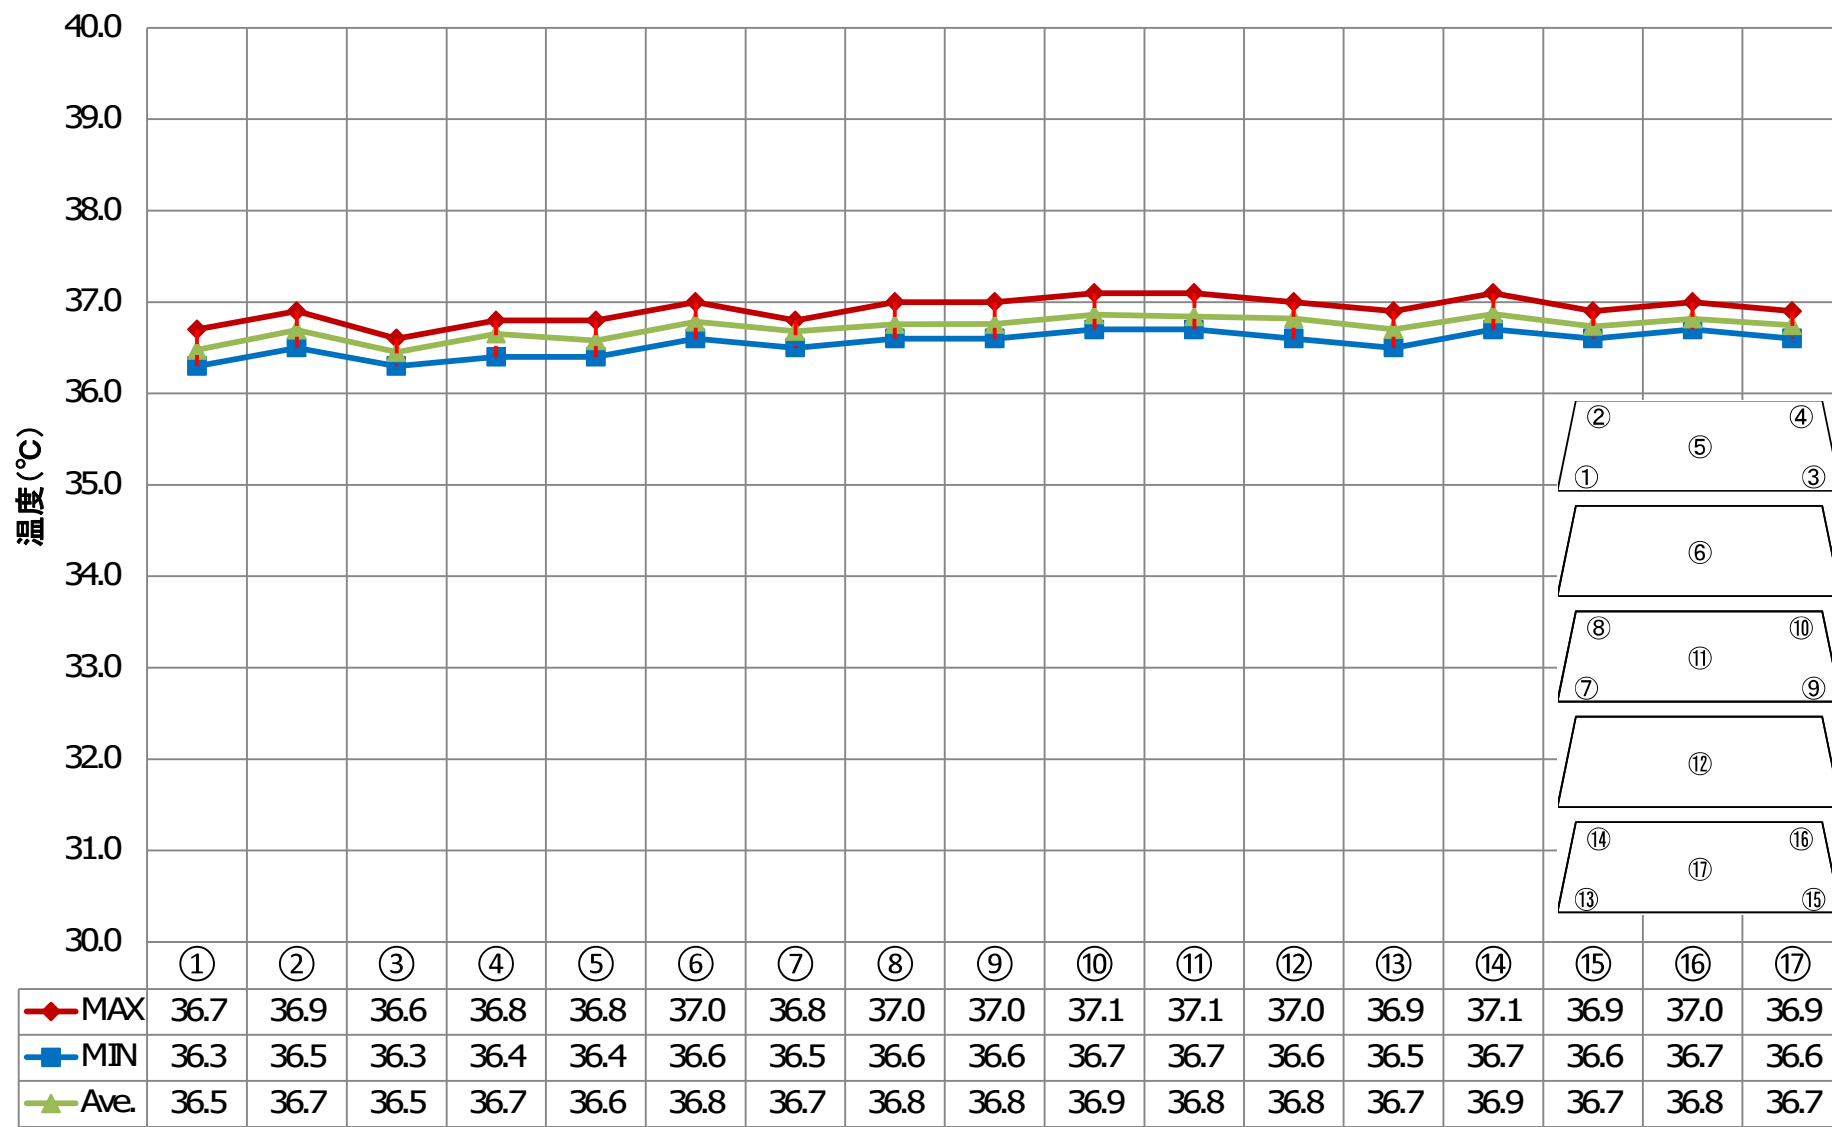

CH-383 Eモード 設定37°C RT30 RH60 無負荷