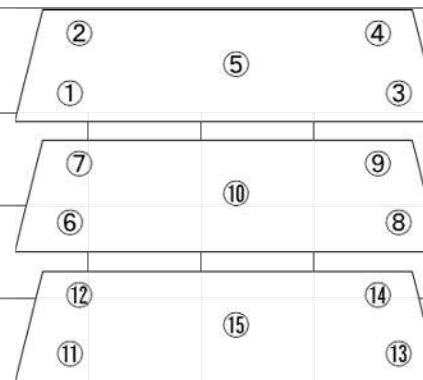

CH-106 EGEード 設定5°C RT30 RH60 無負荷

CH-106 HGEモード 設定5°C RT30RH60 無負荷

CH-106 ECモード 設定37°C RT30 RH60 無負荷

CIH-106 HCEード 設定37°C RT30 RH60 無負荷

CH-178 ECEード 設定5°C RT30 RH60 無負荷

CH-178 HCFモード 設定5°C RT30RH60 無負荷

CH-178 Eモード 設定37°C RT30 RH60 無負荷

CH-178 HCEモード 設定37°C RT30 RH60 無負荷

CH-230 EGEード 設定5°C RT30 RH60 無負荷

CH-230 HCFモード 設定5°C RT30RH60 無負荷

CH-230 ECモード 設定37°C RT30 RH60 無負荷

CH-230 HCFモード 設定37°C RT30 RH60 無負荷

CH-383 EGEード 設定5°C RT30 RH60 無負荷

| | ① | ② | ③ | ④ | ⑤ | ⑥ | ⑦ | ⑧ | ⑨ | ⑩ | ⑪ | ⑫ | ⑬ | ⑭ | ⑮ | ⑯ | |
|-------|-----|-----|-----|-----|-----|-----|-----|-----|-----|-----|-----|-----|-----|-----|-----|-----|-----|
| ◆ MAX | 7.3 | 6.7 | 7.2 | 6.9 | 7.0 | 6.8 | 6.6 | 6.4 | 6.6 | 6.9 | 6.8 | 6.7 | 6.8 | 6.3 | 7.1 | 6.5 | 6.6 |
| ■ MIN | 4.5 | 3.8 | 4.6 | 3.9 | 4.1 | 3.5 | 3.8 | 3.8 | 4.2 | 3.6 | 3.6 | 3.8 | 4.5 | 3.9 | 4.4 | 4.2 | 3.9 |
| ▲ Ave | 5.9 | 5.4 | 6.0 | 5.5 | 5.7 | 5.3 | 5.2 | 5.1 | 5.4 | 5.4 | 5.3 | 5.3 | 5.6 | 5.1 | 5.8 | 5.3 | 5.3 |