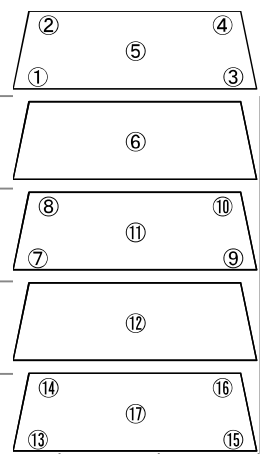

CH-106 EGEード 設定5°C RT30 RH60 無負荷

CH-106 HGEモード 設定5°C RT30RH60 無負荷

CH-106 ECモード 設定37°C RT30 RH60 無負荷

CIH-106 HCEード 設定37°C RT30 RH60 無負荷

CH-178 ECEード 設定5°C RT30 RH60 無負荷

CH-178 HCFモード 設定5°C RT30RH60 無負荷

CH-178 Eモード 設定37°C RT30 RH60 無負荷

CH-178 HCEモード 設定37°C RT30 RH60 無負荷

CH-230 EGEード 設定5°C RT30 RH60 無負荷

CH-230 HCFモード 設定5°C RT30RH60 無負荷

CH-230 ECモード 設定37°C RT30 RH60 無負荷

CH-230 HCFモード 設定37°C RT30 RH60 無負荷

CH-383 EGEード 設定5°C RT30 RH60 無負荷

| | ① | ② | ③ | ④ | ⑤ | ⑥ | ⑦ | ⑧ | ⑨ | ⑩ | ⑪ | ⑫ | ⑬ | ⑭ | ⑮ | ⑯ | |
|-------|-----|-----|-----|-----|-----|-----|-----|-----|-----|-----|-----|-----|-----|-----|-----|-----|-----|
| ◆ MAX | 7.3 | 6.7 | 7.2 | 6.9 | 7.0 | 6.8 | 6.6 | 6.4 | 6.6 | 6.9 | 6.8 | 6.7 | 6.8 | 6.3 | 7.1 | 6.5 | 6.6 |
| ■ MIN | 4.5 | 3.8 | 4.6 | 3.9 | 4.1 | 3.5 | 3.8 | 3.8 | 4.2 | 3.6 | 3.6 | 3.8 | 4.5 | 3.9 | 4.4 | 4.2 | 3.9 |
| ▲ Ave | 5.9 | 5.4 | 6.0 | 5.5 | 5.7 | 5.3 | 5.2 | 5.1 | 5.4 | 5.4 | 5.3 | 5.3 | 5.6 | 5.1 | 5.8 | 5.3 | 5.3 |