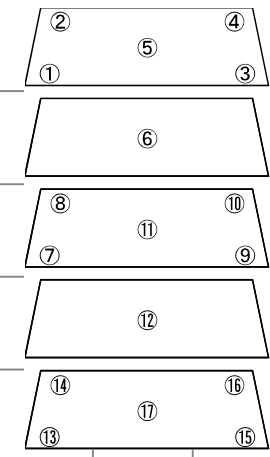

CH-383 HCFモード 設定5°C RT30 RH60 無負荷