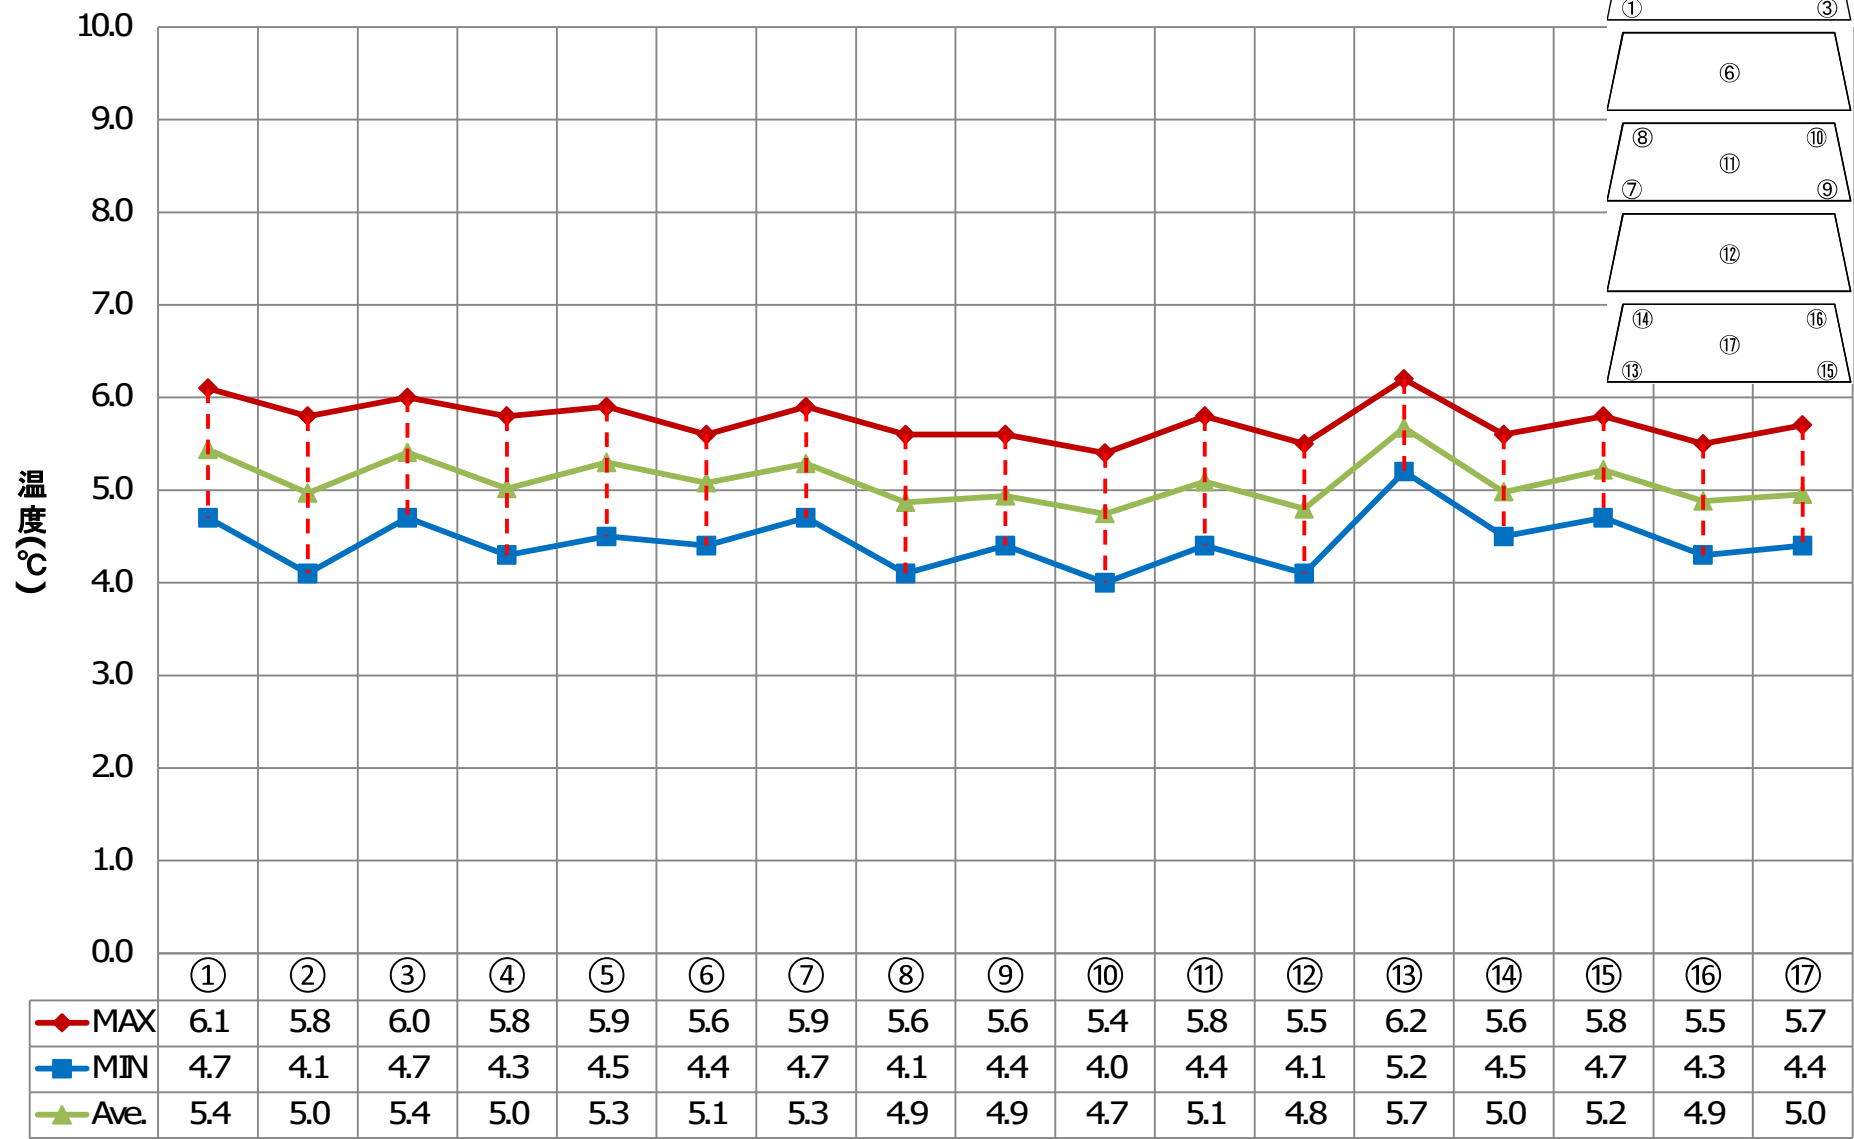

CH-106 EGEード 設定5°C RT30 RH60 無負荷

CH-106 HGEモード 設定5°C RT30RH60 無負荷

CH-106 ECモード 設定37°C RT30 RH60 無負荷

CIH-106 HCEード 設定37°C RT30 RH60 無負荷

CH-178 ECEード 設定5°C RT30 RH60 無負荷

CH-178 HCFモード 設定5°C RT30RH60 無負荷

CH-178 Eモード 設定37°C RT30 RH60 無負荷

CH-178 HCEモード 設定37°C RT30 RH60 無負荷

CH-230 EGEード 設定5°C RT30 RH60 無負荷

CH-230 HCFモード 設定5°C RT30RH60 無負荷

CH-230 ECモード 設定37°C RT30 RH60 無負荷

CH-230 HCFモード 設定37°C RT30 RH60 無負荷

CH-383 EGEード 設定5°C RT30 RH60 無負荷

| | ① | ② | ③ | ④ | ⑤ | ⑥ | ⑦ | ⑧ | ⑨ | ⑩ | ⑪ | ⑫ | ⑬ | ⑭ | ⑮ | ⑯ | |
|-------|-----|-----|-----|-----|-----|-----|-----|-----|-----|-----|-----|-----|-----|-----|-----|-----|-----|
| ◆ MAX | 7.3 | 6.7 | 7.2 | 6.9 | 7.0 | 6.8 | 6.6 | 6.4 | 6.6 | 6.9 | 6.8 | 6.7 | 6.8 | 6.3 | 7.1 | 6.5 | 6.6 |
| ■ MIN | 4.5 | 3.8 | 4.6 | 3.9 | 4.1 | 3.5 | 3.8 | 3.8 | 4.2 | 3.6 | 3.6 | 3.8 | 4.5 | 3.9 | 4.4 | 4.2 | 3.9 |
| ▲ Ave | 5.9 | 5.4 | 6.0 | 5.5 | 5.7 | 5.3 | 5.2 | 5.1 | 5.4 | 5.4 | 5.3 | 5.3 | 5.6 | 5.1 | 5.8 | 5.3 | 5.3 |