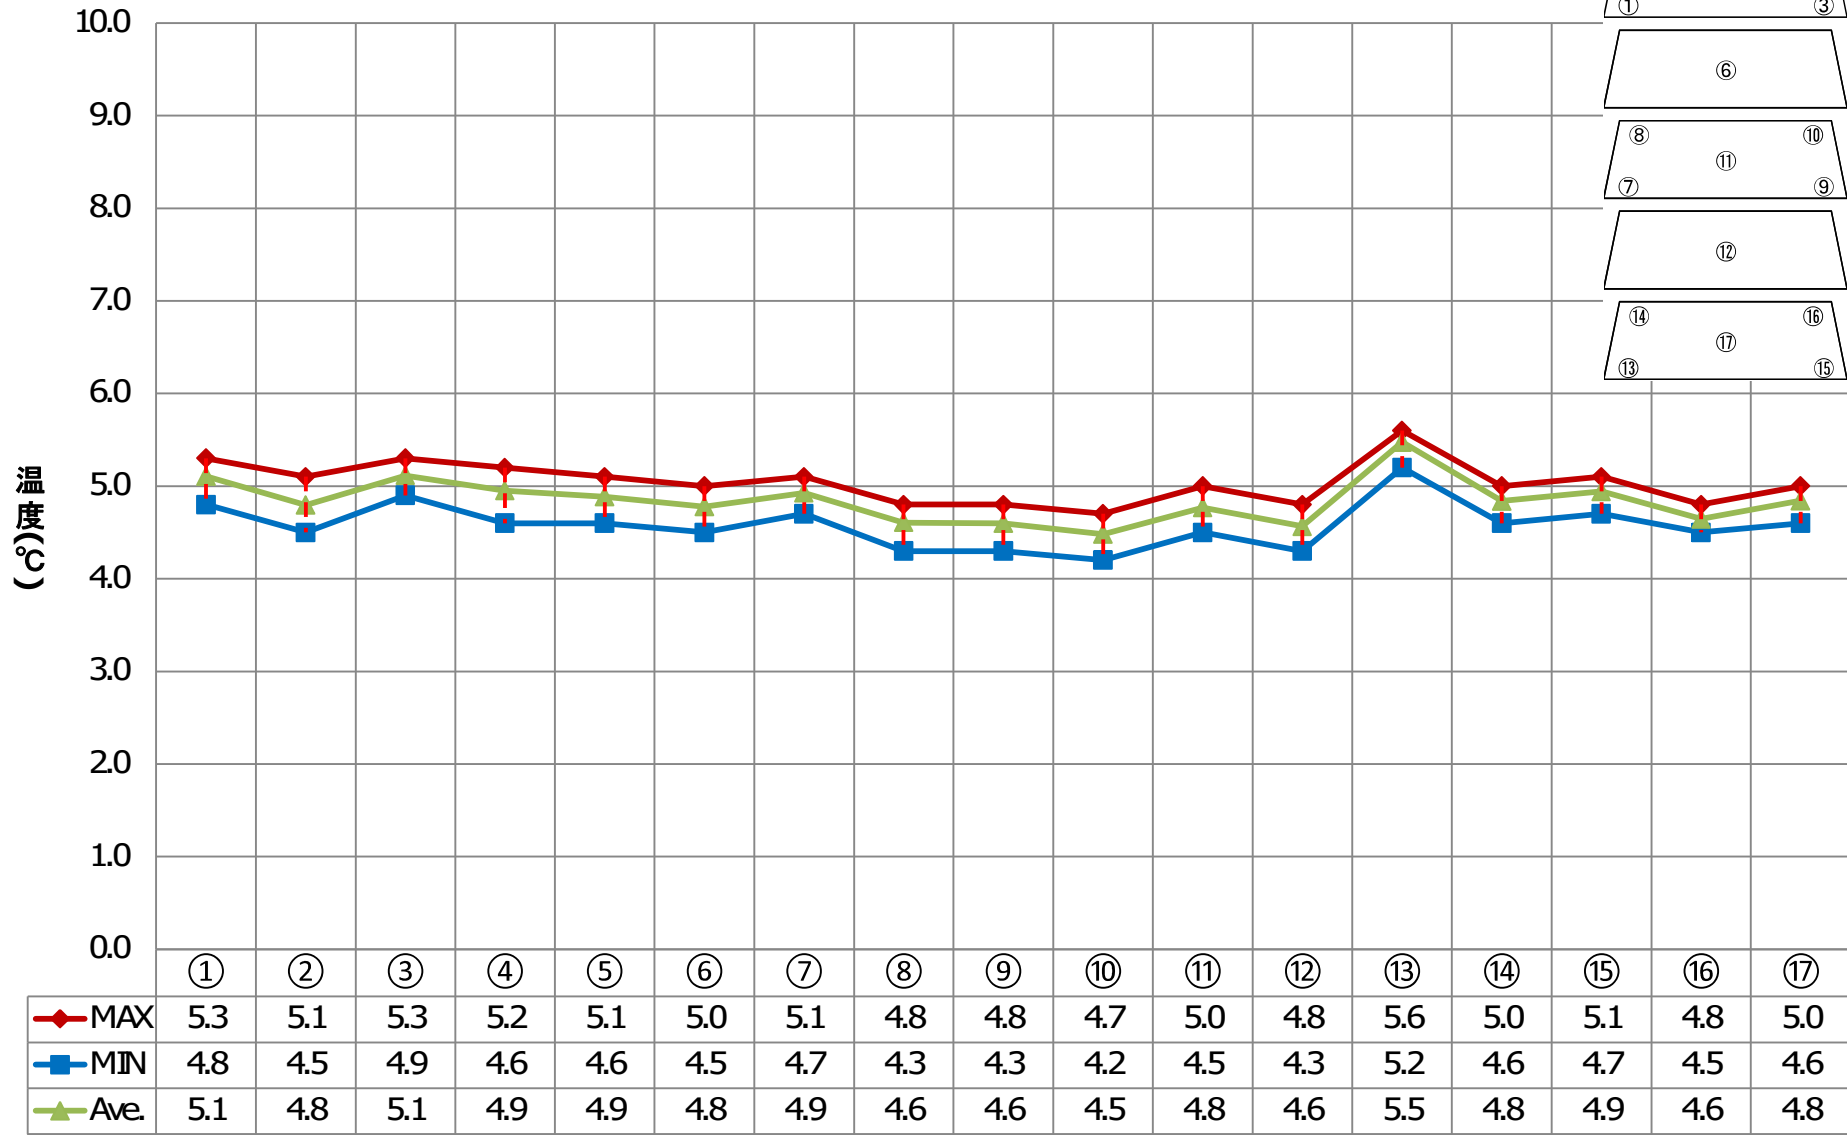

CH-106 EGEード 設定5°C RT30 RH60 無負荷

CH-106 HGEモード 設定5°C RT30RH60 無負荷

CH-106 ECモード 設定37°C RT30 RH60 無負荷

CIH-106 HCEード 設定37°C RT30 RH60 無負荷

CH-178 ECEード 設定5°C RT30 RH60 無負荷

CH-178 HCFモード 設定5°C RT30RH60 無負荷

CH-178 Eモード 設定37°C RT30 RH60 無負荷

CH-178 HCEモード 設定37°C RT30 RH60 無負荷

CH-230 EGEード 設定5°C RT30 RH60 無負荷

CH-230 HCFモード 設定5°C RT30RH60 無負荷

CH-230 ECモード 設定37°C RT30 RH60 無負荷

CH-230 HCFモード 設定37°C RT30 RH60 無負荷

CH-383 EGEード 設定5°C RT30 RH60 無負荷

| | ① | ② | ③ | ④ | ⑤ | ⑥ | ⑦ | ⑧ | ⑨ | ⑩ | ⑪ | ⑫ | ⑬ | ⑭ | ⑮ | ⑯ | |
|-------|-----|-----|-----|-----|-----|-----|-----|-----|-----|-----|-----|-----|-----|-----|-----|-----|-----|
| ◆ MAX | 7.3 | 6.7 | 7.2 | 6.9 | 7.0 | 6.8 | 6.6 | 6.4 | 6.6 | 6.9 | 6.8 | 6.7 | 6.8 | 6.3 | 7.1 | 6.5 | 6.6 |
| ■ MIN | 4.5 | 3.8 | 4.6 | 3.9 | 4.1 | 3.5 | 3.8 | 3.8 | 4.2 | 3.6 | 3.6 | 3.8 | 4.5 | 3.9 | 4.4 | 4.2 | 3.9 |
| ▲ Ave | 5.9 | 5.4 | 6.0 | 5.5 | 5.7 | 5.3 | 5.2 | 5.1 | 5.4 | 5.4 | 5.3 | 5.3 | 5.6 | 5.1 | 5.8 | 5.3 | 5.3 |