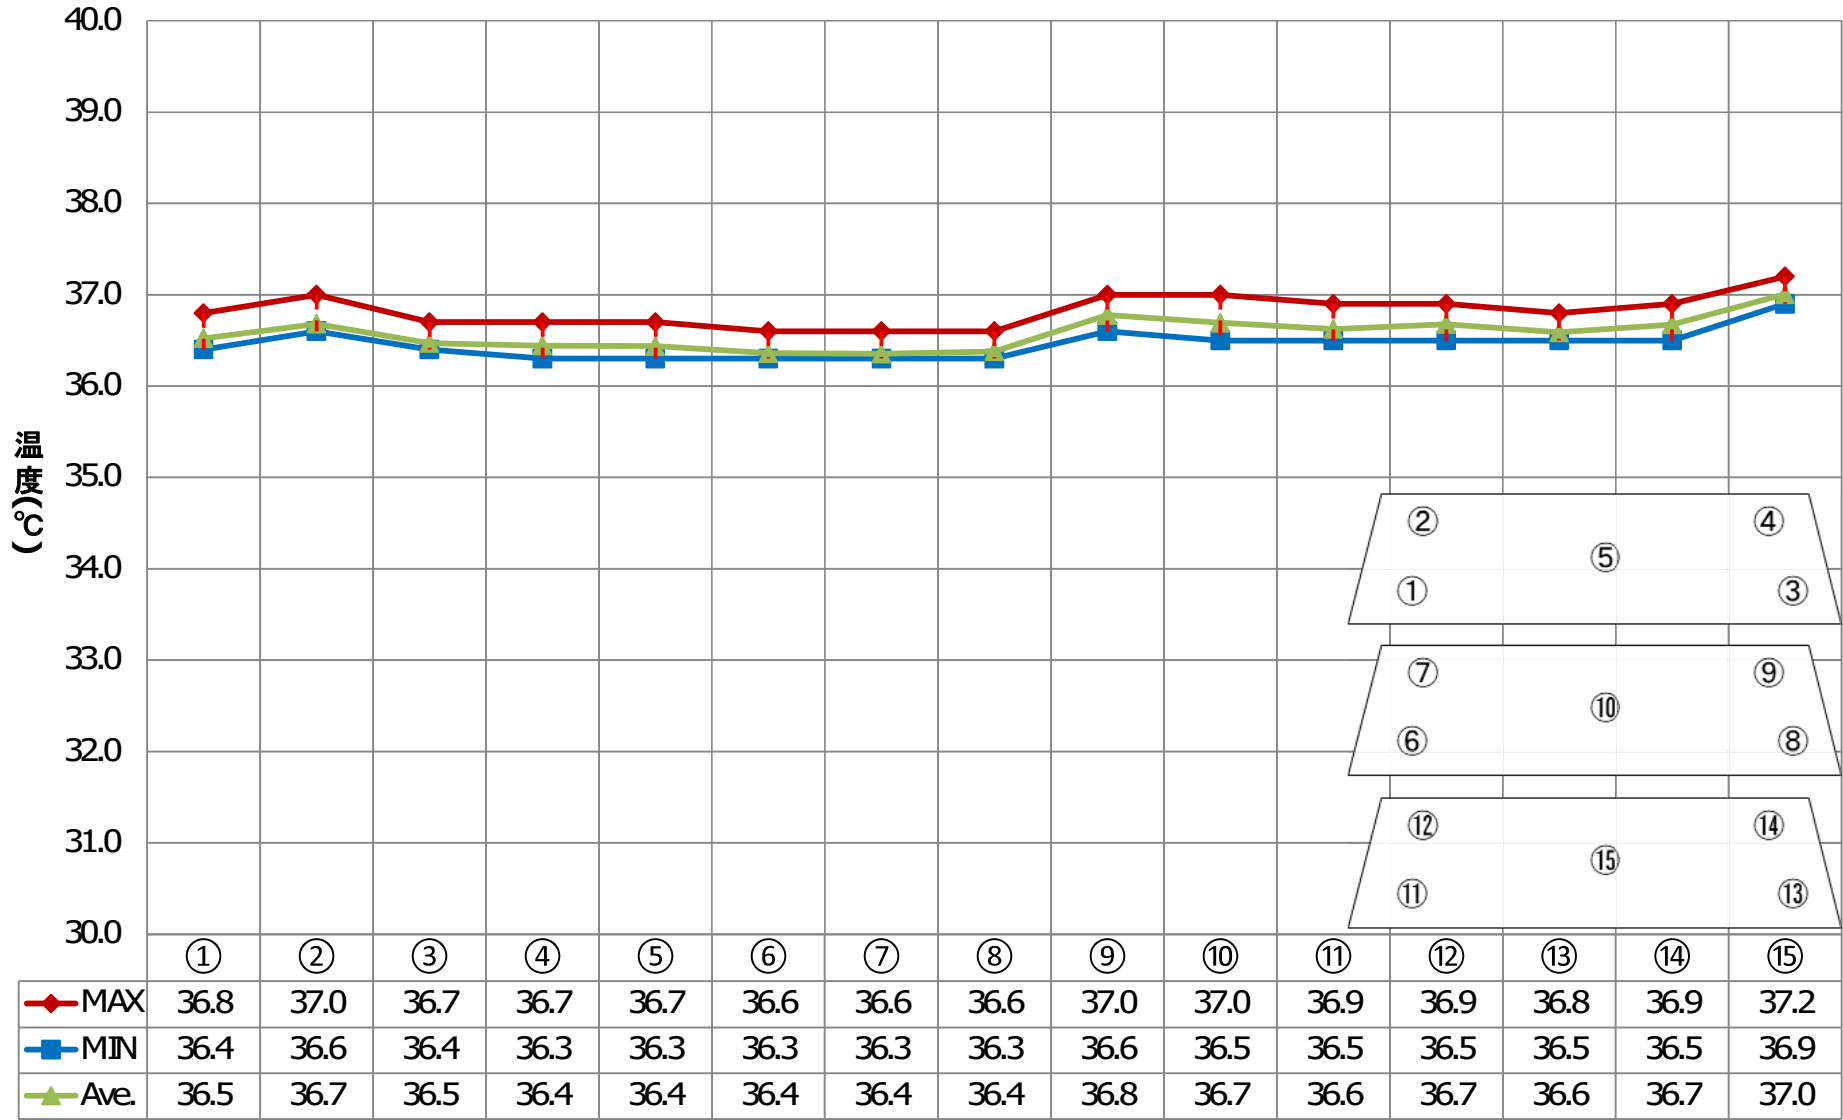

CH-106 EGEード 設定5°C RT30 RH60 無負荷

CH-106 HGEモード 設定5°C RT30RH60 無負荷

CH-106 ECモード 設定37°C RT30 RH60 無負荷

CIH-106 HCEード 設定37°C RT30 RH60 無負荷

CH-178 ECEード 設定5°C RT30 RH60 無負荷

CH-178 HCFモード 設定5°C RT30RH60 無負荷

CH-178 Eモード 設定37°C RT30 RH60 無負荷

CH-178 HCEモード 設定37°C RT30 RH60 無負荷

CH-230 EGEード 設定5°C RT30 RH60 無負荷

CH-230 HCFモード 設定5°C RT30RH60 無負荷

CH-230 ECモード 設定37°C RT30 RH60 無負荷

CH-230 HCFモード 設定37°C RT30 RH60 無負荷

CH-383 EGEード 設定5°C RT30 RH60 無負荷

| | ① | ② | ③ | ④ | ⑤ | ⑥ | ⑦ | ⑧ | ⑨ | ⑩ | ⑪ | ⑫ | ⑬ | ⑭ | ⑮ | ⑯ | |
|-------|-----|-----|-----|-----|-----|-----|-----|-----|-----|-----|-----|-----|-----|-----|-----|-----|-----|
| ◆ MAX | 7.3 | 6.7 | 7.2 | 6.9 | 7.0 | 6.8 | 6.6 | 6.4 | 6.6 | 6.9 | 6.8 | 6.7 | 6.8 | 6.3 | 7.1 | 6.5 | 6.6 |
| ■ MIN | 4.5 | 3.8 | 4.6 | 3.9 | 4.1 | 3.5 | 3.8 | 3.8 | 4.2 | 3.6 | 3.6 | 3.8 | 4.5 | 3.9 | 4.4 | 4.2 | 3.9 |
| ▲ Ave | 5.9 | 5.4 | 6.0 | 5.5 | 5.7 | 5.3 | 5.2 | 5.1 | 5.4 | 5.4 | 5.3 | 5.3 | 5.6 | 5.1 | 5.8 | 5.3 | 5.3 |