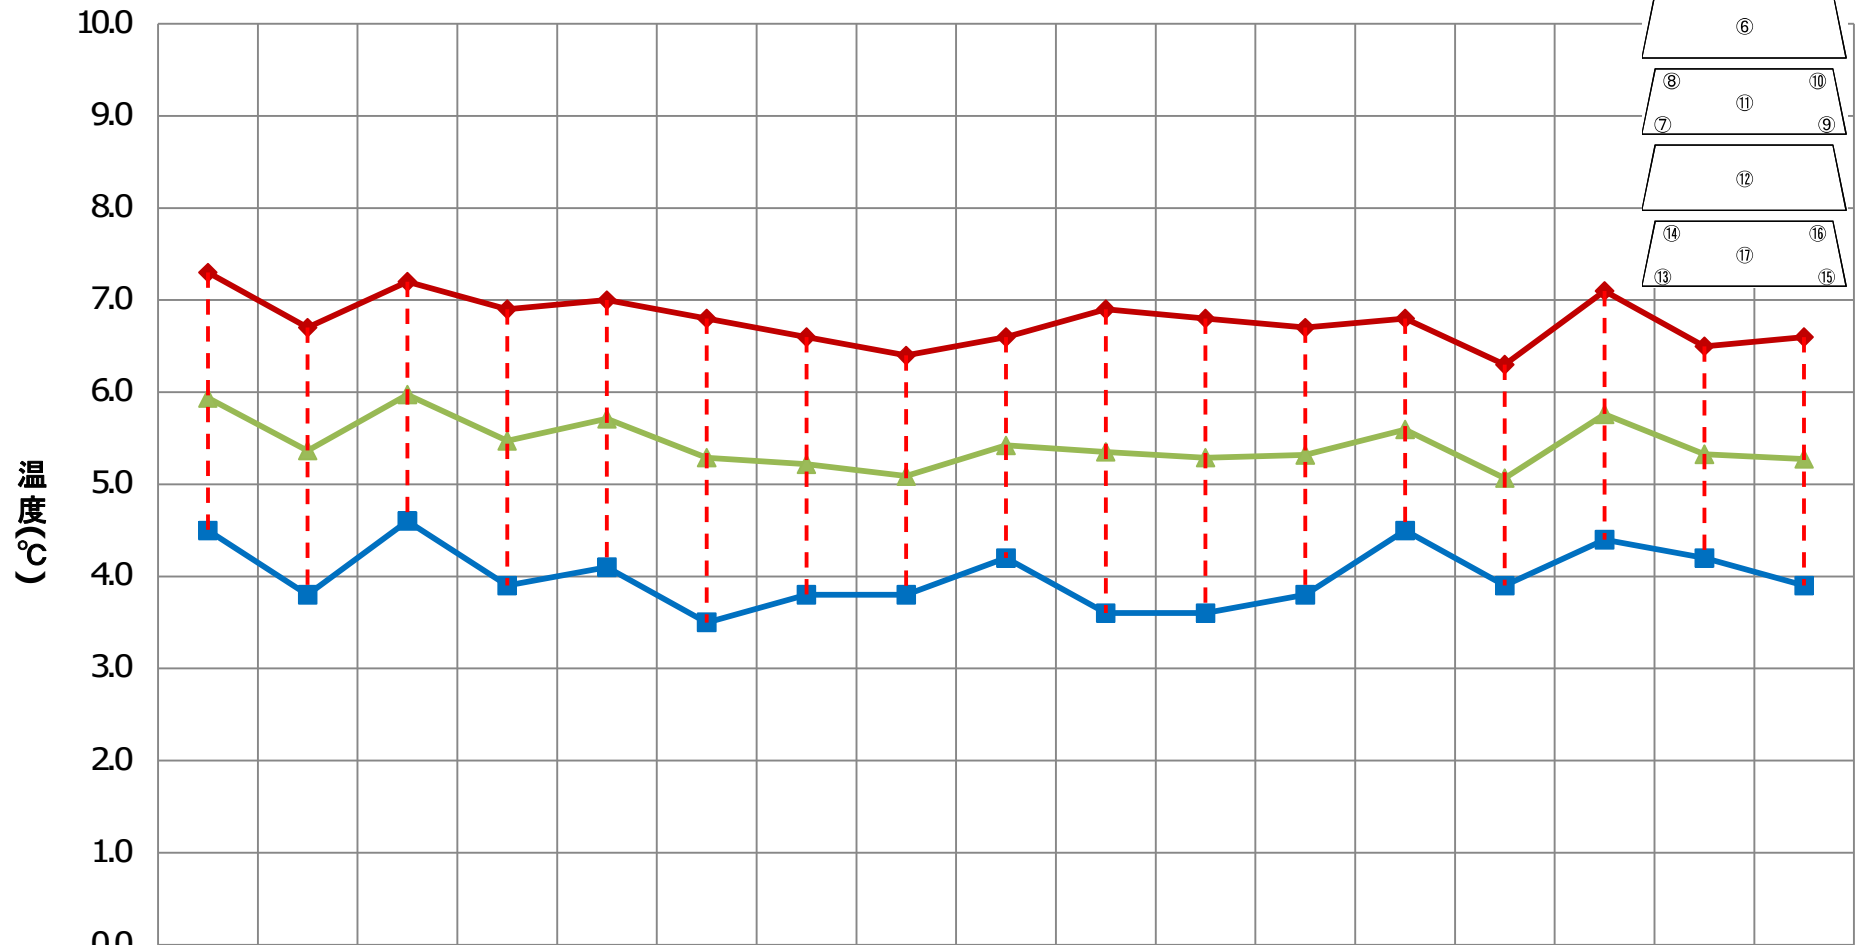

CH-178 HCEモード 設定37°C RT30 RH60 無負荷

CH-230 EGEード 設定5°C RT30 RH60 無負荷

CH-230 HCFモード 設定5°C RT30RH60 無負荷

CH-230 ECモード 設定37°C RT30 RH60 無負荷

CH-230 HCFモード 設定37°C RT30 RH60 無負荷

CH-383 EGEード 設定5°C RT30 RH60 無負荷

| | ① | ② | ③ | ④ | ⑤ | ⑥ | ⑦ | ⑧ | ⑨ | ⑩ | ⑪ | ⑫ | ⑬ | ⑭ | ⑮ | ⑯ | |
|-------|-----|-----|-----|-----|-----|-----|-----|-----|-----|-----|-----|-----|-----|-----|-----|-----|-----|
| ◆ MAX | 7.3 | 6.7 | 7.2 | 6.9 | 7.0 | 6.8 | 6.6 | 6.4 | 6.6 | 6.9 | 6.8 | 6.7 | 6.8 | 6.3 | 7.1 | 6.5 | 6.6 |
| ■ MIN | 4.5 | 3.8 | 4.6 | 3.9 | 4.1 | 3.5 | 3.8 | 3.8 | 4.2 | 3.6 | 3.6 | 3.8 | 4.5 | 3.9 | 4.4 | 4.2 | 3.9 |
| ▲ Ave | 5.9 | 5.4 | 6.0 | 5.5 | 5.7 | 5.3 | 5.2 | 5.1 | 5.4 | 5.4 | 5.3 | 5.3 | 5.6 | 5.1 | 5.8 | 5.3 | 5.3 |