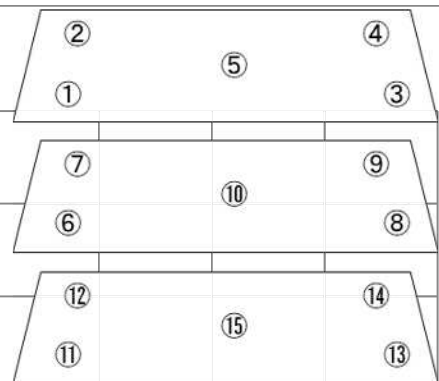

CH-106 EGEード 設定5°C RT30 RH60 無負荷

CH-106 HGEモード 設定5°C RT30RH60 無負荷

CH-106 ECモード 設定37°C RT30 RH60 無負荷

CIH-106 HCEード 設定37°C RT30 RH60 無負荷

CH-178 ECEード 設定5°C RT30 RH60 無負荷

CH-178 HCFモード 設定5°C RT30RH60 無負荷

CH-178 Eモード 設定37°C RT30 RH60 無負荷

CH-178 HCEモード 設定37°C RT30 RH60 無負荷

CH-230 EGEード 設定5°C RT30 RH60 無負荷

CH-230 HCFモード 設定5°C RT30RH60 無負荷

CH-230 ECモード 設定37°C RT30 RH60 無負荷

CH-230 HCFモード 設定37°C RT30 RH60 無負荷

CH-383 EGEード 設定5°C RT30 RH60 無負荷

| | ① | ② | ③ | ④ | ⑤ | ⑥ | ⑦ | ⑧ | ⑨ | ⑩ | ⑪ | ⑫ | ⑬ | ⑭ | ⑮ | ⑯ | |
|-------|-----|-----|-----|-----|-----|-----|-----|-----|-----|-----|-----|-----|-----|-----|-----|-----|-----|
| ◆ MAX | 7.3 | 6.7 | 7.2 | 6.9 | 7.0 | 6.8 | 6.6 | 6.4 | 6.6 | 6.9 | 6.8 | 6.7 | 6.8 | 6.3 | 7.1 | 6.5 | 6.6 |
| ■ MIN | 4.5 | 3.8 | 4.6 | 3.9 | 4.1 | 3.5 | 3.8 | 3.8 | 4.2 | 3.6 | 3.6 | 3.8 | 4.5 | 3.9 | 4.4 | 4.2 | 3.9 |
| ▲ Ave | 5.9 | 5.4 | 6.0 | 5.5 | 5.7 | 5.3 | 5.2 | 5.1 | 5.4 | 5.4 | 5.3 | 5.3 | 5.6 | 5.1 | 5.8 | 5.3 | 5.3 |