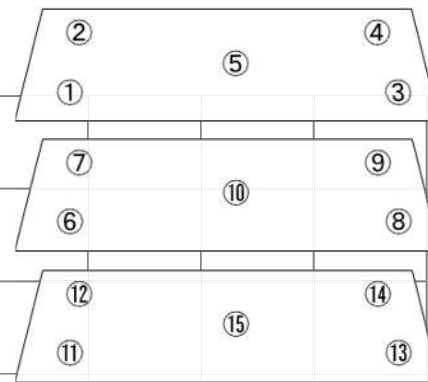

CH-106 EGEード 設定5°C RT30 RH60 無負荷

CH-106 HGEモード 設定5°C RT30RH60 無負荷

CH-106 ECモード 設定37°C RT30 RH60 無負荷

CIH-106 HCEード 設定37°C RT30 RH60 無負荷

CH-178 ECEード 設定5°C RT30 RH60 無負荷

CH-178 HCFモード 設定5°C RT30RH60 無負荷

CH-178 Eモード 設定37°C RT30 RH60 無負荷

CH-178 HCEモード 設定37°C RT30 RH60 無負荷

CH-230 EGEード 設定5°C RT30 RH60 無負荷

CH-230 HCFモード 設定5°C RT30RH60 無負荷

CH-230 ECモード 設定37°C RT30 RH60 無負荷

CH-230 HCFモード 設定37°C RT30 RH60 無負荷

CH-383 EGEード 設定5°C RT30 RH60 無負荷

| | ① | ② | ③ | ④ | ⑤ | ⑥ | ⑦ | ⑧ | ⑨ | ⑩ | ⑪ | ⑫ | ⑬ | ⑭ | ⑮ | ⑯ | |
|-------|-----|-----|-----|-----|-----|-----|-----|-----|-----|-----|-----|-----|-----|-----|-----|-----|-----|
| ◆ MAX | 7.3 | 6.7 | 7.2 | 6.9 | 7.0 | 6.8 | 6.6 | 6.4 | 6.6 | 6.9 | 6.8 | 6.7 | 6.8 | 6.3 | 7.1 | 6.5 | 6.6 |
| ■ MIN | 4.5 | 3.8 | 4.6 | 3.9 | 4.1 | 3.5 | 3.8 | 3.8 | 4.2 | 3.6 | 3.6 | 3.8 | 4.5 | 3.9 | 4.4 | 4.2 | 3.9 |
| ▲ Ave | 5.9 | 5.4 | 6.0 | 5.5 | 5.7 | 5.3 | 5.2 | 5.1 | 5.4 | 5.4 | 5.3 | 5.3 | 5.6 | 5.1 | 5.8 | 5.3 | 5.3 |