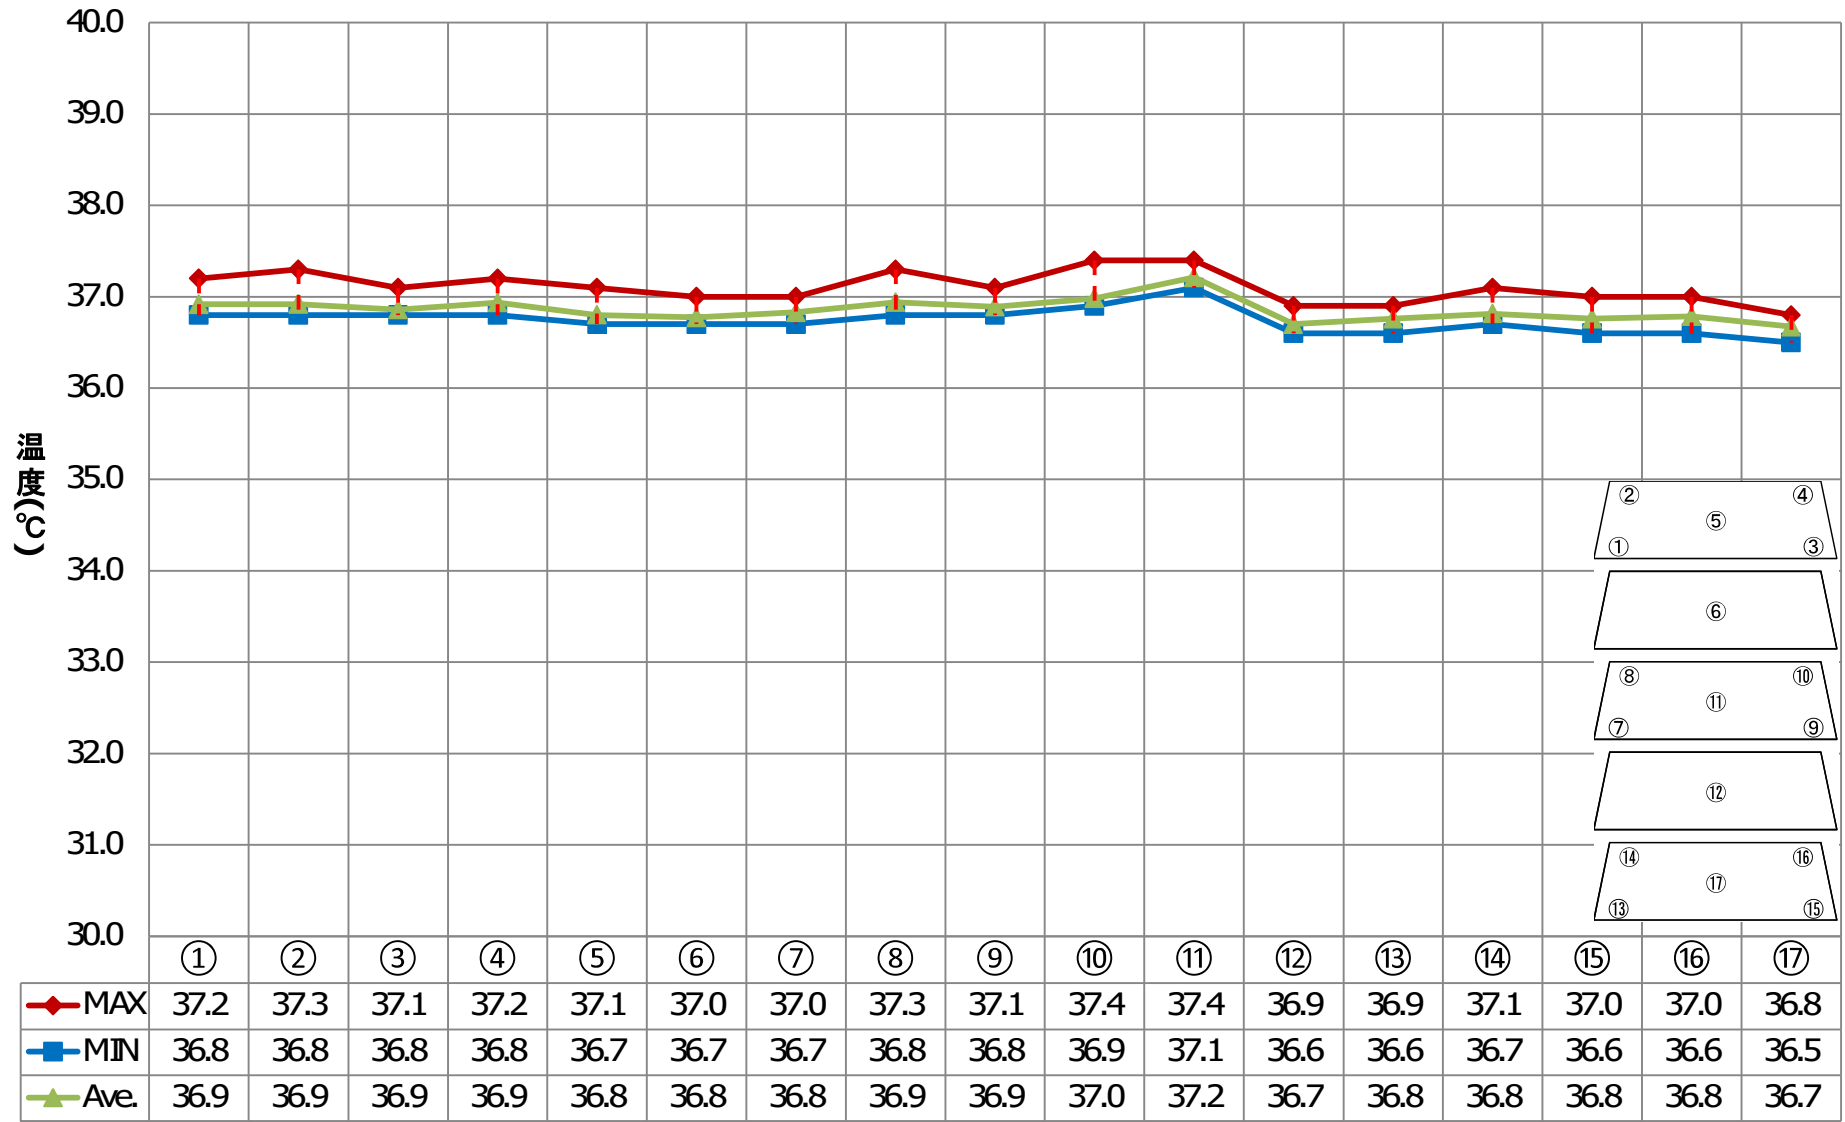

CH-178 HCEモード 設定37°C RT30 RH60 無負荷

CH-230 EGEード 設定5°C RT30 RH60 無負荷

CH-230 HCFモード 設定5°C RT30RH60 無負荷

CH-230 ECモード 設定37°C RT30 RH60 無負荷

CH-230 HCFモード 設定37°C RT30 RH60 無負荷

CH-383 EGEード 設定5°C RT30 RH60 無負荷

| | ① | ② | ③ | ④ | ⑤ | ⑥ | ⑦ | ⑧ | ⑨ | ⑩ | ⑪ | ⑫ | ⑬ | ⑭ | ⑮ | ⑯ | |
|-------|-----|-----|-----|-----|-----|-----|-----|-----|-----|-----|-----|-----|-----|-----|-----|-----|-----|
| ◆ MAX | 7.3 | 6.7 | 7.2 | 6.9 | 7.0 | 6.8 | 6.6 | 6.4 | 6.6 | 6.9 | 6.8 | 6.7 | 6.8 | 6.3 | 7.1 | 6.5 | 6.6 |
| ■ MIN | 4.5 | 3.8 | 4.6 | 3.9 | 4.1 | 3.5 | 3.8 | 3.8 | 4.2 | 3.6 | 3.6 | 3.8 | 4.5 | 3.9 | 4.4 | 4.2 | 3.9 |
| ▲ Ave | 5.9 | 5.4 | 6.0 | 5.5 | 5.7 | 5.3 | 5.2 | 5.1 | 5.4 | 5.4 | 5.3 | 5.3 | 5.6 | 5.1 | 5.8 | 5.3 | 5.3 |