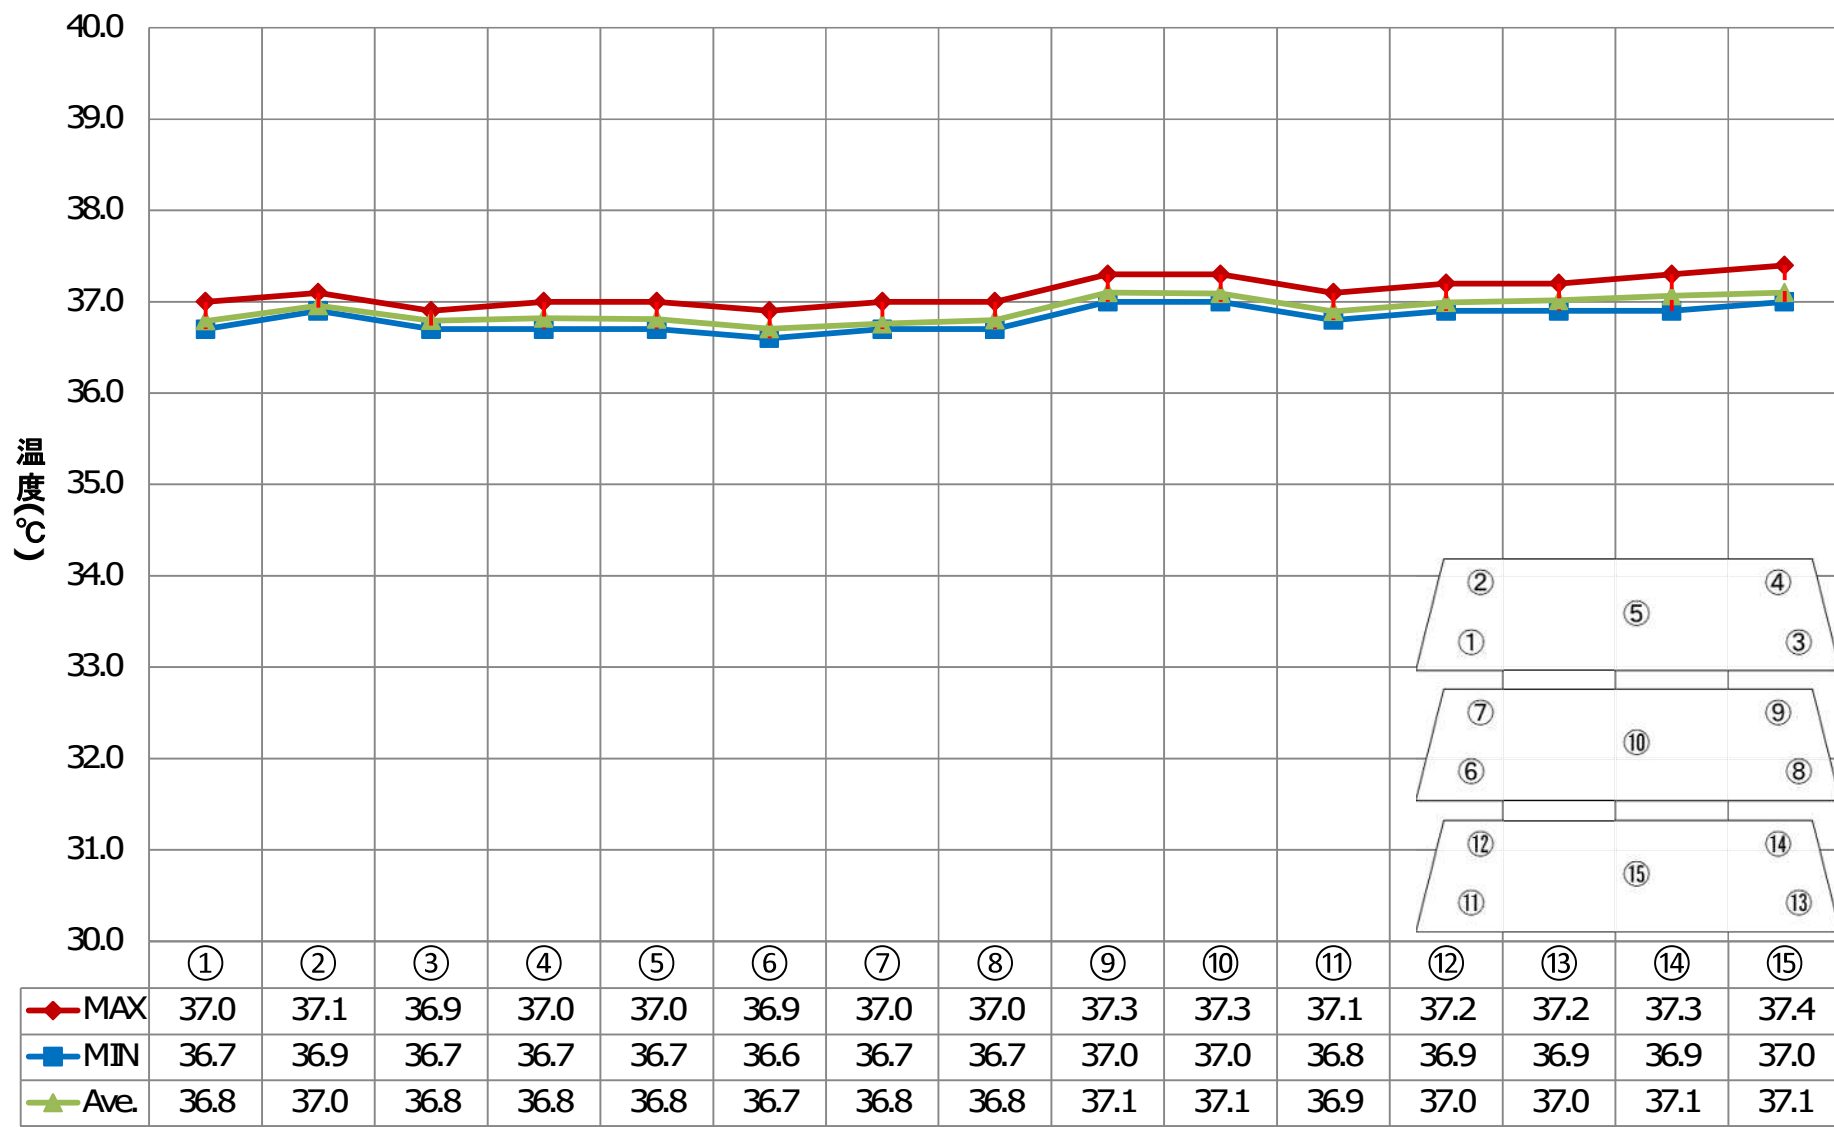

CH-106 EGEード 設定5°C RT30 RH60 無負荷

CH-106 HGEモード 設定5°C RT30RH60 無負荷

CH-106 ECモード 設定37°C RT30 RH60 無負荷

CIH-106 HCEード 設定37°C RT30 RH60 無負荷

CH-178 ECEード 設定5°C RT30 RH60 無負荷

CH-178 HCFモード 設定5°C RT30RH60 無負荷

CH-178 Eモード 設定37°C RT30 RH60 無負荷

CH-178 HCEモード 設定37°C RT30 RH60 無負荷

CH-230 EGEード 設定5°C RT30 RH60 無負荷

CH-230 HCFモード 設定5°C RT30RH60 無負荷

CH-230 ECモード 設定37°C RT30 RH60 無負荷

CH-230 HCFモード 設定37°C RT30 RH60 無負荷

CH-383 EGEード 設定5°C RT30 RH60 無負荷

| | ① | ② | ③ | ④ | ⑤ | ⑥ | ⑦ | ⑧ | ⑨ | ⑩ | ⑪ | ⑫ | ⑬ | ⑭ | ⑮ | ⑯ | |
|-------|-----|-----|-----|-----|-----|-----|-----|-----|-----|-----|-----|-----|-----|-----|-----|-----|-----|
| ◆ MAX | 7.3 | 6.7 | 7.2 | 6.9 | 7.0 | 6.8 | 6.6 | 6.4 | 6.6 | 6.9 | 6.8 | 6.7 | 6.8 | 6.3 | 7.1 | 6.5 | 6.6 |
| ■ MIN | 4.5 | 3.8 | 4.6 | 3.9 | 4.1 | 3.5 | 3.8 | 3.8 | 4.2 | 3.6 | 3.6 | 3.8 | 4.5 | 3.9 | 4.4 | 4.2 | 3.9 |
| ▲ Ave | 5.9 | 5.4 | 6.0 | 5.5 | 5.7 | 5.3 | 5.2 | 5.1 | 5.4 | 5.4 | 5.3 | 5.3 | 5.6 | 5.1 | 5.8 | 5.3 | 5.3 |