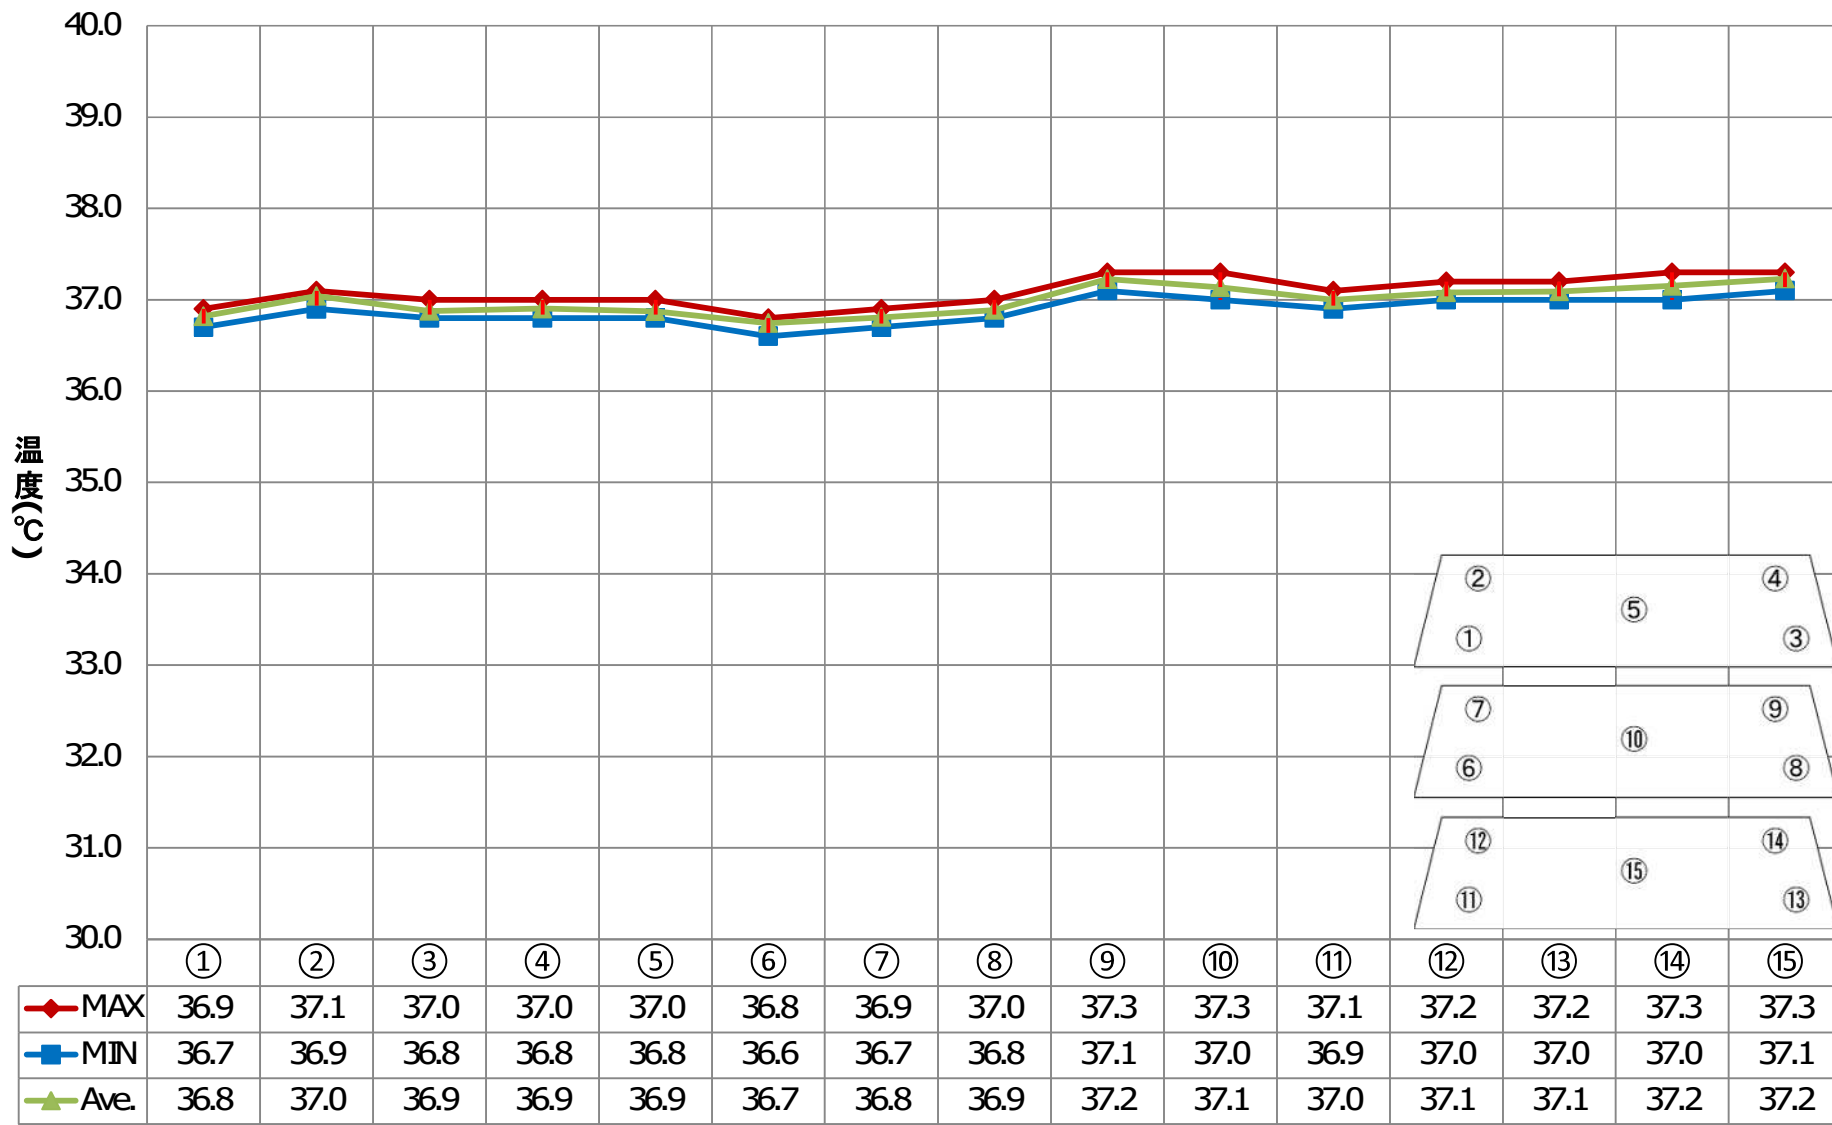

CH-106 EGEード 設定5°C RT30 RH60 無負荷

CH-106 HGEモード 設定5°C RT30RH60 無負荷

CH-106 ECモード 設定37°C RT30 RH60 無負荷

CIH-106 HCEード 設定37°C RT30 RH60 無負荷

CH-178 ECEード 設定5°C RT30 RH60 無負荷

CH-178 HCFモード 設定5°C RT30RH60 無負荷

CH-178 Eモード 設定37°C RT30 RH60 無負荷

CH-178 HCEモード 設定37°C RT30 RH60 無負荷

CH-230 EGEード 設定5°C RT30 RH60 無負荷

CH-230 HCFモード 設定5°C RT30RH60 無負荷

CH-230 ECモード 設定37°C RT30 RH60 無負荷

CH-230 HCFモード 設定37°C RT30 RH60 無負荷

CH-383 EGEード 設定5°C RT30 RH60 無負荷

| | ① | ② | ③ | ④ | ⑤ | ⑥ | ⑦ | ⑧ | ⑨ | ⑩ | ⑪ | ⑫ | ⑬ | ⑭ | ⑮ | ⑯ | |
|-------|-----|-----|-----|-----|-----|-----|-----|-----|-----|-----|-----|-----|-----|-----|-----|-----|-----|
| ◆ MAX | 7.3 | 6.7 | 7.2 | 6.9 | 7.0 | 6.8 | 6.6 | 6.4 | 6.6 | 6.9 | 6.8 | 6.7 | 6.8 | 6.3 | 7.1 | 6.5 | 6.6 |
| ■ MIN | 4.5 | 3.8 | 4.6 | 3.9 | 4.1 | 3.5 | 3.8 | 3.8 | 4.2 | 3.6 | 3.6 | 3.8 | 4.5 | 3.9 | 4.4 | 4.2 | 3.9 |
| ▲ Ave | 5.9 | 5.4 | 6.0 | 5.5 | 5.7 | 5.3 | 5.2 | 5.1 | 5.4 | 5.4 | 5.3 | 5.3 | 5.6 | 5.1 | 5.8 | 5.3 | 5.3 |