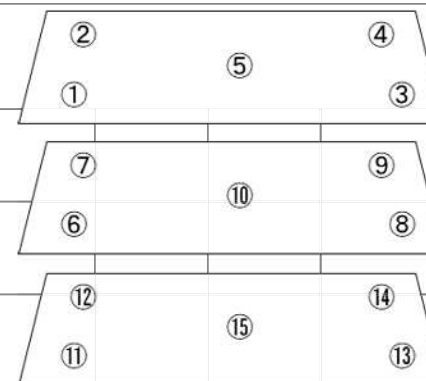

CH-106 EGEード 設定5°C RT30 RH60 無負荷

CH-106 HGEモード 設定5°C RT30RH60 無負荷

CH-106 ECモード 設定37°C RT30 RH60 無負荷

CIH-106 HCEード 設定37°C RT30 RH60 無負荷

CH-178 ECEード 設定5°C RT30 RH60 無負荷

CH-178 HCFモード 設定5°C RT30RH60 無負荷

CH-178 Eモード 設定37°C RT30 RH60 無負荷

CH-178 HCEモード 設定37°C RT30 RH60 無負荷

CH-230 EGEード 設定5°C RT30 RH60 無負荷

CH-230 HCFモード 設定5°C RT30RH60 無負荷

CH-230 ECモード 設定37°C RT30 RH60 無負荷

CH-230 HCFモード 設定37°C RT30 RH60 無負荷

CH-383 EGEード 設定5°C RT30 RH60 無負荷

| | ① | ② | ③ | ④ | ⑤ | ⑥ | ⑦ | ⑧ | ⑨ | ⑩ | ⑪ | ⑫ | ⑬ | ⑭ | ⑮ | ⑯ | |
|-------|-----|-----|-----|-----|-----|-----|-----|-----|-----|-----|-----|-----|-----|-----|-----|-----|-----|
| ◆ MAX | 7.3 | 6.7 | 7.2 | 6.9 | 7.0 | 6.8 | 6.6 | 6.4 | 6.6 | 6.9 | 6.8 | 6.7 | 6.8 | 6.3 | 7.1 | 6.5 | 6.6 |
| ■ MIN | 4.5 | 3.8 | 4.6 | 3.9 | 4.1 | 3.5 | 3.8 | 3.8 | 4.2 | 3.6 | 3.6 | 3.8 | 4.5 | 3.9 | 4.4 | 4.2 | 3.9 |
| ▲ Ave | 5.9 | 5.4 | 6.0 | 5.5 | 5.7 | 5.3 | 5.2 | 5.1 | 5.4 | 5.4 | 5.3 | 5.3 | 5.6 | 5.1 | 5.8 | 5.3 | 5.3 |