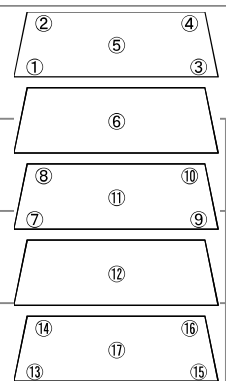

CH-178 HCEモード 設定37°C RT30 RH60 無負荷

CH-230 EGEード 設定5°C RT30 RH60 無負荷

CH-230 HCFモード 設定5°C RT30RH60 無負荷

CH-230 ECモード 設定37°C RT30 RH60 無負荷

CH-230 HCFモード 設定37°C RT30 RH60 無負荷

CH-383 EGEード 設定5°C RT30 RH60 無負荷

| | ① | ② | ③ | ④ | ⑤ | ⑥ | ⑦ | ⑧ | ⑨ | ⑩ | ⑪ | ⑫ | ⑬ | ⑭ | ⑮ | ⑯ | |
|-------|-----|-----|-----|-----|-----|-----|-----|-----|-----|-----|-----|-----|-----|-----|-----|-----|-----|
| ◆ MAX | 7.3 | 6.7 | 7.2 | 6.9 | 7.0 | 6.8 | 6.6 | 6.4 | 6.6 | 6.9 | 6.8 | 6.7 | 6.8 | 6.3 | 7.1 | 6.5 | 6.6 |
| ■ MIN | 4.5 | 3.8 | 4.6 | 3.9 | 4.1 | 3.5 | 3.8 | 3.8 | 4.2 | 3.6 | 3.6 | 3.8 | 4.5 | 3.9 | 4.4 | 4.2 | 3.9 |
| ▲ Ave | 5.9 | 5.4 | 6.0 | 5.5 | 5.7 | 5.3 | 5.2 | 5.1 | 5.4 | 5.4 | 5.3 | 5.3 | 5.6 | 5.1 | 5.8 | 5.3 | 5.3 |