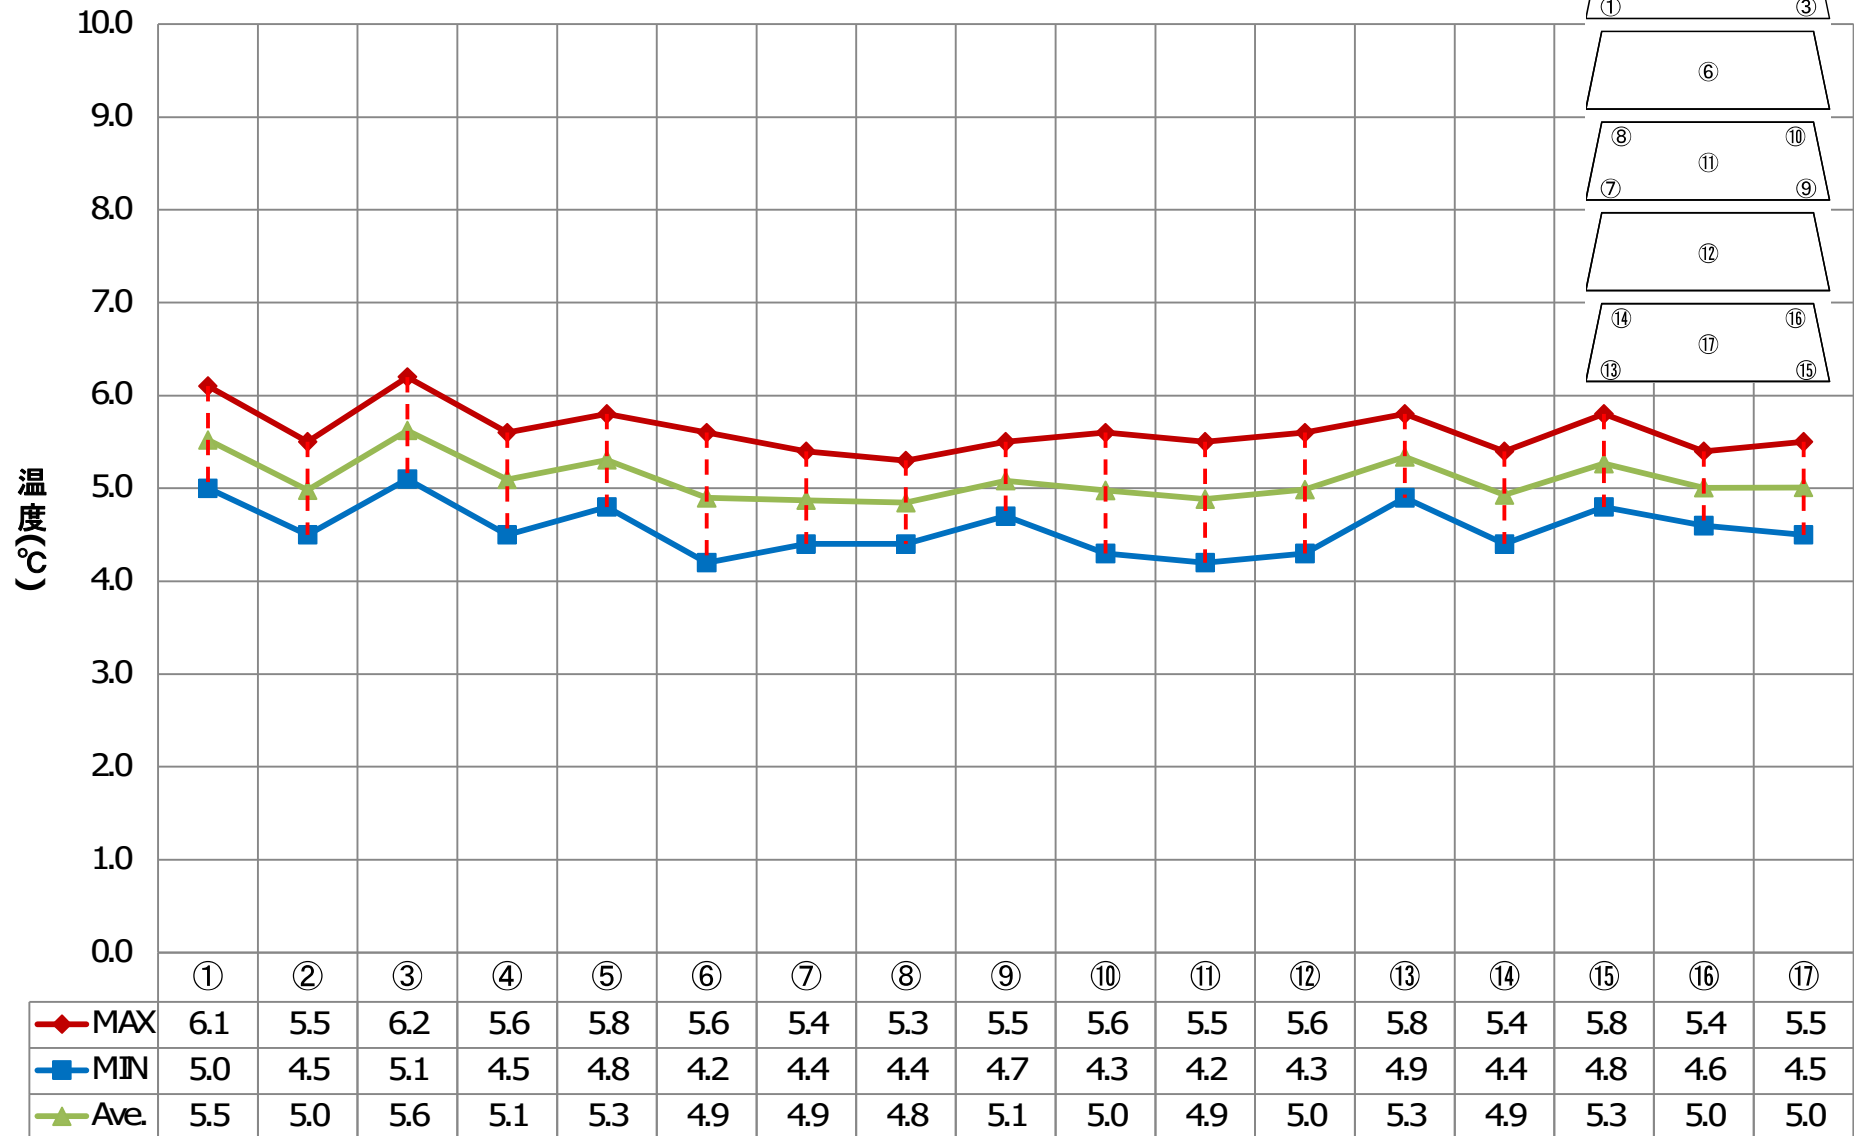

CH-383 HCFモード 設定5°C RT30 RH60 無負荷