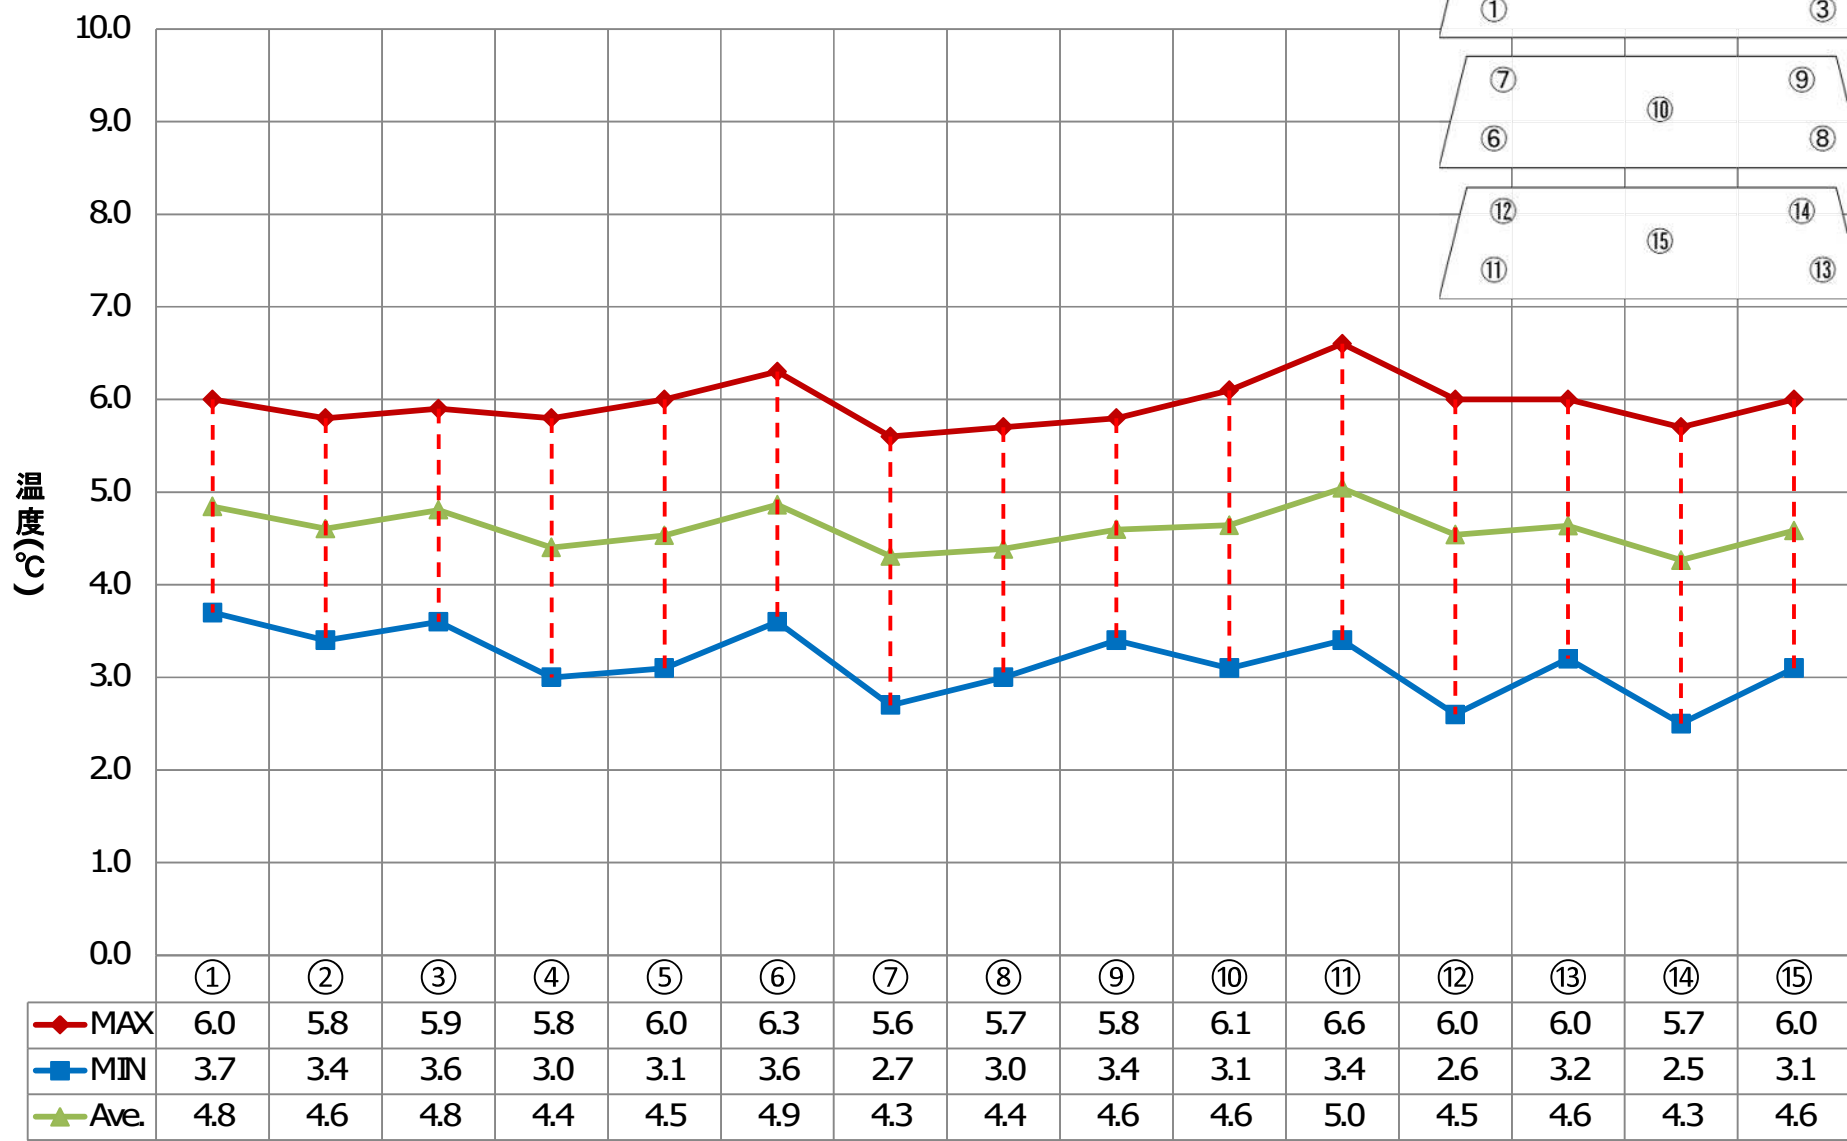

CH-106 EGEード 設定5°C RT30 RH60 無負荷

CH-106 HGEモード 設定5°C RT30RH60 無負荷

CH-106 ECモード 設定37°C RT30 RH60 無負荷

CIH-106 HCEード 設定37°C RT30 RH60 無負荷

CH-178 ECEード 設定5°C RT30 RH60 無負荷

CH-178 HCFモード 設定5°C RT30RH60 無負荷

CH-178 Eモード 設定37°C RT30 RH60 無負荷

CH-178 HCEモード 設定37°C RT30 RH60 無負荷

CH-230 EGEード 設定5°C RT30 RH60 無負荷

CH-230 HCFモード 設定5°C RT30RH60 無負荷

CH-230 ECモード 設定37°C RT30 RH60 無負荷

CH-230 HCFモード 設定37°C RT30 RH60 無負荷

CH-383 EGEード 設定5°C RT30 RH60 無負荷

| | ① | ② | ③ | ④ | ⑤ | ⑥ | ⑦ | ⑧ | ⑨ | ⑩ | ⑪ | ⑫ | ⑬ | ⑭ | ⑮ | ⑯ | |
|-------|-----|-----|-----|-----|-----|-----|-----|-----|-----|-----|-----|-----|-----|-----|-----|-----|-----|
| ◆ MAX | 7.3 | 6.7 | 7.2 | 6.9 | 7.0 | 6.8 | 6.6 | 6.4 | 6.6 | 6.9 | 6.8 | 6.7 | 6.8 | 6.3 | 7.1 | 6.5 | 6.6 |
| ■ MIN | 4.5 | 3.8 | 4.6 | 3.9 | 4.1 | 3.5 | 3.8 | 3.8 | 4.2 | 3.6 | 3.6 | 3.8 | 4.5 | 3.9 | 4.4 | 4.2 | 3.9 |
| ▲ Ave | 5.9 | 5.4 | 6.0 | 5.5 | 5.7 | 5.3 | 5.2 | 5.1 | 5.4 | 5.4 | 5.3 | 5.3 | 5.6 | 5.1 | 5.8 | 5.3 | 5.3 |