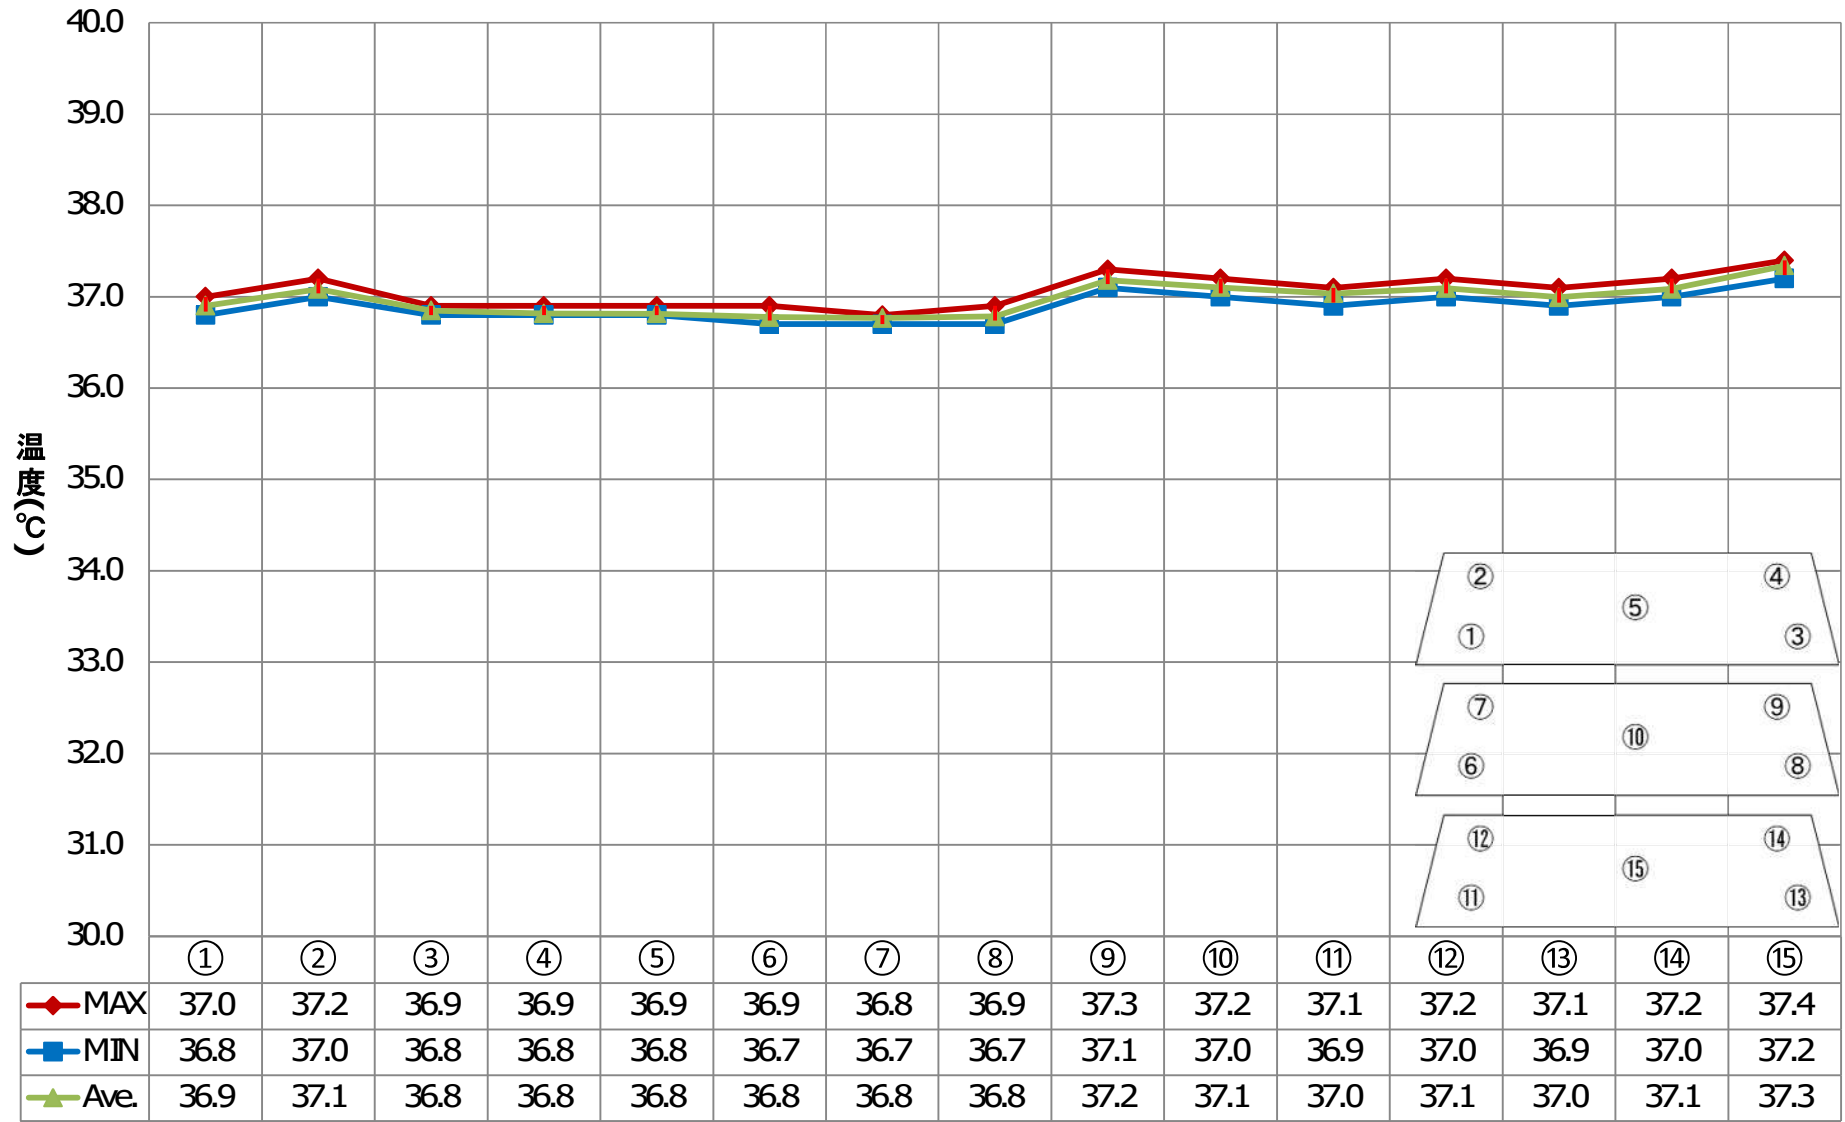

CH-106 EGEード 設定5°C RT30 RH60 無負荷

CH-106 HGEモード 設定5°C RT30RH60 無負荷

CH-106 ECモード 設定37°C RT30 RH60 無負荷

CIH-106 HCEード 設定37°C RT30 RH60 無負荷

CH-178 ECEード 設定5°C RT30 RH60 無負荷

CH-178 HCFモード 設定5°C RT30RH60 無負荷

CH-178 Eモード 設定37°C RT30 RH60 無負荷

CH-178 HCEモード 設定37°C RT30 RH60 無負荷

CH-230 EGEード 設定5°C RT30 RH60 無負荷

CH-230 HCFモード 設定5°C RT30RH60 無負荷

CH-230 ECモード 設定37°C RT30 RH60 無負荷

CH-230 HCFモード 設定37°C RT30 RH60 無負荷

CH-383 EGEード 設定5°C RT30 RH60 無負荷

| | ① | ② | ③ | ④ | ⑤ | ⑥ | ⑦ | ⑧ | ⑨ | ⑩ | ⑪ | ⑫ | ⑬ | ⑭ | ⑮ | ⑯ | |
|-------|-----|-----|-----|-----|-----|-----|-----|-----|-----|-----|-----|-----|-----|-----|-----|-----|-----|
| ◆ MAX | 7.3 | 6.7 | 7.2 | 6.9 | 7.0 | 6.8 | 6.6 | 6.4 | 6.6 | 6.9 | 6.8 | 6.7 | 6.8 | 6.3 | 7.1 | 6.5 | 6.6 |
| ■ MIN | 4.5 | 3.8 | 4.6 | 3.9 | 4.1 | 3.5 | 3.8 | 3.8 | 4.2 | 3.6 | 3.6 | 3.8 | 4.5 | 3.9 | 4.4 | 4.2 | 3.9 |
| ▲ Ave | 5.9 | 5.4 | 6.0 | 5.5 | 5.7 | 5.3 | 5.2 | 5.1 | 5.4 | 5.4 | 5.3 | 5.3 | 5.6 | 5.1 | 5.8 | 5.3 | 5.3 |