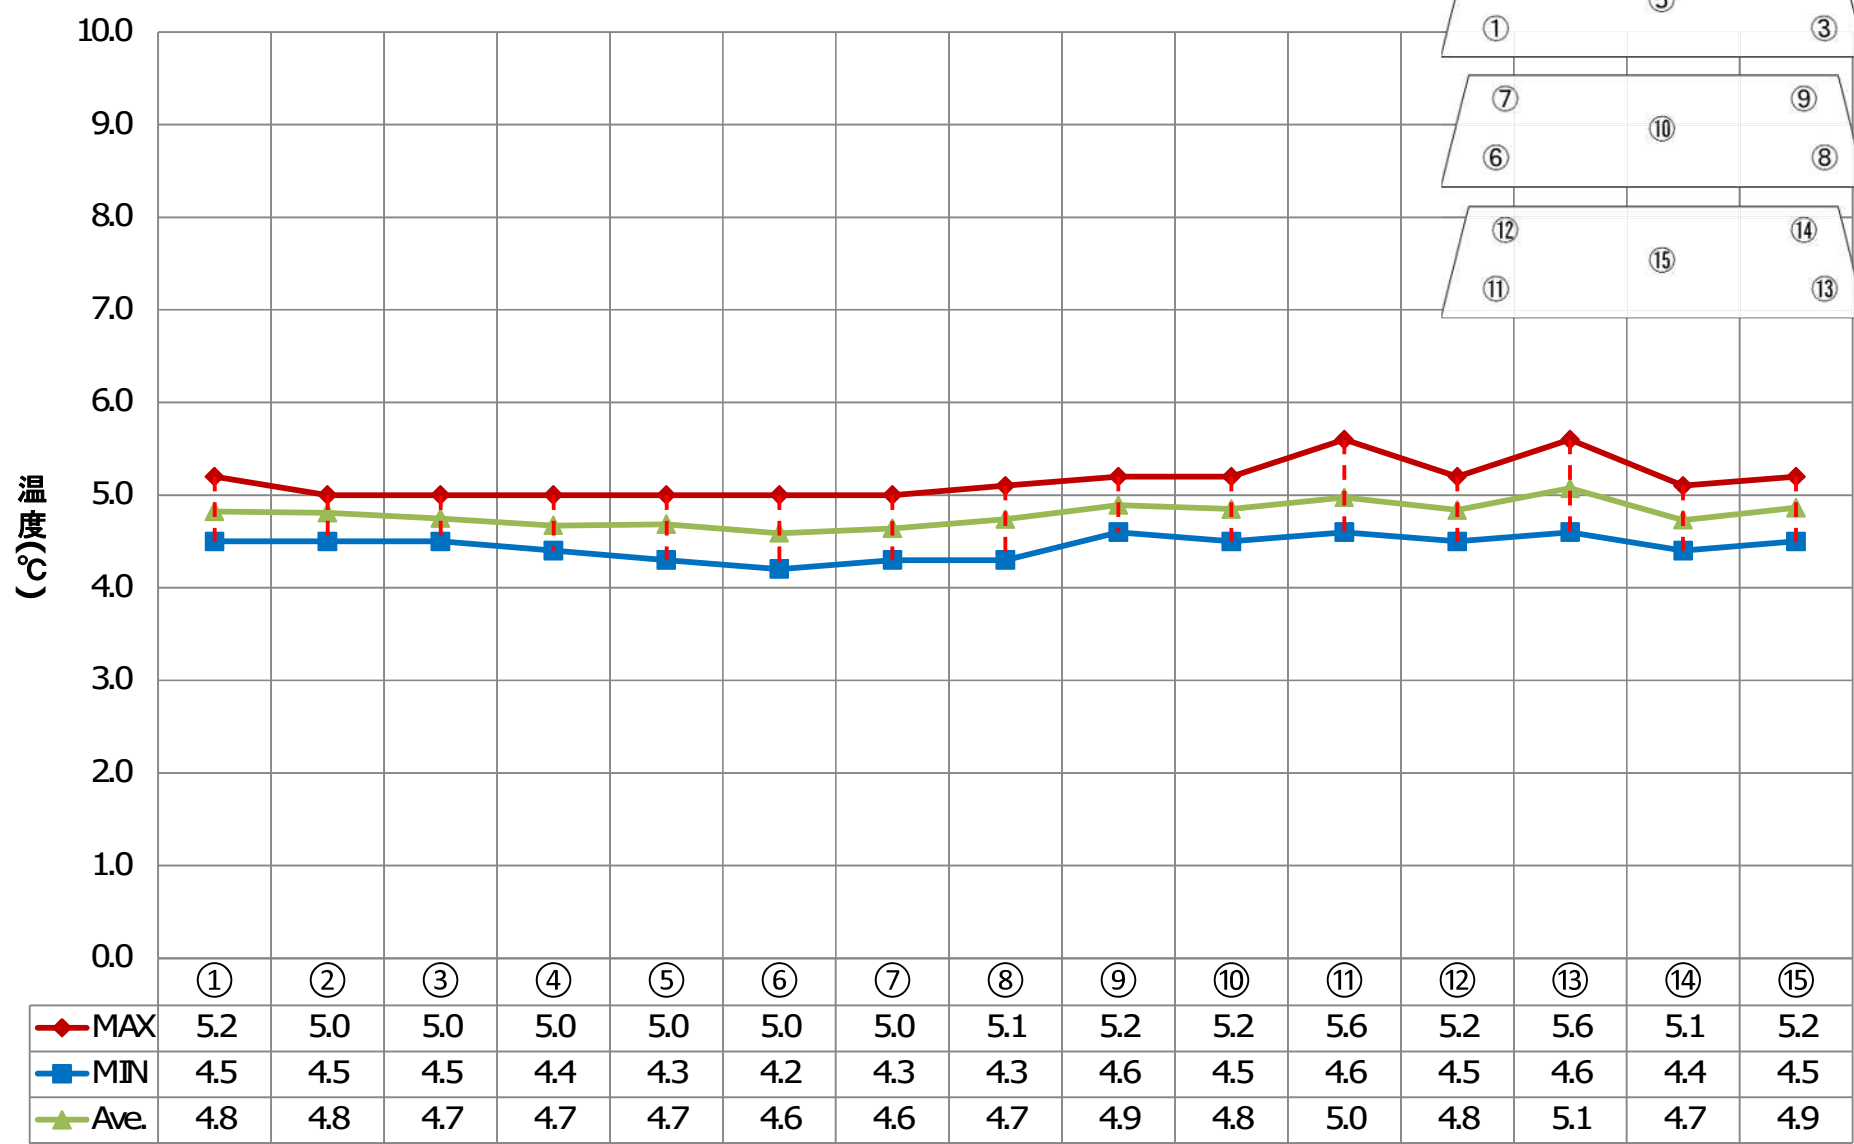

CH-106 EGEード 設定5°C RT30 RH60 無負荷

CH-106 HGEモード 設定5°C RT30RH60 無負荷

CH-106 ECモード 設定37°C RT30 RH60 無負荷

CIH-106 HCEード 設定37°C RT30 RH60 無負荷

CH-178 ECEード 設定5°C RT30 RH60 無負荷

CH-178 HCFモード 設定5°C RT30RH60 無負荷

CH-178 Eモード 設定37°C RT30 RH60 無負荷

CH-178 HCEモード 設定37°C RT30 RH60 無負荷

CH-230 EGEード 設定5°C RT30 RH60 無負荷

CH-230 HCFモード 設定5°C RT30RH60 無負荷

CH-230 ECモード 設定37°C RT30 RH60 無負荷

CH-230 HCFモード 設定37°C RT30 RH60 無負荷

CH-383 EGEード 設定5°C RT30 RH60 無負荷

| | ① | ② | ③ | ④ | ⑤ | ⑥ | ⑦ | ⑧ | ⑨ | ⑩ | ⑪ | ⑫ | ⑬ | ⑭ | ⑮ | ⑯ | |
|-------|-----|-----|-----|-----|-----|-----|-----|-----|-----|-----|-----|-----|-----|-----|-----|-----|-----|
| ◆ MAX | 7.3 | 6.7 | 7.2 | 6.9 | 7.0 | 6.8 | 6.6 | 6.4 | 6.6 | 6.9 | 6.8 | 6.7 | 6.8 | 6.3 | 7.1 | 6.5 | 6.6 |
| ■ MIN | 4.5 | 3.8 | 4.6 | 3.9 | 4.1 | 3.5 | 3.8 | 3.8 | 4.2 | 3.6 | 3.6 | 3.8 | 4.5 | 3.9 | 4.4 | 4.2 | 3.9 |
| ▲ Ave | 5.9 | 5.4 | 6.0 | 5.5 | 5.7 | 5.3 | 5.2 | 5.1 | 5.4 | 5.4 | 5.3 | 5.3 | 5.6 | 5.1 | 5.8 | 5.3 | 5.3 |