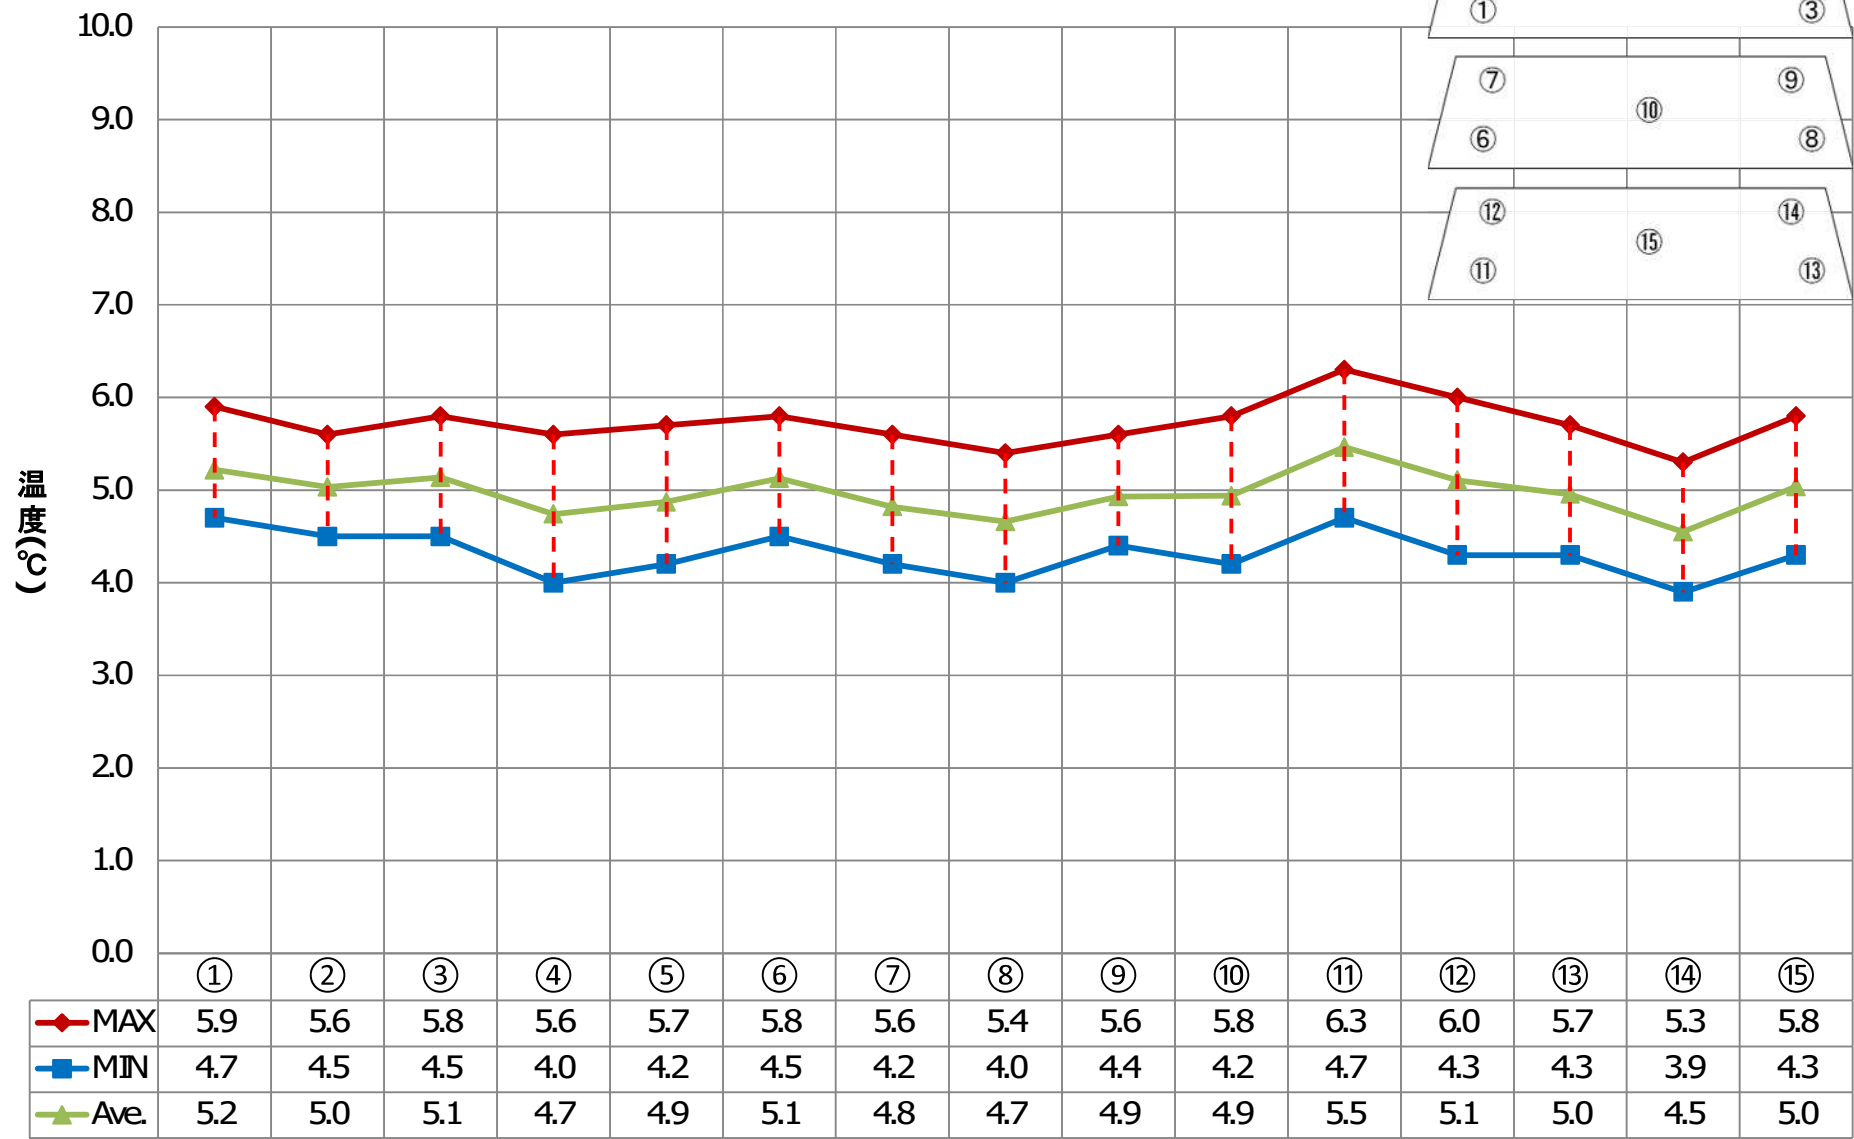

CH-106 EGEード 設定5°C RT30 RH60 無負荷

CH-106 HGEモード 設定5°C RT30RH60 無負荷

CH-106 ECモード 設定37°C RT30 RH60 無負荷

CIH-106 HCEード 設定37°C RT30 RH60 無負荷

CH-178 ECEード 設定5°C RT30 RH60 無負荷

CH-178 HCFモード 設定5°C RT30RH60 無負荷

CH-178 Eモード 設定37°C RT30 RH60 無負荷

CH-178 HCEモード 設定37°C RT30 RH60 無負荷

CH-230 EGEード 設定5°C RT30 RH60 無負荷

CH-230 HCFモード 設定5°C RT30RH60 無負荷

CH-230 ECモード 設定37°C RT30 RH60 無負荷

CH-230 HCFモード 設定37°C RT30 RH60 無負荷

CH-383 EGEード 設定5°C RT30 RH60 無負荷

| | ① | ② | ③ | ④ | ⑤ | ⑥ | ⑦ | ⑧ | ⑨ | ⑩ | ⑪ | ⑫ | ⑬ | ⑭ | ⑮ | ⑯ | |
|-------|-----|-----|-----|-----|-----|-----|-----|-----|-----|-----|-----|-----|-----|-----|-----|-----|-----|
| ◆ MAX | 7.3 | 6.7 | 7.2 | 6.9 | 7.0 | 6.8 | 6.6 | 6.4 | 6.6 | 6.9 | 6.8 | 6.7 | 6.8 | 6.3 | 7.1 | 6.5 | 6.6 |
| ■ MIN | 4.5 | 3.8 | 4.6 | 3.9 | 4.1 | 3.5 | 3.8 | 3.8 | 4.2 | 3.6 | 3.6 | 3.8 | 4.5 | 3.9 | 4.4 | 4.2 | 3.9 |
| ▲ Ave | 5.9 | 5.4 | 6.0 | 5.5 | 5.7 | 5.3 | 5.2 | 5.1 | 5.4 | 5.4 | 5.3 | 5.3 | 5.6 | 5.1 | 5.8 | 5.3 | 5.3 |