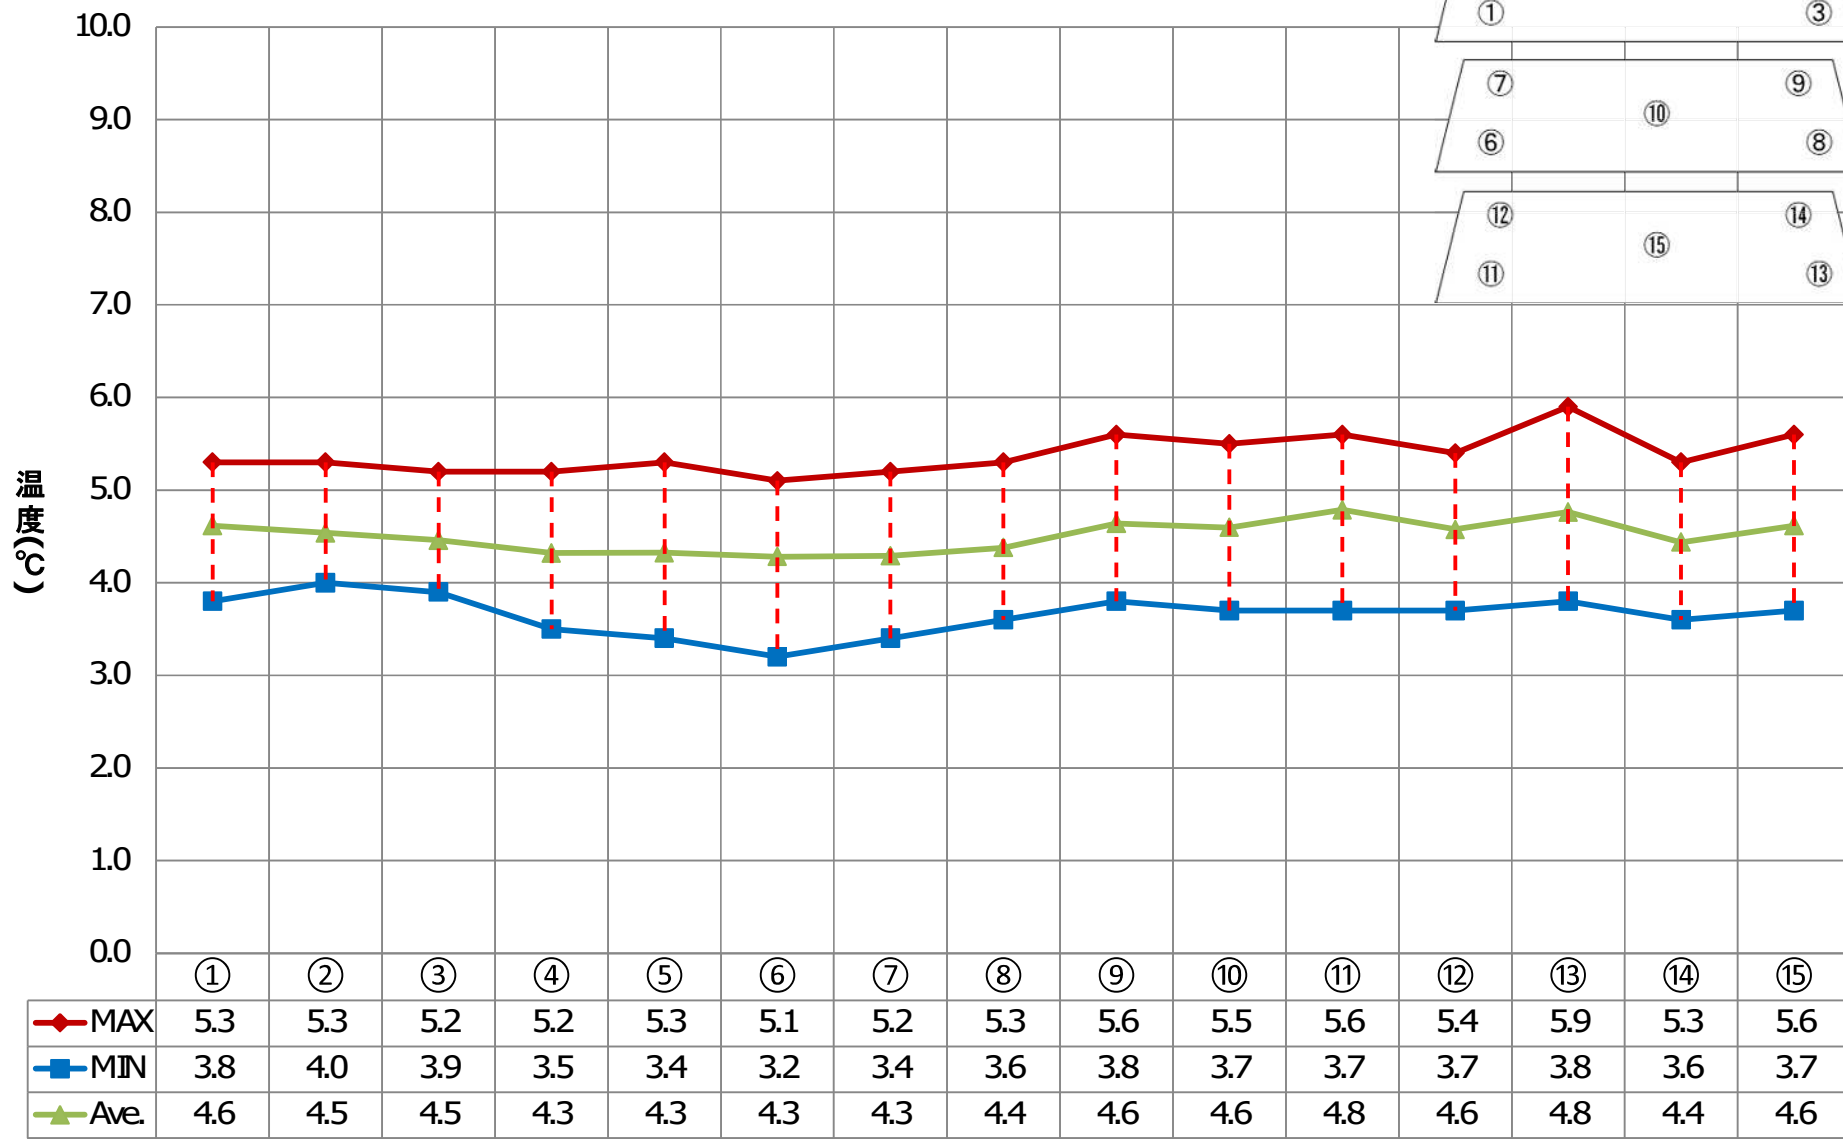

CH-106 EGEード 設定5°C RT30 RH60 無負荷

CH-106 HGEモード 設定5°C RT30RH60 無負荷

CH-106 ECモード 設定37°C RT30 RH60 無負荷

CIH-106 HCEード 設定37°C RT30 RH60 無負荷

CH-178 ECEード 設定5°C RT30 RH60 無負荷

CH-178 HCFモード 設定5°C RT30RH60 無負荷

CH-178 Eモード 設定37°C RT30 RH60 無負荷

CH-178 HCEモード 設定37°C RT30 RH60 無負荷

CH-230 EGEード 設定5°C RT30 RH60 無負荷

CH-230 HCFモード 設定5°C RT30RH60 無負荷

CH-230 ECモード 設定37°C RT30 RH60 無負荷

CH-230 HCFモード 設定37°C RT30 RH60 無負荷

CH-383 EGEード 設定5°C RT30 RH60 無負荷

| | ① | ② | ③ | ④ | ⑤ | ⑥ | ⑦ | ⑧ | ⑨ | ⑩ | ⑪ | ⑫ | ⑬ | ⑭ | ⑮ | ⑯ | |
|-------|-----|-----|-----|-----|-----|-----|-----|-----|-----|-----|-----|-----|-----|-----|-----|-----|-----|
| ◆ MAX | 7.3 | 6.7 | 7.2 | 6.9 | 7.0 | 6.8 | 6.6 | 6.4 | 6.6 | 6.9 | 6.8 | 6.7 | 6.8 | 6.3 | 7.1 | 6.5 | 6.6 |
| ■ MIN | 4.5 | 3.8 | 4.6 | 3.9 | 4.1 | 3.5 | 3.8 | 3.8 | 4.2 | 3.6 | 3.6 | 3.8 | 4.5 | 3.9 | 4.4 | 4.2 | 3.9 |
| ▲ Ave | 5.9 | 5.4 | 6.0 | 5.5 | 5.7 | 5.3 | 5.2 | 5.1 | 5.4 | 5.4 | 5.3 | 5.3 | 5.6 | 5.1 | 5.8 | 5.3 | 5.3 |