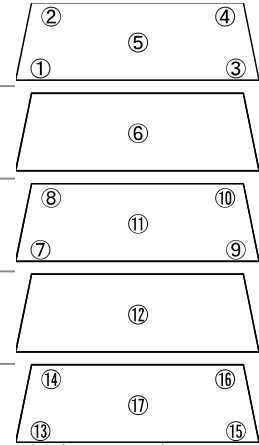

CH-106 EGEード 設定5°C RT30 RH60 無負荷

CH-106 HGEモード 設定5°C RT30RH60 無負荷

CH-106 ECモード 設定37°C RT30 RH60 無負荷

CIH-106 HCEード 設定37°C RT30 RH60 無負荷

CH-178 ECEード 設定5°C RT30 RH60 無負荷

CH-178 HCFモード 設定5°C RT30RH60 無負荷

CH-178 Eモード 設定37°C RT30 RH60 無負荷

CH-178 HCEモード 設定37°C RT30 RH60 無負荷

CH-230 EGEード 設定5°C RT30 RH60 無負荷

CH-230 HCFモード 設定5°C RT30RH60 無負荷

CH-230 ECモード 設定37°C RT30 RH60 無負荷

CH-230 HCFモード 設定37°C RT30 RH60 無負荷

CH-383 EGEード 設定5°C RT30 RH60 無負荷

| | ① | ② | ③ | ④ | ⑤ | ⑥ | ⑦ | ⑧ | ⑨ | ⑩ | ⑪ | ⑫ | ⑬ | ⑭ | ⑮ | ⑯ | |
|-------|-----|-----|-----|-----|-----|-----|-----|-----|-----|-----|-----|-----|-----|-----|-----|-----|-----|
| ◆ MAX | 7.3 | 6.7 | 7.2 | 6.9 | 7.0 | 6.8 | 6.6 | 6.4 | 6.6 | 6.9 | 6.8 | 6.7 | 6.8 | 6.3 | 7.1 | 6.5 | 6.6 |
| ■ MIN | 4.5 | 3.8 | 4.6 | 3.9 | 4.1 | 3.5 | 3.8 | 3.8 | 4.2 | 3.6 | 3.6 | 3.8 | 4.5 | 3.9 | 4.4 | 4.2 | 3.9 |
| ▲ Ave | 5.9 | 5.4 | 6.0 | 5.5 | 5.7 | 5.3 | 5.2 | 5.1 | 5.4 | 5.4 | 5.3 | 5.3 | 5.6 | 5.1 | 5.8 | 5.3 | 5.3 |