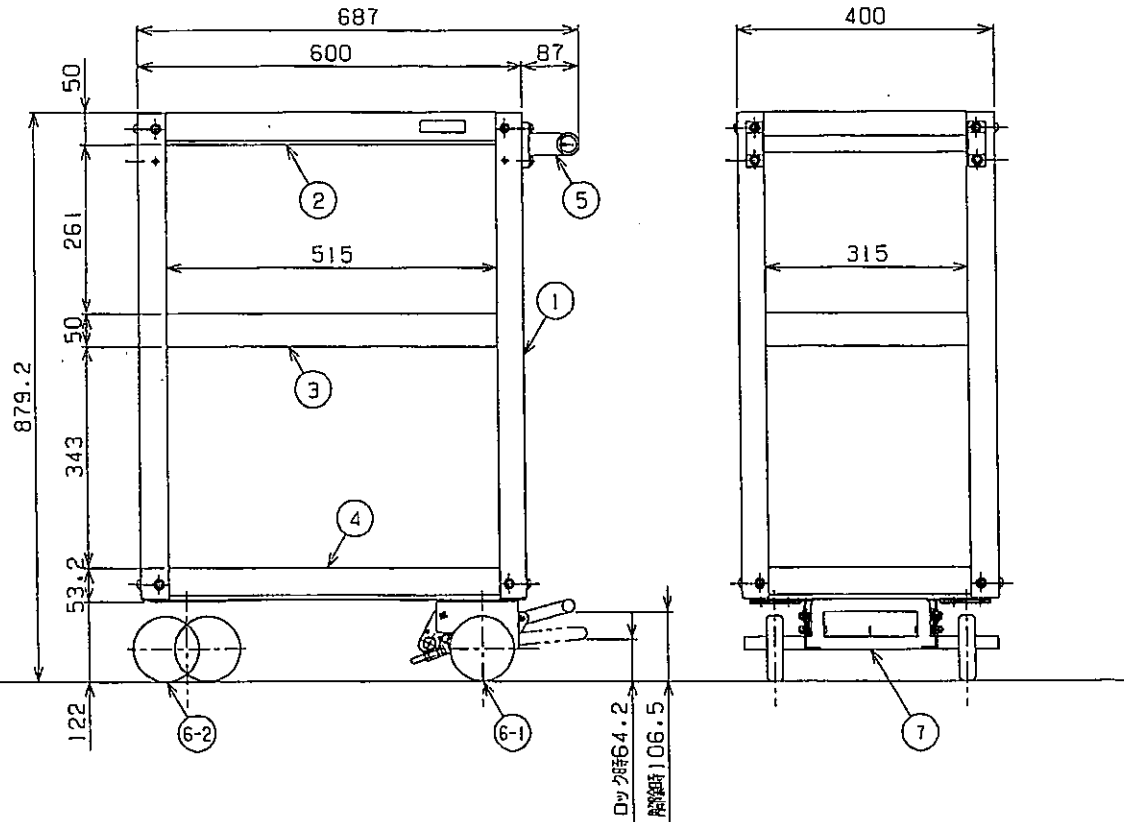

符号	目付	変更内容
△		
△		
△		

4-583-01

均等耐荷重: 150kg

中棚は50ミリピッチで調整可能

キASTER種類	車輪指	塗装色	品番
固定車2 自在車(S付)2	ゴム車	サカエグリーン	EMR-150BR
		リ加工ハイブリッド	EMR-150BR!
固定車2 自在車(S付)2	ナイロン ウレタン履	サカエグリーン	EMR-150BRNU
		リ加工ハイブリッド	EMR-150BRNU!

7	フットブレーキ	1		
6-2	自在キASTER	2	※品番により異なる(上記参照)	
6-1	固定キASTER	2	※品番により異なる(上記参照)	
5	取手	1	ICSパイプ/PA	
4	底棚	1	SPCC-SD	0.8t
3	中棚	1	SPCC-SD	0.8t
2	天棚	1	SPCC-SD	0.8t
1	支柱	4	SPHC-P	1.6t
品番	部品名	1単位 数	材質	備考