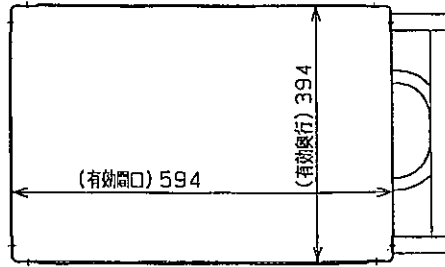

符号	目付	変更内容
△		
△		
△		

4-583-01

均等耐荷重: 150kg

中棚は50ミリピッチで調整可能

キASTER種類	車輪指	塗装色	品番
固定車2 自在車(S付)2	ゴム車	サカエグリーン	EMR-150BR
		リ加工ハイブリッド	EMR-150BR!
固定車2 自在車(S付)2	ナイロン ウレタン履	サカエグリーン	EMR-150BRNU
		リ加工ハイブリッド	EMR-150BRNU!