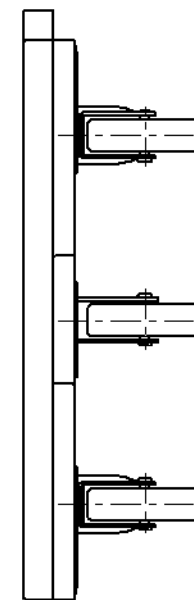

符号	日付	変更内容
△		
△		
△		

本体色	ストッパー	キャスター	品番
ブルー	無	エラストマー	SCR-M700EQB
		ナイロン	SCR-M700NQB

※10台セットの場合、品番末尾に「X」

均等耐荷重：130kg

※連結・スタッキング可能

3	固定キャスター	1	※上記品番参照		
2	自在キャスター	4	※上記品番参照		
1	本体	1	PP		
品番	部品名	1台分数量	材質	備考	
作成	R 4. 4. 28	3角法	名 称	メッシュキャリアー（五輪車仕様） 自在4輪・固定1輪 W680×D390×H118 外観図	
承認	設計	製図			尺 度
		中畑			1/5
株式会社 サカエ				図番	葉番