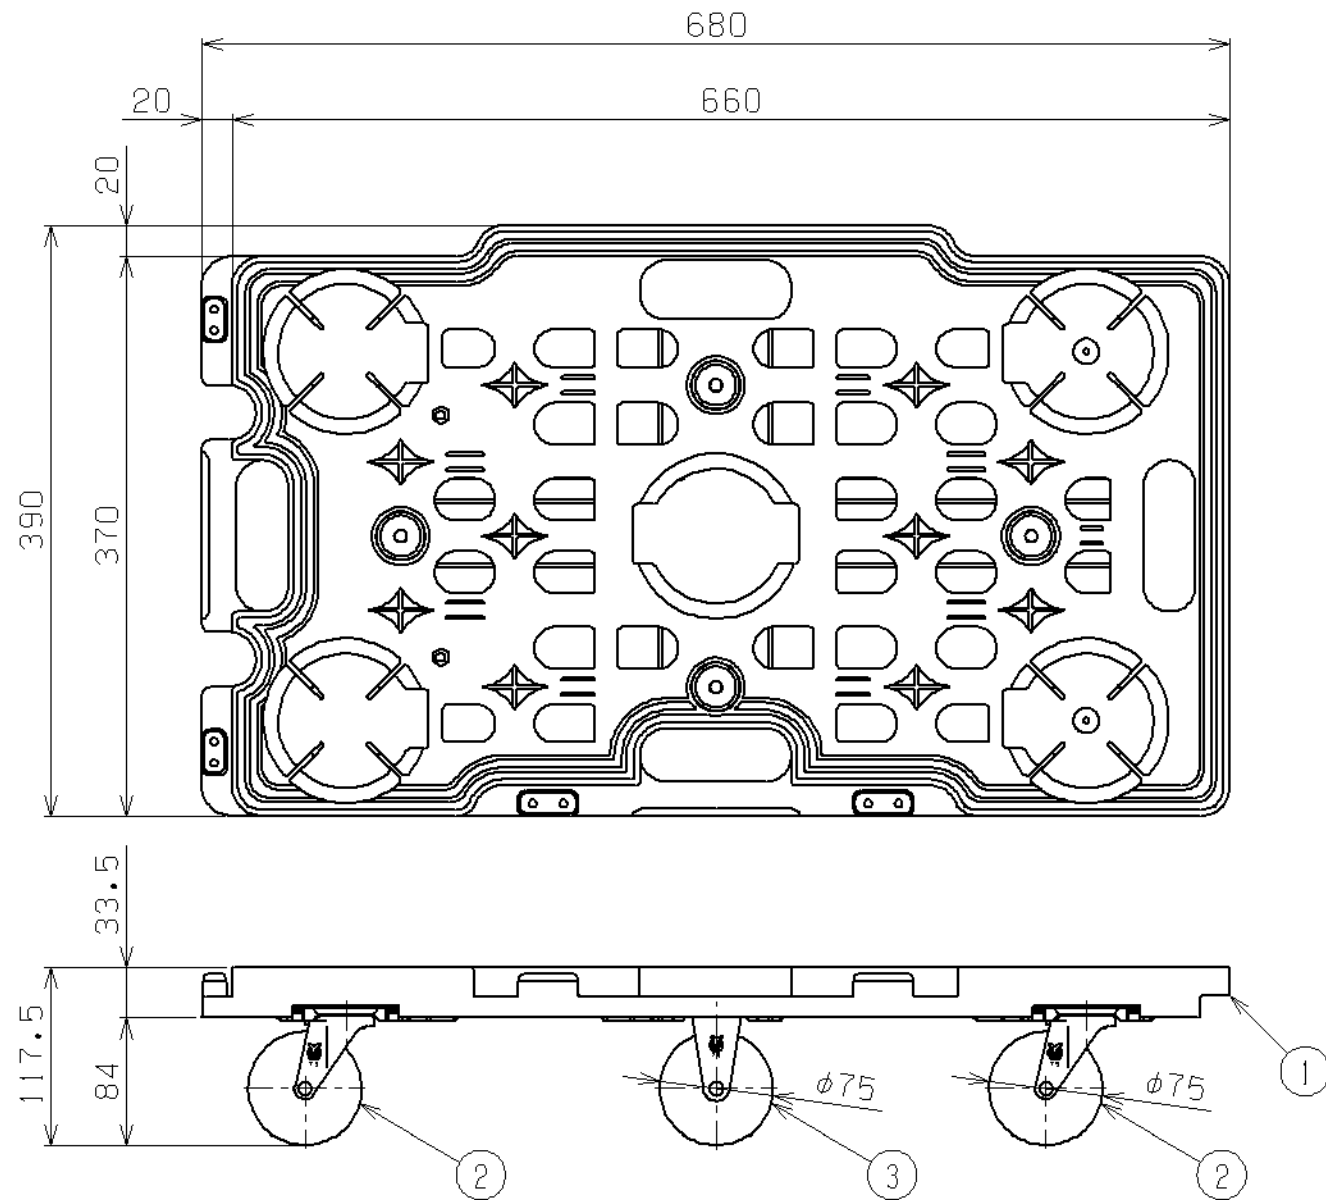

符号	日付	変更内容
△		
△		
△		

本体色	ストッパー	キャスター	品番
ブルー	無	エラストマー	SCR-M700EQB
		ナイロン	SCR-M700NQB

※10台セットの場合、品番末尾に「X」

均等耐荷重：130kg

※連結・スタッキング可能

3	固定キャスター	1	※上記品番参照		
2	自在キャスター	4	※上記品番参照		
1	本体	1	PP		
品番	部品名	1台分数量	材質	備考	
作成	R 4. 4. 28	3角法	名 称	メッシュキャリアー（五輪車仕様） 自在4輪・固定1輪 W680×D390×H118 外観図	
承認	設計	製図			尺 度
		中畑			1/5
株式会社 サカエ				図番	葉番