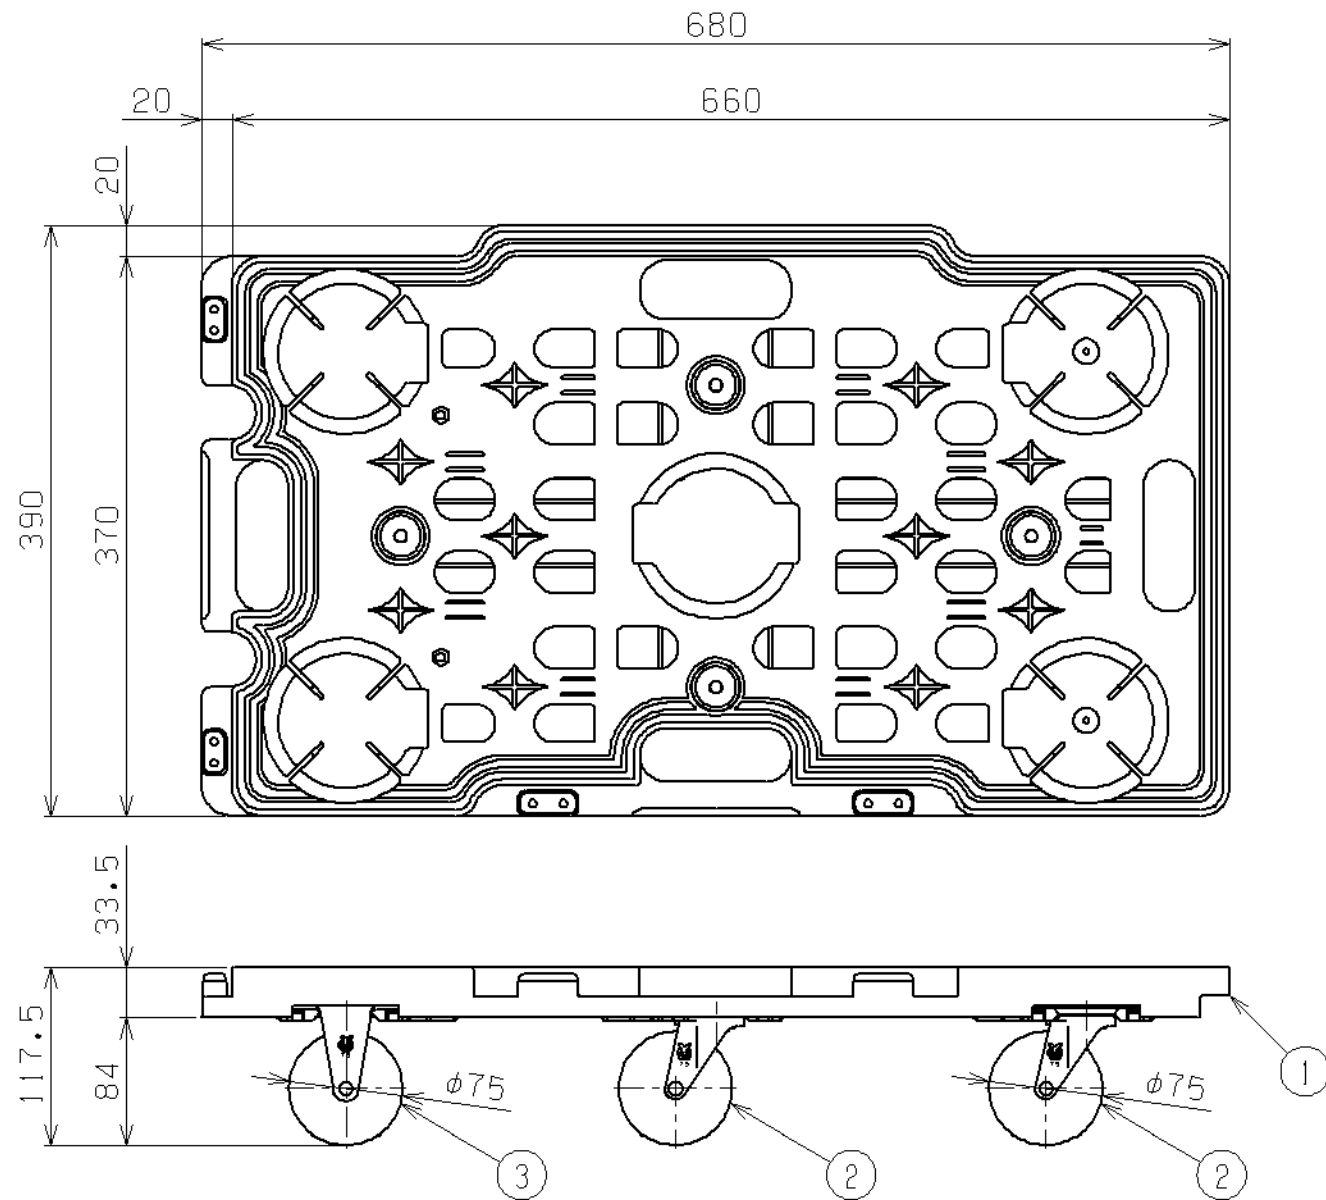

符号	日付	変更内容
△		
△		
△		

本体色	ストッパー	キャスター	品番
ブルー	無	エラストマー	SCR-M700EKB
		ナイロン	SCR-M700NKB

※10台セットの場合、品番末尾に「X」

均等耐荷重：130kg

※連結・スタッキング可能

3	固定キャスター	2	※上記品番参照		
2	自在キャスター	3	※上記品番参照		
1	本体	1	PP		
品番	部品名	1台分数量	材質	備考	
作成	R 4. 4. 28	3角法	名 称	メッシュキャリアー（五輪車仕様） 自在3輪・固定2輪 W680×D390×H118 外観図	
承認	設計	製図			尺 度
		中畑			1/5
株式会社 <b>サカエ</b>			図番	葉番	