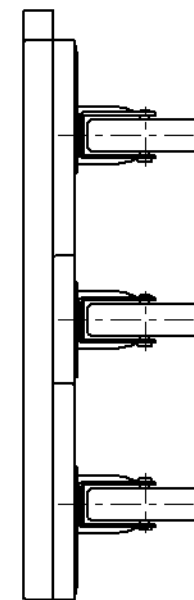

符号	日付	変更内容
△		
△		
△		

本体色	ストッパー	キャスター	品番
ブルー	無	エラストマー	SCR-M700EKB
		ナイロン	SCR-M700NKB

※10台セットの場合、品番末尾に「X」

均等耐荷重：130kg

※連結・スタッキング可能

3	固定キャスター	2	※上記品番参照		
2	自在キャスター	3	※上記品番参照		
1	本体	1	PP		
品番	部品名	1台分数量	材質	備考	
作成	R 4. 4. 28	3角法	名 称	メッシュキャリアー（五輪車仕様） 自在3輪・固定2輪 W680×D390×H118 外観図	
承認	設計	製図			尺 度
		中畑			1/5
株式会社 <b>サカエ</b>			図番	葉番	