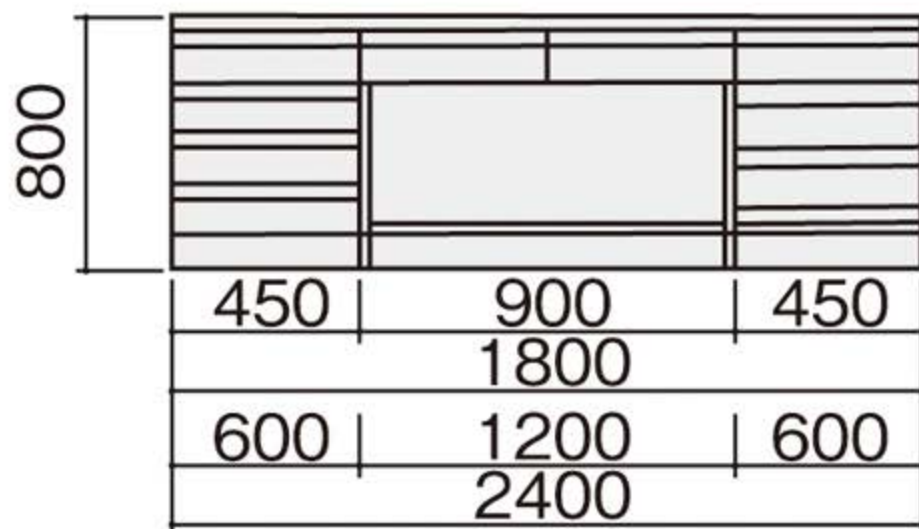

SEB-1812ST · 1815ST ·  
2412ST · 2415ST

單位:mm

SEB-3012ST · 3015ST ·  
3612ST · 3615ST