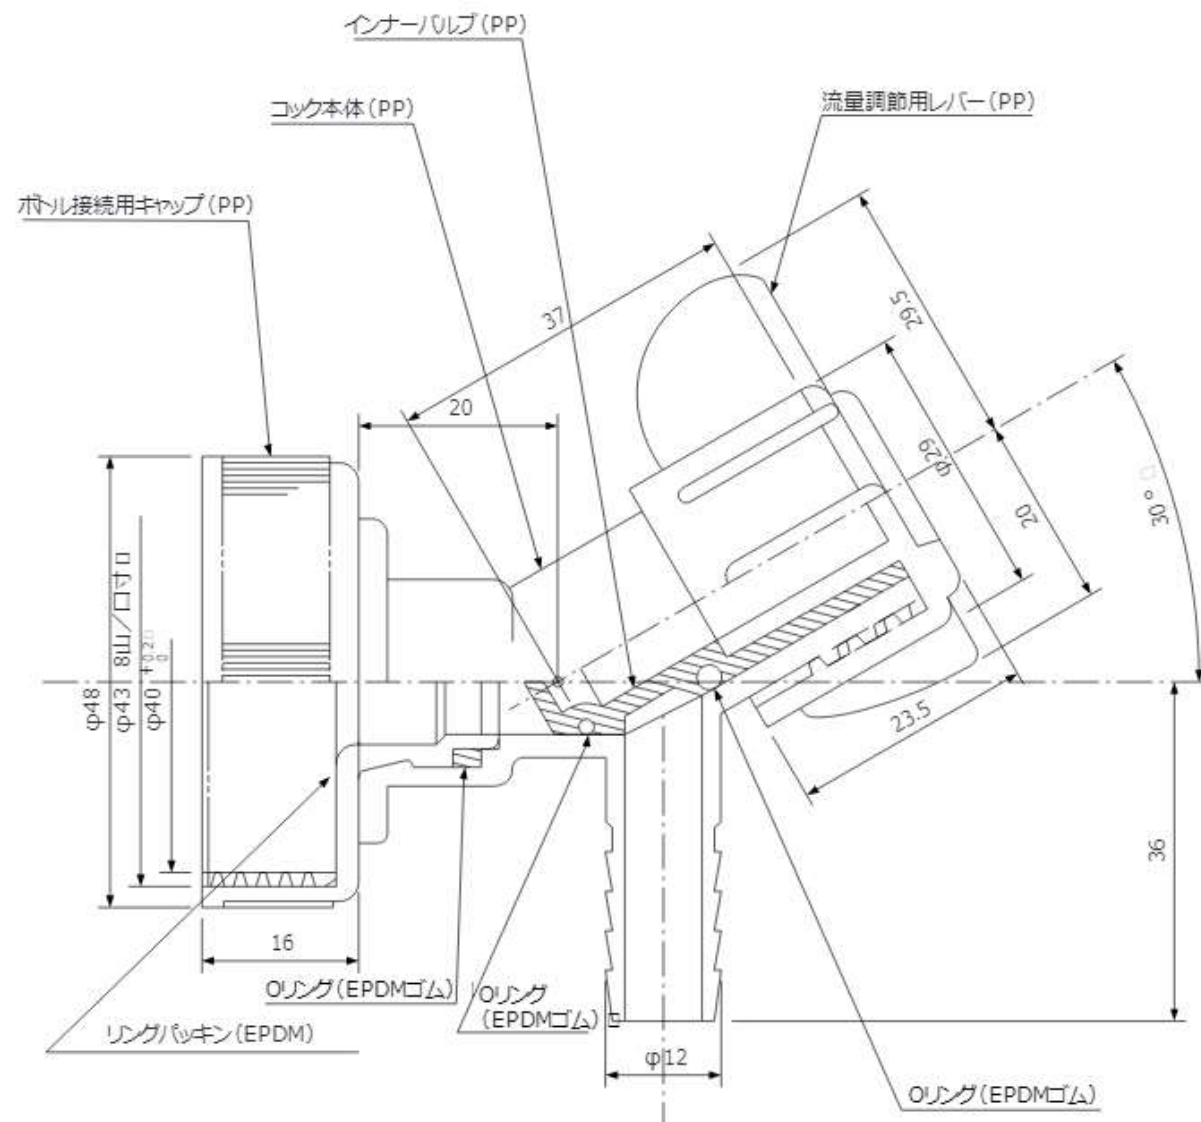

■レバースクリューコック

4-5330-01

■外形寸法図

(単位 : mm)