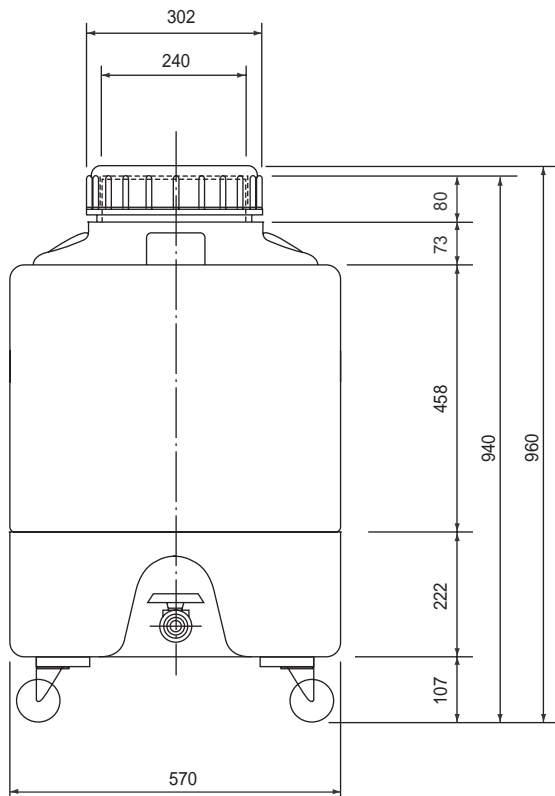

ウォータータンク

外形寸法図

(単位：mm)

4-4021-01

4-4021-02

4-4021-03

4-4021-04

バルブ寸法図

(単位：mm)

4-4021-05

3-4021-04,05

品番	サイズ (インチ)	d	d1	ℓ	C	L	H	ネジ式
-04	20(3/4)	18	26.1	25	92	110	82	PT3/4
-05	25(1)	23	32.2	28	100	120	95	PT1

底部構造図

4-4021-01 ~ 03

3-4021-04,05