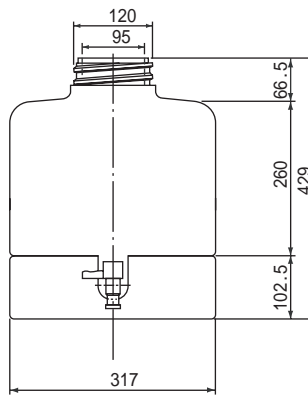

ウォータータンク

外形寸法図

(単位：mm)

4-4021-01

4-4021-02

4-4021-03

4-4021-04

バルブ寸法図

(単位：mm)

4-4021-05

3-4021-04,05

品番	サイズ (インチ)	d	d1	ℓ	C	L	H	ネジ式
-04	20(3/4)	18	26.1	25	92	110	82	PT3/4
-05	25(1)	23	32.2	28	100	120	95	PT1

底部構造図

4-4021-01 ~ 03

3-4021-04,05