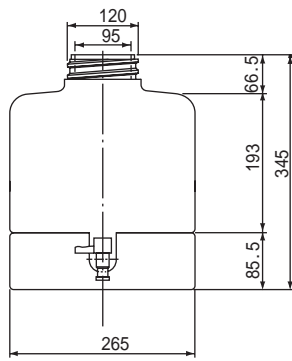

ウォータータンク

外形寸法図

(単位：mm)

4-4021-01

4-4021-02

4-4021-03

4-4021-04

バルブ寸法図

(単位：mm)

4-4021-05

3-4021-04,05

品番	サイズ (インチ)	d	d1	ℓ	C	L	H	ネジ式
-04	20(3/4)	18	26.1	25	92	110	82	PT3/4
-05	25(1)	23	32.2	28	100	120	95	PT1

底部構造図

4-4021-01 ~ 03

3-4021-04,05