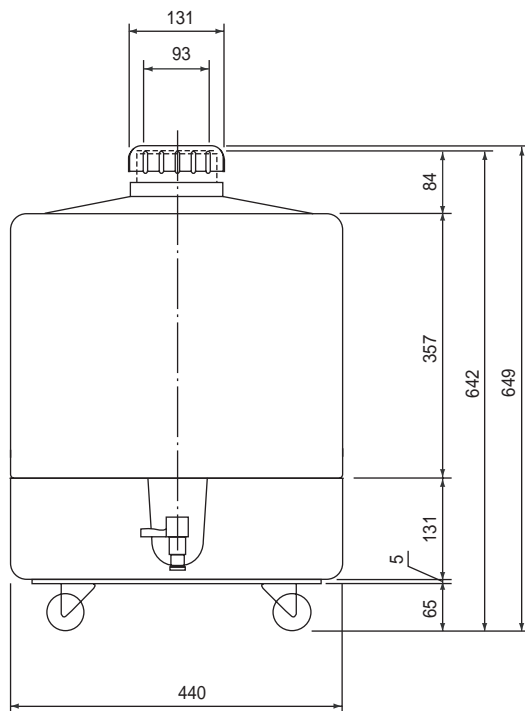

ウォータータンク

外形寸法図

(単位：mm)

4-4021-01

4-4021-02

4-4021-03

4-4021-04

バルブ寸法図

(単位：mm)

4-4021-05

3-4021-04,05

品番	サイズ (インチ)	d	d1	ℓ	C	L	H	ネジ式
-04	20(3/4)	18	26.1	25	92	110	82	PT3/4
-05	25(1)	23	32.2	28	100	120	95	PT1

底部構造図

4-4021-01 ~ 03

3-4021-04,05