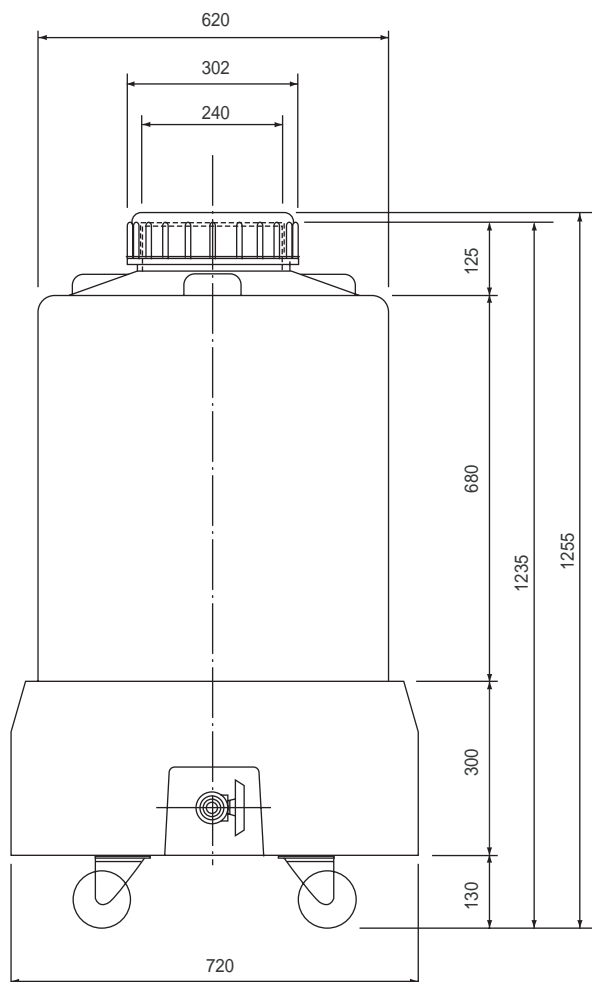

ウォータータンク

外形寸法図

(単位：mm)

4-4021-01

4-4021-02

4-4021-03

4-4021-04

バルブ寸法図

(単位：mm)

4-4021-05

3-4021-04,05

品番	サイズ (インチ)	d	d1	ℓ	C	L	H	ネジ式
-04	20(3/4)	18	26.1	25	92	110	82	PT3/4
-05	25(1)	23	32.2	28	100	120	95	PT1

底部構造図

4-4021-01 ~ 03

3-4021-04,05