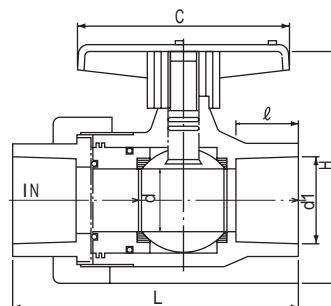

ウォータータンク

外形寸法図

(単位：mm)

4-4021-01

4-4021-02

4-4021-03

4-4021-04

バルブ寸法図

(単位：mm)

4-4021-05

3-4021-04,05

品番	サイズ (インチ)	d	d1	ℓ	C	L	H	ネジ式
-04	20(3/4)	18	26.1	25	92	110	82	PT3/4
-05	25(1)	23	32.2	28	100	120	95	PT1

底部構造図

4-4021-01 ~ 03

3-4021-04,05