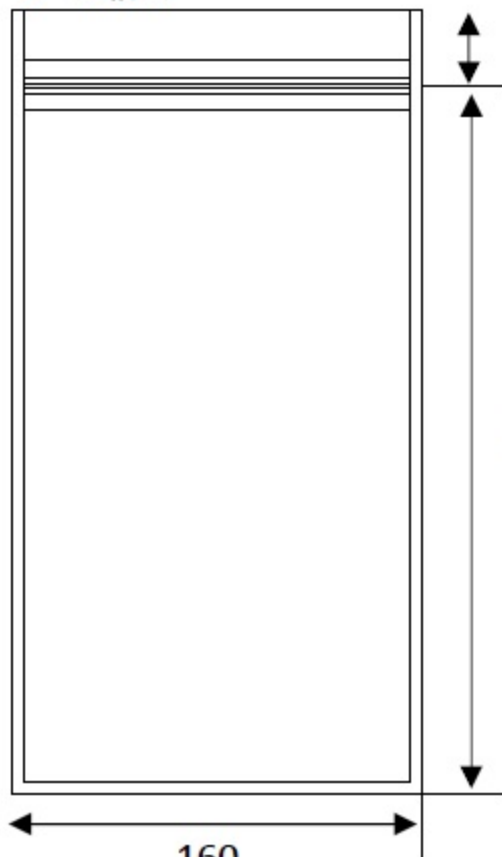

シール幅:5

(mm)

30 チャックセンター:
天から30

280

160