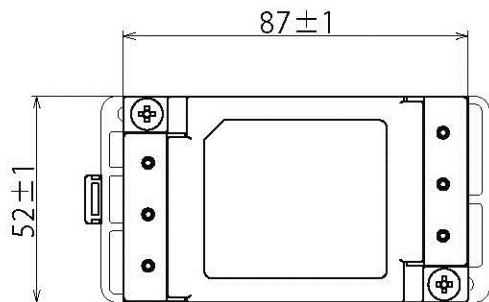

RSEN-2003D/2006D/2010D/2016D/2020D/2030D

單位：mm