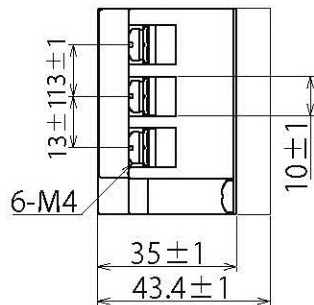

RSEN-2003D/2006D/2010D/2016D/2020D/2030D

單位：mm