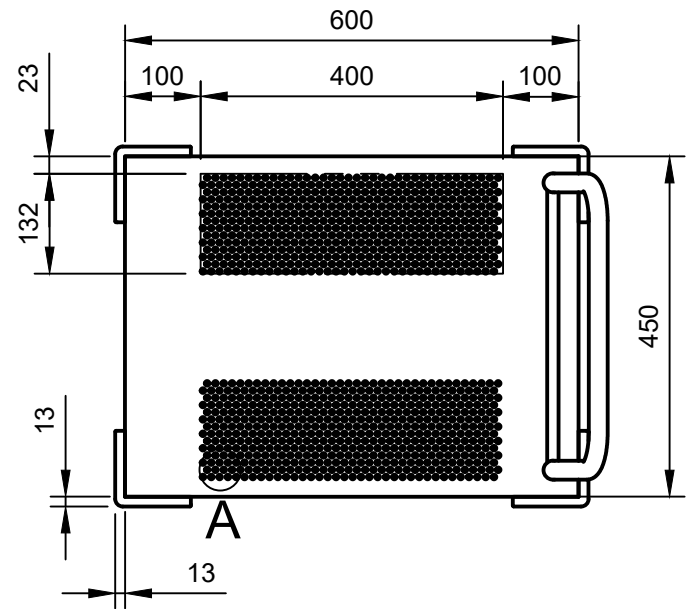

1 2 3 4 5 6 7 8

A

B

C

D

E

F

A

B

C

D

E

F

■ TITLE

■ NOTE

■ SCALE

■ DATE

■ CHECKER

■ DESIGNER

■

MKP-602 商品コード:4-2141-01

パンチングステンレス台車
600×450×850

1/10

1 2 3 4 5 6 7 8