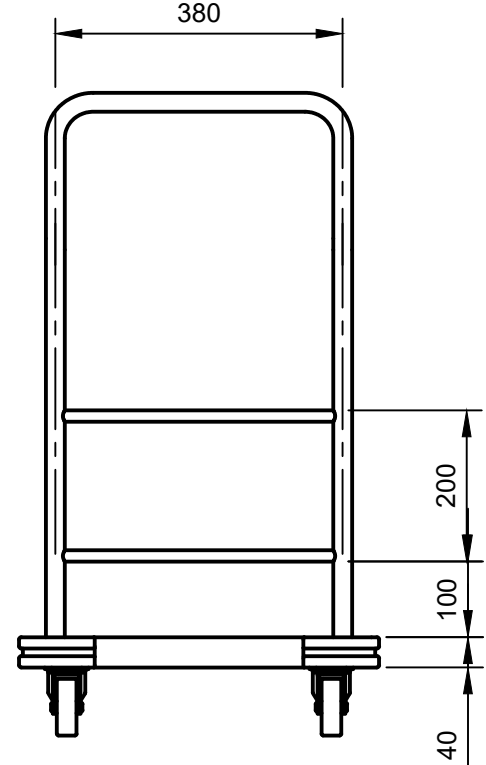

B

C

D

E

F

■ TITLE

■ NOTE

■ SCALE

■ DATE

■ CHECKER

■ DESIGNER

■

MKP-602 商品コード:4-2141-01

パンチングステンレス台車  
600×450×850

1/10

1 2 3 4 5 6 7 8