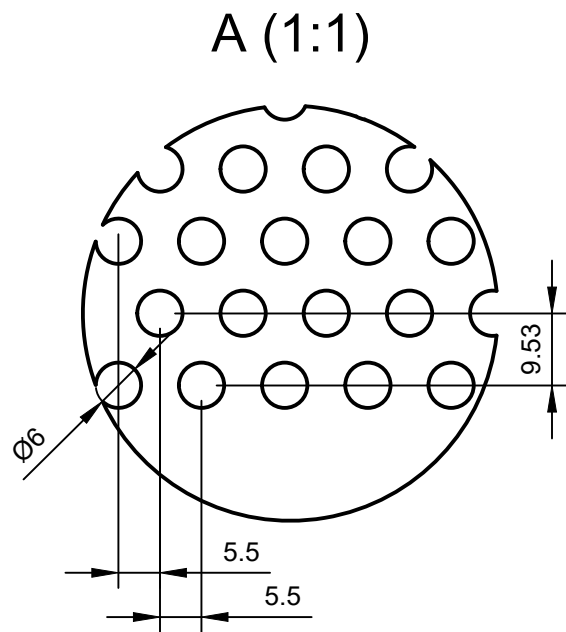

B

C

D

E

F

■ TITLE

■ NOTE

■ SCALE

■ DATE

■ CHECKER

■ DESIGNER

■

MKP-602 商品コード:4-2141-01

パンチングステンレス台車  
600×450×850

1/10

1 2 3 4 5 6 7 8