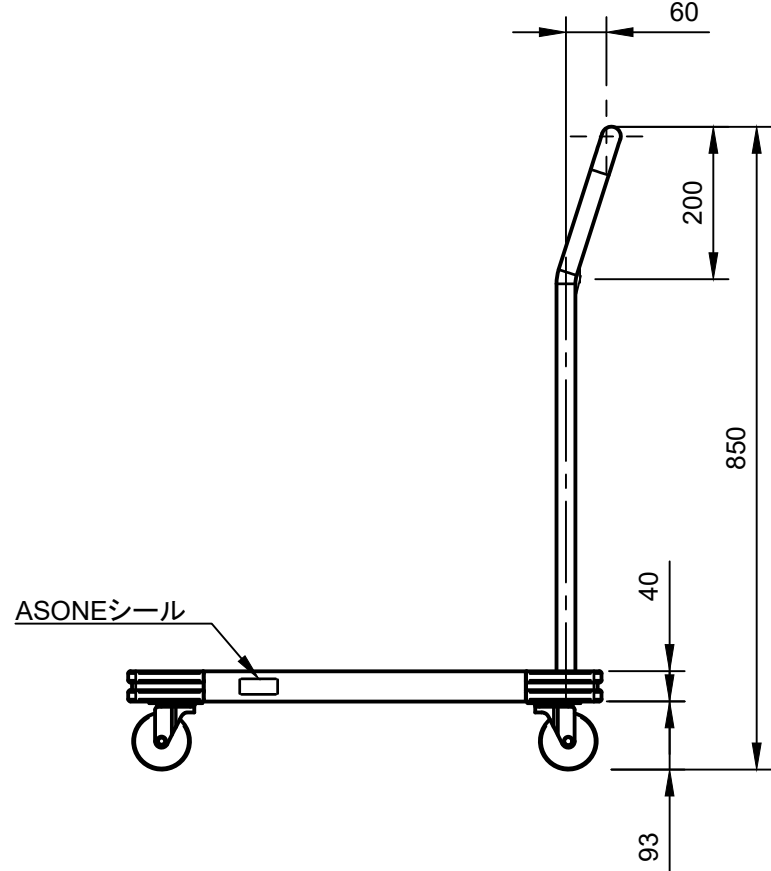

B

C

D

E

F

■ TITLE

■ NOTE

■ SCALE

■ DATE

■ CHECKER

■ DESIGNER

■

MKP-602 商品コード:4-2141-01

パンチングステンレス台車  
600×450×850

1/10

1 2 3 4 5 6 7 8