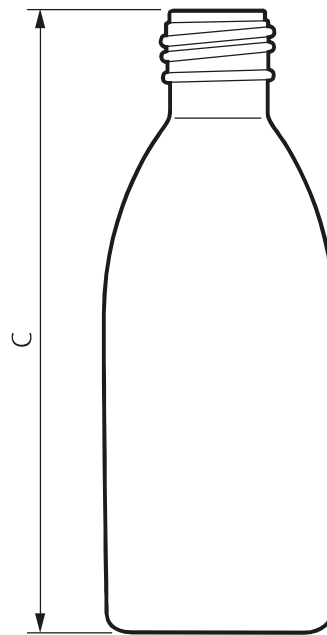

側面

側面（蓋を外した状態）

※本製品は樹脂成型品ですので、表示の寸法と実際の寸法は多少異なります。

単位 [mm]

材質
 本体：PE（ポリエチレン）
 チューブ：PE（ポリエチレン）
 スポイド部：天然ゴム

型番	A	B	C	D
388	50	35	96	6
389	67	42	113	6
391	197	60	142	6
392	235	72	179	6
393	283	90	220	6

商品名 スポイド瓶