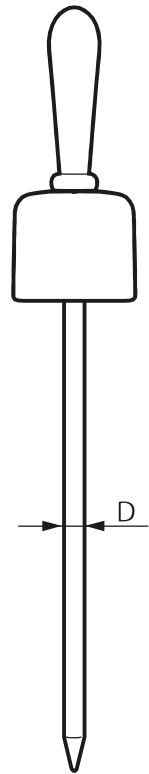

側面

側面（蓋を外した状態）

※本製品は樹脂成型品ですので、表示の寸法と実際の寸法は多少異なります。

単位 [mm]

材質
 本体：PE（ポリエチレン）
 チューブ：PE（ポリエチレン）
 スポイド部：天然ゴム

型番	A	B	C	D
388	50	35	96	6
389	67	42	113	6
391	197	60	142	6
392	235	72	179	6
393	283	90	220	6

商品名 スポイド瓶