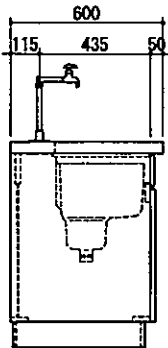

4-1146-01

天板	セルロン(フラッシュ)	
	木口:硬質樹脂エッジ	
本体主材	両面メラミン化粧パーティクルボード	
	色:ホワイト	
	木口:樹脂シート貼り	
巾木	樹脂化粧積層合板	
	色:ダークグレー	
付属品	陶器流し SK-146	1
	合付2口化学水栓 T42B	1

配管立上がり可能範囲(細線部)

配管立上がり ≦1/50	
■ 給水	20A FL+50キャップ止
D 排水	40A FL+50キャップ止
G ガス	20A FL+50キャップ止
AC 電気	1φ100V E行

工事パネル