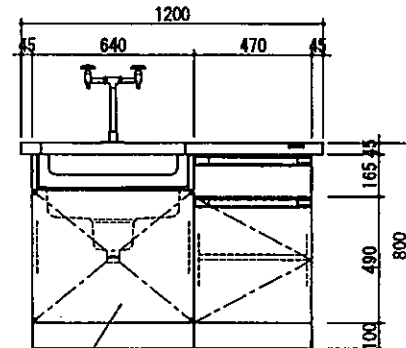

4-1146-01

天板	セルロン(フラッシュ)	
	木口:硬質樹脂エッジ	
本体主材	両面メラミン化粧パーティクルボード	
	色:ホワイト	
	木口:樹脂シート貼り	
巾木	樹脂化粧積層合板	
	色:ダークグレー	
付属品	陶器流し SK-146	1
	合付2口化学水栓 T42B	1

配管立上がり可能範囲(細線部)

配管立上がり ≦1/50	
■ 給水	20A FL+50キャップ止
D 排水	40A FL+50キャップ止
G ガス	20A FL+50キャップ止
AC 電気	1φ100V E行

工事パネル