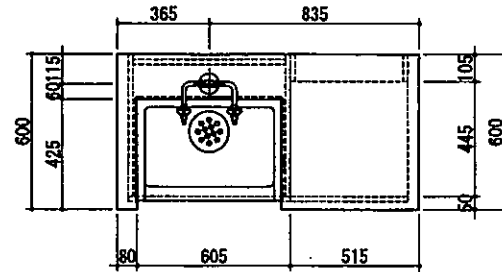

4-1146-01

天板	セルロン(フラッシュ)	
	木口:硬質樹脂エッジ	
本体主材	両面メラミン化粧パーティクルボード	
	色:ホワイト	
	木口:樹脂シート貼り	
巾木	樹脂化粧積層合板	
	色:ダークグレー	
付属品	陶器流し SK-146	1
	合付2口化学水栓 T42B	1

配管立上がり可能範囲(細線部)

配管立上がり ≦1/50	
■ 給水	20A FL+50キャップ止
D 排水	40A FL+50キャップ止
G ガス	20A FL+50キャップ止
AC 電気	1φ100V E行

工事パネル