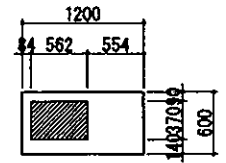

4-1146-01

天板	セルロン(フラッシュ)	
	木口:硬質樹脂エッジ	
本体主材	両面メラミン化粧パーティクルボード	
	色:ホワイト	
	木口:樹脂シート貼り	
巾木	樹脂化粧積層合板	
	色:ダークグレー	
付属品	陶器流し SK-146	1
	合付2口化学水栓 T42B	1

配管立上がり可能範囲(細線部)

配管立上がり ≦1/50	
■ 給水	20A FL+50キャップ止
D 排水	40A FL+50キャップ止
G ガス	20A FL+50キャップ止
AC 電気	1φ100V E行