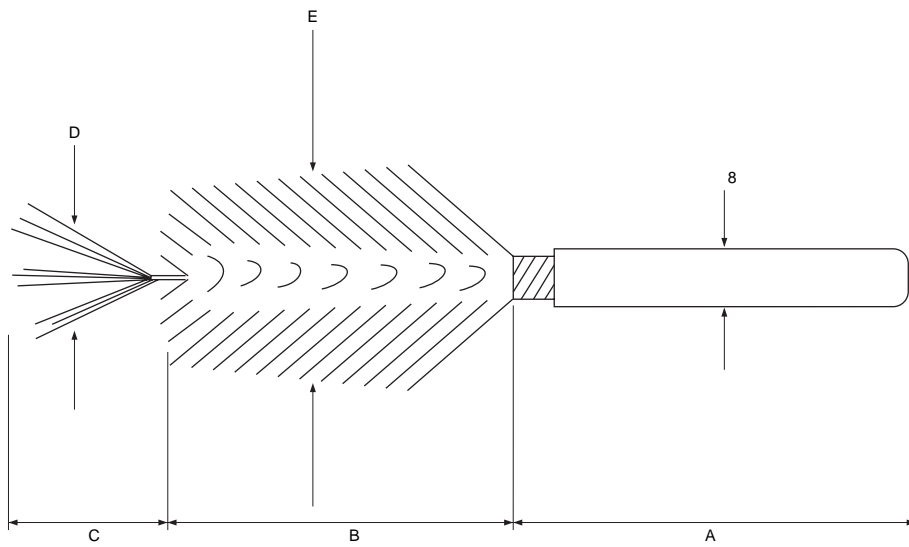

オートウォッシャー予備ブラシ 4-035-02 ~ 05

外形寸法図

(単位：mm)

コード	A	B	C	D	E
-02	100	120	50	30	40
-03	100	100	50	30	40
-04	100	90	50	25	35
-05	100	55	50	25	35