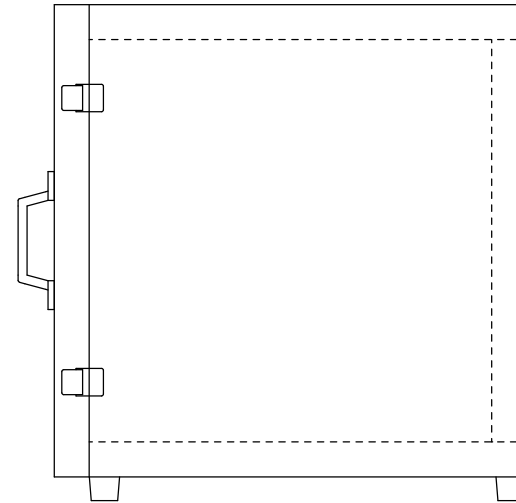

簡易無響ボックス【中高周波用】

仕様

- ・ 一人静タイプA t37mm
- ・ ボックス外寸：500×500×h500/1000×700×h1000
(ゴム足h25mm、ハンドル蝶番パチン錠含まず)
- ・ ボックス内寸：425×425×h425/926×627×h926
- ・ 背面に配線出し入れ口(開口サイズ：70×60)

※扉は左吊り/配線は内部から背面右へ出す仕様です。
変更可能です。

天面

左側面

正面

右側面

背面