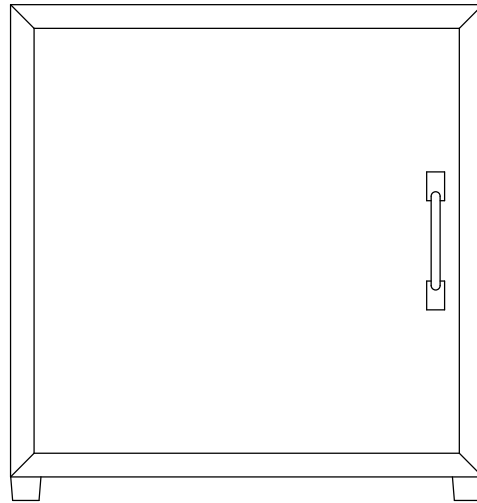

簡易無響ボックス【中高周波用】

仕様

- ・ 一人静タイプA t37mm
- ・ ボックス外寸：500×500×h500/1000×700×h1000
(ゴム足h25mm、ハンドル蝶番パチン錠含まず)
- ・ ボックス内寸：425×425×h425/926×627×h926
- ・ 背面に配線出し入れ口(開口サイズ：70×60)

※扉は左吊り/配線は内部から背面右へ出す仕様です。
変更可能です。

天面

左側面

正面

右側面

背面