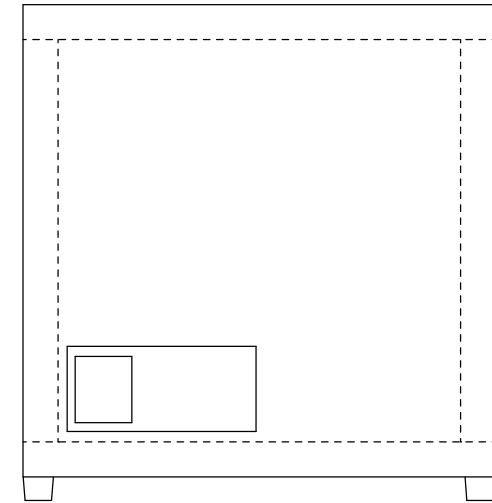

簡易無響ボックス【中高周波用】

仕様

- ・ 一人静タイプA t37mm
- ・ ボックス外寸：500×500×h500/1000×700×h1000
(ゴム足h25mm、ハンドル蝶番パチン錠含まず)
- ・ ボックス内寸：425×425×h425/926×627×h926
- ・ 背面に配線出し入れ口(開口サイズ：70×60)

※扉は左吊り/配線は内部から背面右へ出す仕様です。
変更可能です。

天面

左側面

正面

右側面

背面