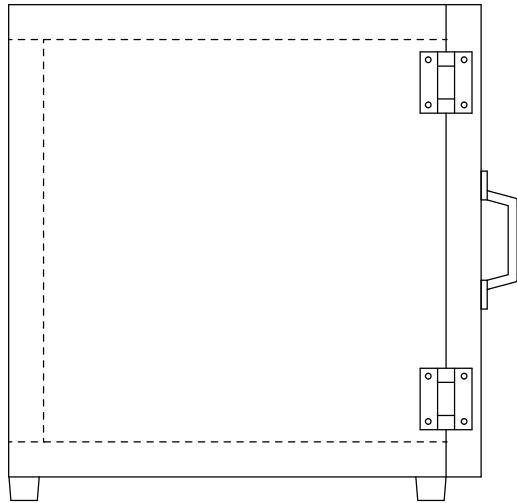

簡易無響ボックス【中高周波用】

仕様

- ・ 一人静タイプA t37mm
- ・ ボックス外寸：500×500×h500/1000×700×h1000
(ゴム足h25mm、ハンドル蝶番パチン錠含まず)
- ・ ボックス内寸：425×425×h425/926×627×h926
- ・ 背面に配線出し入れ口(開口サイズ：70×60)

※扉は左吊り/配線は内部から背面右へ出す仕様です。
変更可能です。

天面

左側面

正面

右側面

背面