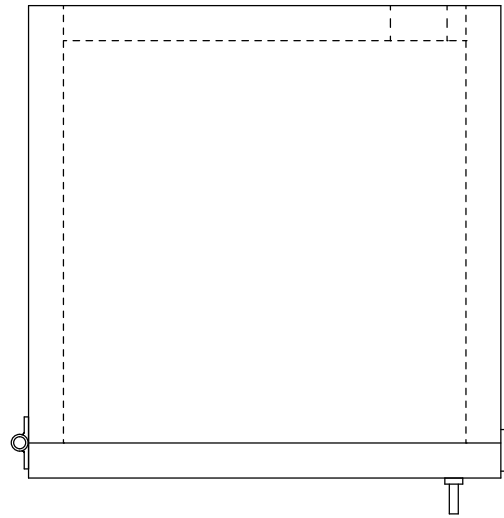

簡易無響ボックス【中高周波用】

仕様

- ・ 一人静タイプA t37mm
- ・ ボックス外寸：500×500×h500/1000×700×h1000
(ゴム足h25mm、ハンドル蝶番パチン錠含まず)
- ・ ボックス内寸：425×425×h425/926×627×h926
- ・ 背面に配線出し入れ口(開口サイズ：70×60)

※扉は左吊り/配線は内部から背面右へ出す仕様です。
変更可能です。

天面

左側面

正面

右側面

背面