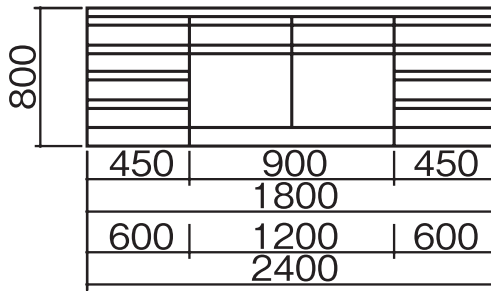

单位:mm

SBO-1815SY · 2415SY

SBO-3015SY · 3615SY