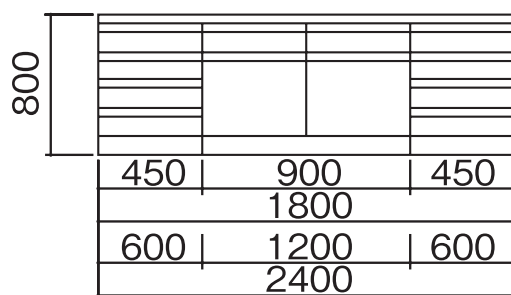

单位:mm

SAO-1815SY • 2415SY

SAO-3015SY • 3615SY