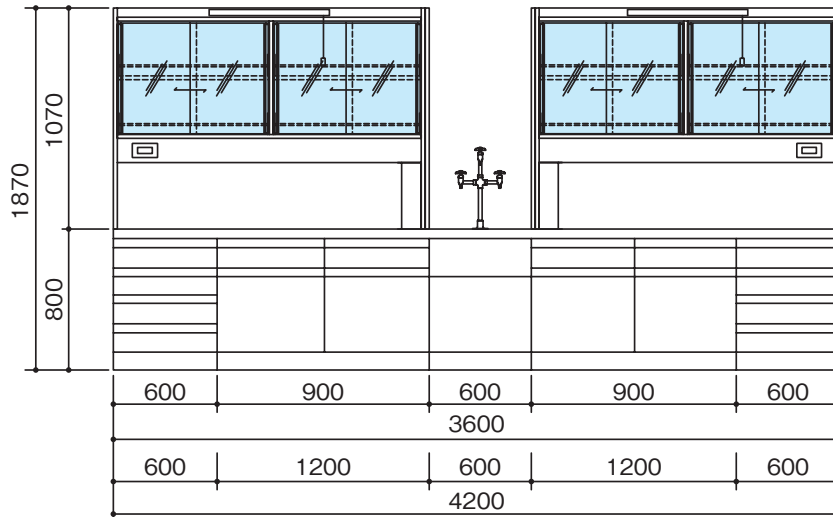

単位:mm

SFY-2412EG・3012EG・2415EG・3015EG

SFY-3612EG・4212EG・3615EG・4215EG

■配管・配線立上げ推奨位置図