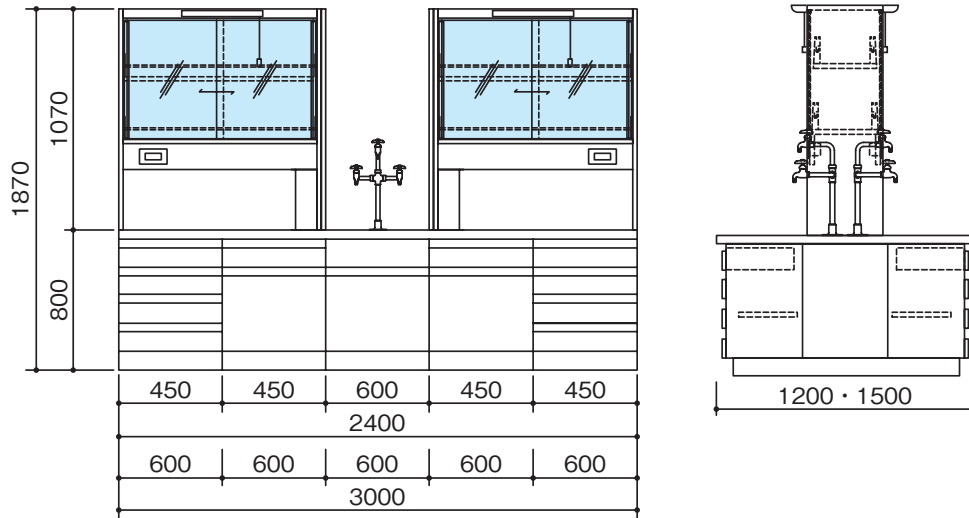

単位:mm

SFY-2412EG・3012EG・2415EG・3015EG

SFY-3612EG・4212EG・3615EG・4215EG

■配管・配線立上げ推奨位置図