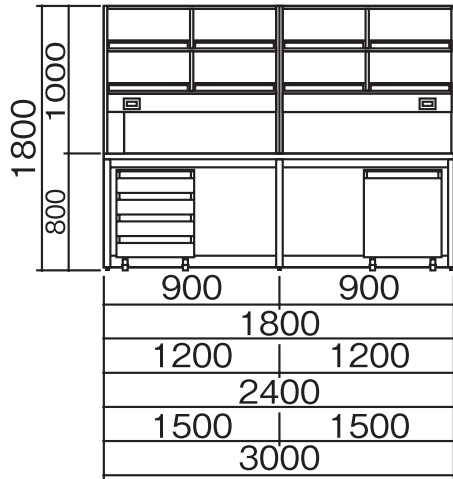

単位:mm

HCJ-1812・2412・3012・
1815・2415・3015

HCJ-3612・3615

■配線立上げ推奨位置図