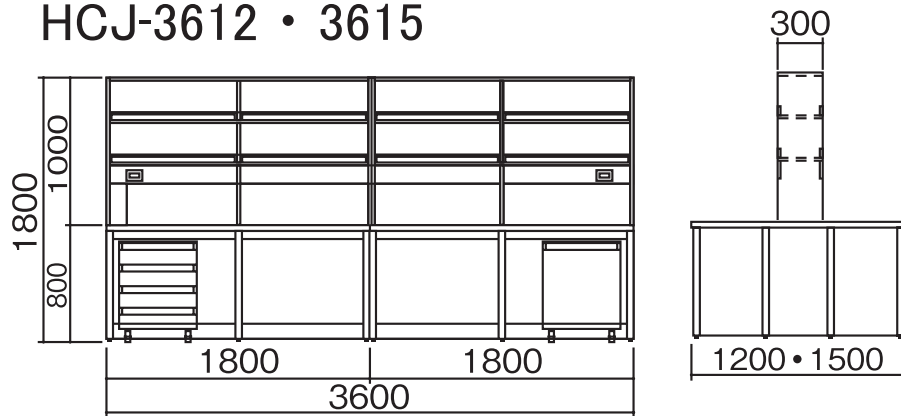

単位:mm

HCJ-1812・2412・3012・
1815・2415・3015

HCJ-3612・3615

■配線立上げ推奨位置図