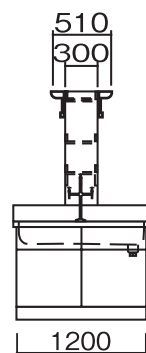

単位:mm

HEN-2412E・2415E

HEN-3012E・3612E・ 3015E・3615E

HEN-4212E・4215E

■配管・配線立上げ推奨位置図

CW : 給水

D : 排水

E : 電気