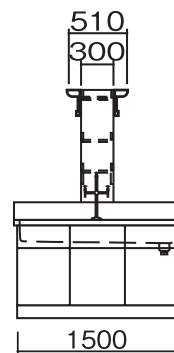

単位:mm

HEN-2412E・2415E

HEN-3012E・3612E・ 3015E・3615E

HEN-4212E・4215E

■配管・配線立上げ推奨位置図

CW : 給水

D : 排水

E : 電気