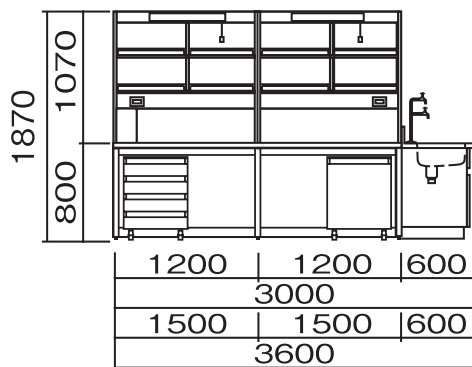

単位:mm

HEN-2412E・2415E

HEN-3012E・3612E・ 3015E・3615E

HEN-4212E・4215E

■配管・配線立上げ推奨位置図

CW : 給水

D : 排水

E : 電気