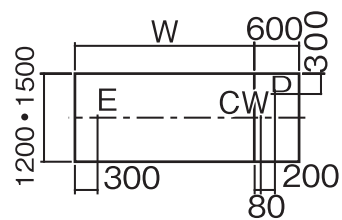

単位:mm

HEN-2412E・2415E

HEN-3012E・3612E・ 3015E・3615E

HEN-4212E・4215E

■配管・配線立上げ推奨位置図

CW : 給水

D : 排水

E : 電気