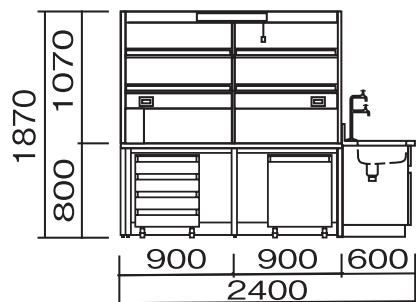

単位:mm

HEN-2412E・2415E

HEN-3012E・3612E・ 3015E・3615E

HEN-4212E・4215E

■配管・配線立上げ推奨位置図

CW : 給水

D : 排水

E : 電気