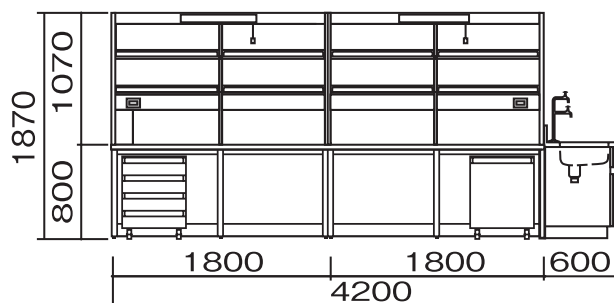

単位:mm

HEN-2412E・2415E

HEN-3012E・3612E・ 3015E・3615E

HEN-4212E・4215E

■配管・配線立上げ推奨位置図

CW : 給水

D : 排水

E : 電気