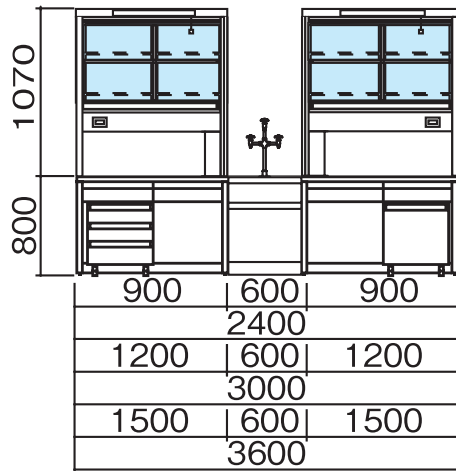

単位:mm

HIY-2412EG・3012EG・3612EG・  
2415EG・3015EG・3615EG

HIY-4212EG・4215EG

■ 配管・配線立上げ推奨位置図