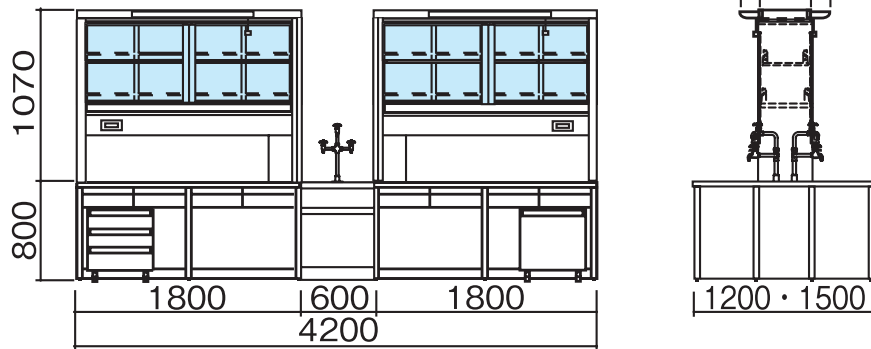

単位:mm

HIY-2412EG・3012EG・3612EG・  
2415EG・3015EG・3615EG

HIY-4212EG・4215EG

■ 配管・配線立上げ推奨位置図