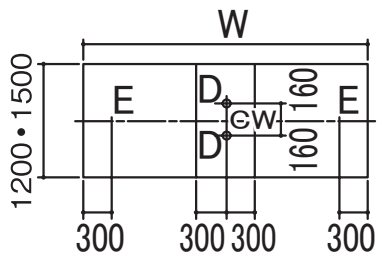

単位:mm

HIY-2412G・3012G・3612G・
2415G・3015G・3615G

HIY-4212G・4215G

■ 配管・配線立上げ推奨位置図

CW: 給水
D : 排水
E : 電気