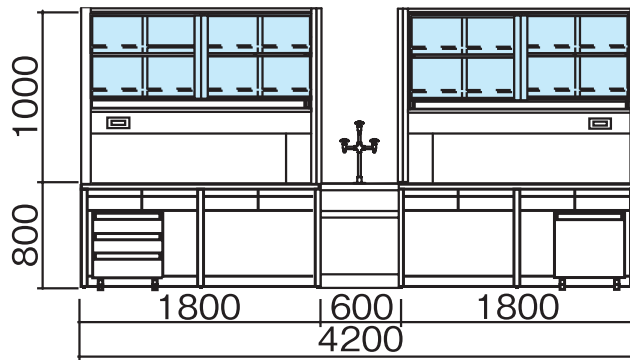

単位:mm

HIY-2412G・3012G・3612G・
2415G・3015G・3615G

HIY-4212G・4215G

■ 配管・配線立上げ推奨位置図

CW: 給水
D : 排水
E : 電気