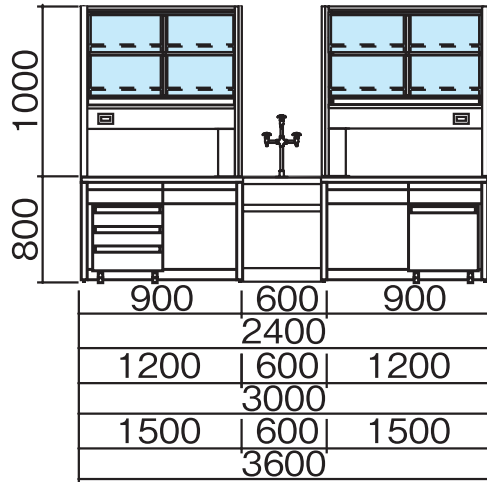

単位:mm

HIY-2412G・3012G・3612G・
2415G・3015G・3615G

HIY-4212G・4215G

■ 配管・配線立上げ推奨位置図

CW: 給水
D : 排水
E : 電気