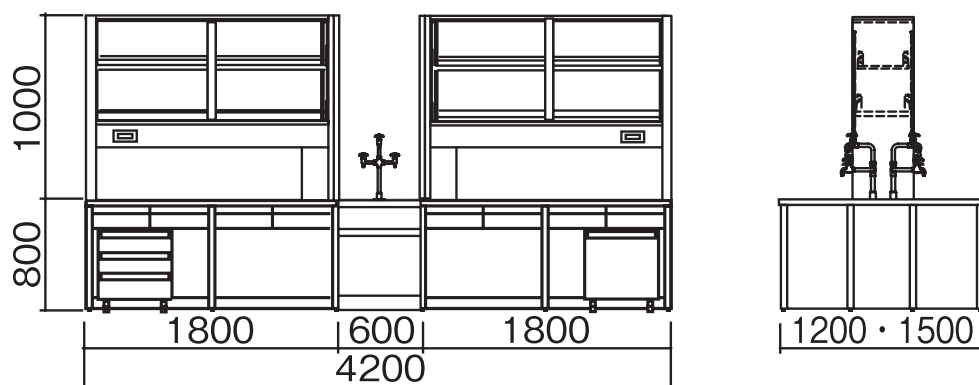

HIY-2412・3012・3612・
2415・3015・3615

単位:mm

HIY-4212・4215

■ 配管・配線立上げ推奨位置図