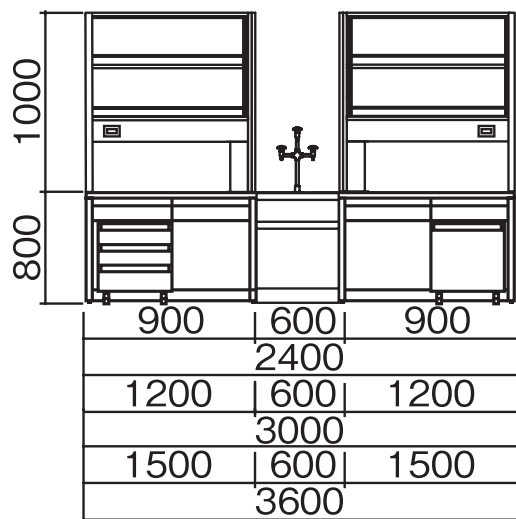

HIY-2412・3012・3612・
2415・3015・3615

単位:mm

HIY-4212・4215

■ 配管・配線立上げ推奨位置図