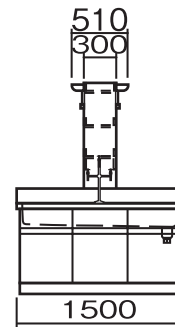

単位:mm

HGN-2412EG・2415EG

HGN-3012EG・3612EG・ 3015EG・3615EG

HGN-4212EG・4215EG

■配管・配線立上げ推奨位置図