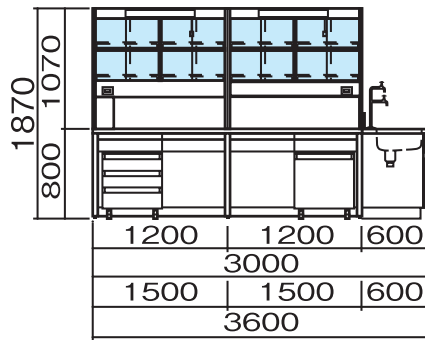

単位:mm

HGN-2412EG・2415EG

HGN-3012EG・3612EG・ 3015EG・3615EG

HGN-4212EG・4215EG

■配管・配線立上げ推奨位置図