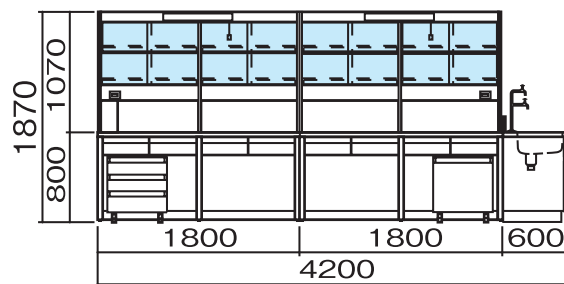

単位:mm

HGN-2412EG・2415EG

HGN-3012EG・3612EG・ 3015EG・3615EG

HGN-4212EG・4215EG

■配管・配線立上げ推奨位置図