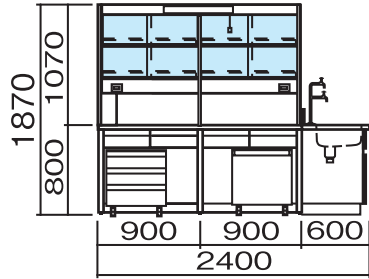

単位:mm

HGN-2412EG・2415EG

HGN-3012EG・3612EG・ 3015EG・3615EG

HGN-4212EG・4215EG

■配管・配線立上げ推奨位置図