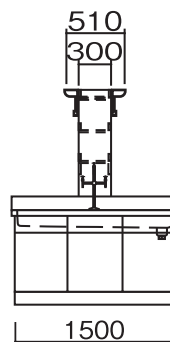

単位:mm

HGN-2412E・2415E

HGN-3012E・3612E・ 3015E・3615E

HGN-4212E・4215E

■配管・配線立上げ推奨位置図