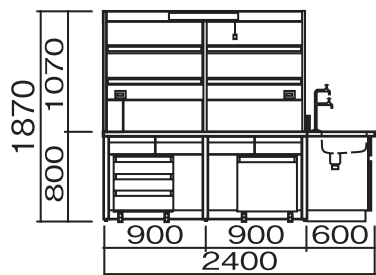

単位:mm

HGN-2412E・2415E

HGN-3012E・3612E・ 3015E・3615E

HGN-4212E・4215E

■配管・配線立上げ推奨位置図