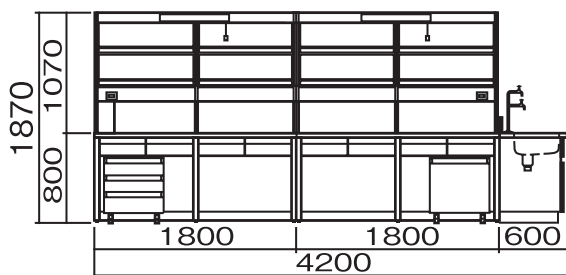

単位:mm

HGN-2412E・2415E

HGN-3012E・3612E・ 3015E・3615E

HGN-4212E・4215E

■配管・配線立上げ推奨位置図