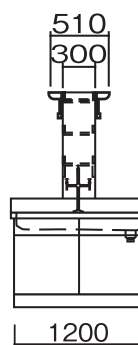

単位:mm

HGN-2412E・2415E

HGN-3012E・3612E・ 3015E・3615E

HGN-4212E・4215E

■配管・配線立上げ推奨位置図