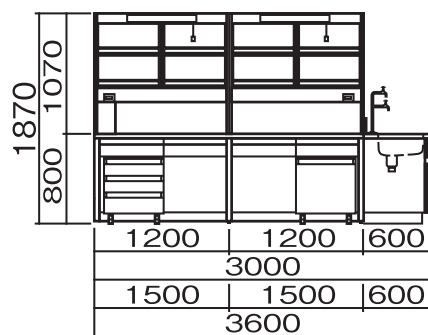

単位:mm

HGN-2412E・2415E

HGN-3012E・3612E・ 3015E・3615E

HGN-4212E・4215E

■配管・配線立上げ推奨位置図