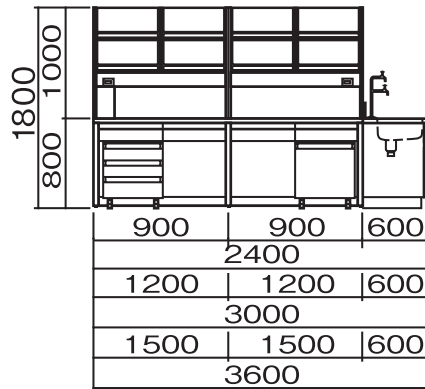

単位:mm

HGN-2412・3012・3612・
2415・3015・3615

HGN-4212・4215

■配管・配線立上げ推奨位置図