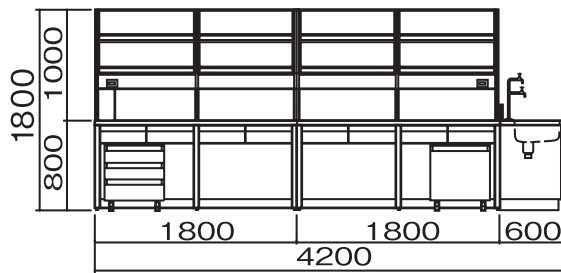

単位:mm

HGN-2412・3012・3612・
2415・3015・3615

HGN-4212・4215

■配管・配線立上げ推奨位置図