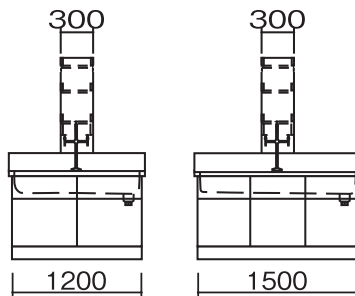

単位:mm

HGN-2412・3012・3612・
2415・3015・3615

HGN-4212・4215

■配管・配線立上げ推奨位置図