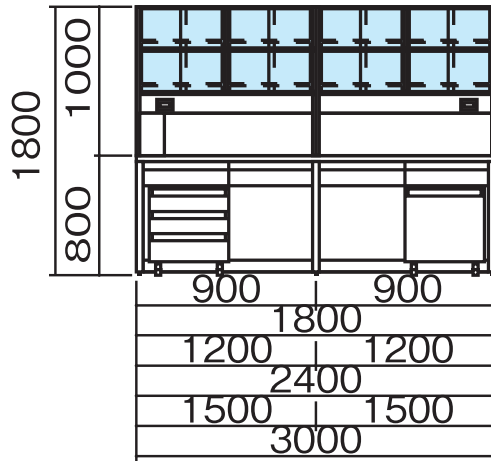

単位:mm

HDJ-1812G ・ 2412G ・ 3012G ・
1815G ・ 2415G ・ 3015G

HDJ-3612G ・ 3615G

■ 配線立上げ推奨位置図