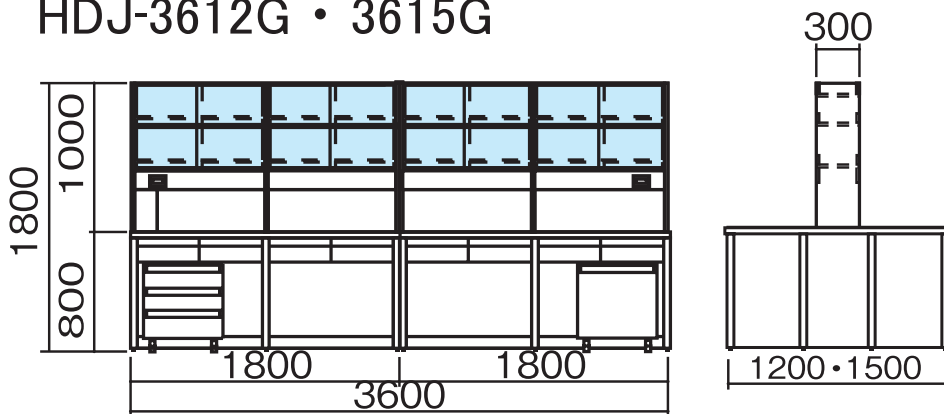

単位:mm

HDJ-1812G ・ 2412G ・ 3012G ・
1815G ・ 2415G ・ 3015G

HDJ-3612G ・ 3615G

■ 配線立上げ推奨位置図