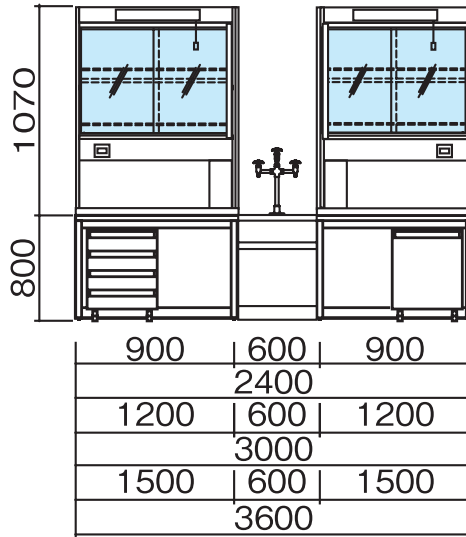

単位:mm

HFY-2412EG・3012EG・3612EG・
2415EG・3015EG・3615EG

HFY-4212EG・4215EG

■ 配管・配線立上げ推奨位置図

CW: 給水
D : 排水
E : 電気