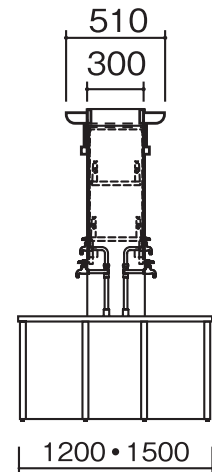

単位:mm

HFY-2412EG・3012EG・3612EG・
2415EG・3015EG・3615EG

HFY-4212EG・4215EG

■ 配管・配線立上げ推奨位置図

CW: 給水
D : 排水
E : 電気