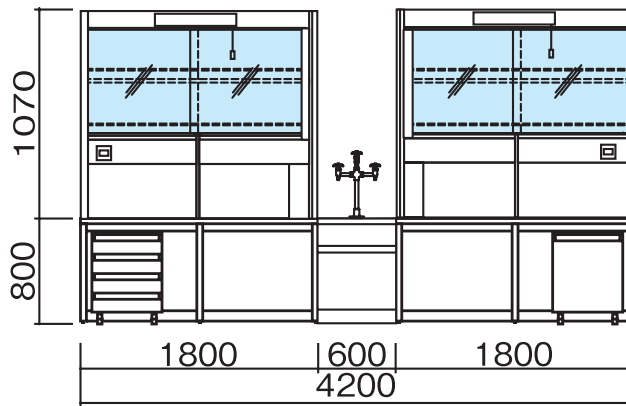

単位:mm

HFY-2412EG・3012EG・3612EG・
2415EG・3015EG・3615EG

HFY-4212EG・4215EG

■ 配管・配線立上げ推奨位置図

CW: 給水
D : 排水
E : 電気