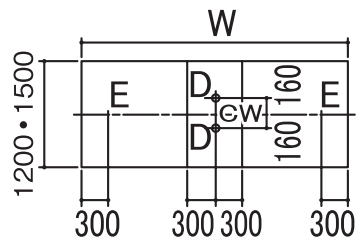

単位:mm

HFY-2412EG・3012EG・3612EG・
2415EG・3015EG・3615EG

HFY-4212EG・4215EG

■ 配管・配線立上げ推奨位置図

CW: 給水
D : 排水
E : 電気