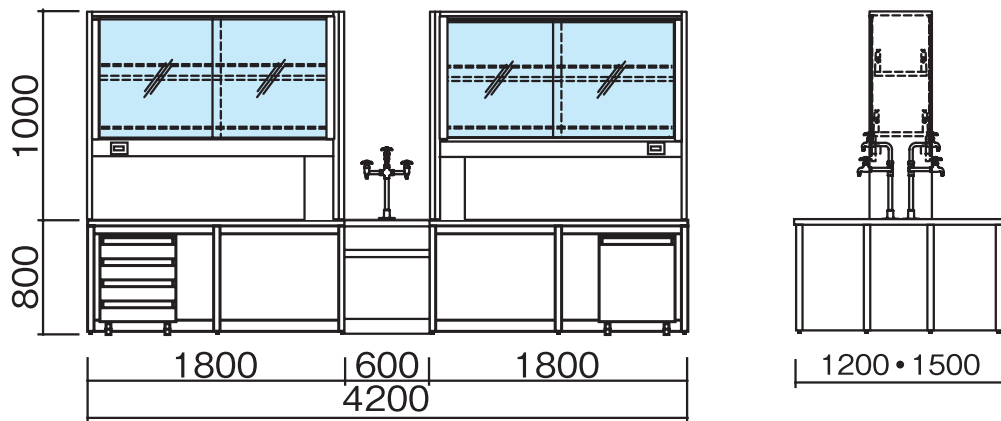

単位:mm

HFY-2412G・3012G・3612G・
2415G・3015G・3615G

HFY-4212G・4215G

■ 配管・配線立上げ推奨位置図

CW: 給水
D : 排水
E : 電気