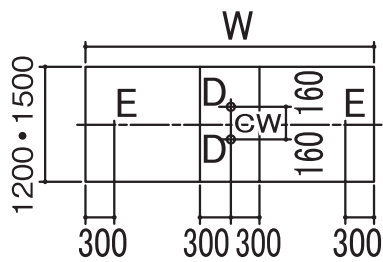

単位:mm

HFY-2412G・3012G・3612G・
2415G・3015G・3615G

HFY-4212G・4215G

■ 配管・配線立上げ推奨位置図

CW: 給水
D : 排水
E : 電気