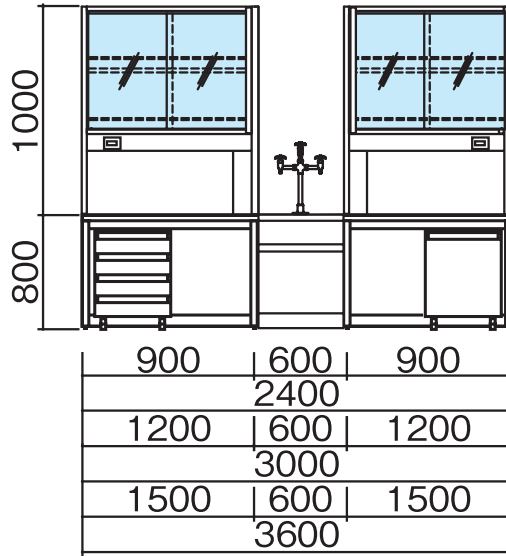

単位:mm

HFY-2412G・3012G・3612G・
2415G・3015G・3615G

HFY-4212G・4215G

■ 配管・配線立上げ推奨位置図

CW: 給水
D : 排水
E : 電気