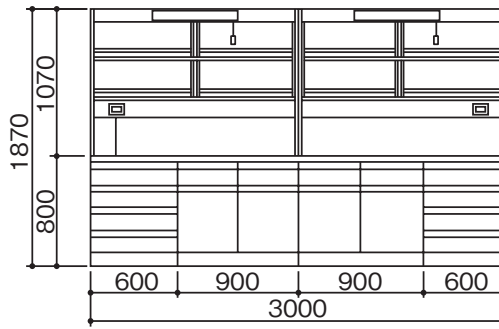

単位:mm

SBJ-1812E・1815E

SBJ-2412E・2415E

SBJ-3012E・3015E

SBJ-3612E・3615E

■配線立上げ推奨位置図