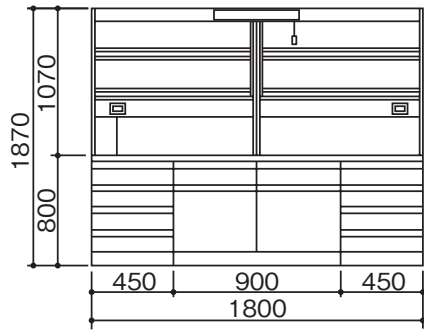

単位:mm

SBJ-1812E・1815E

SBJ-2412E・2415E

SBJ-3012E・3015E

SBJ-3612E・3615E

■配線立上げ推奨位置図