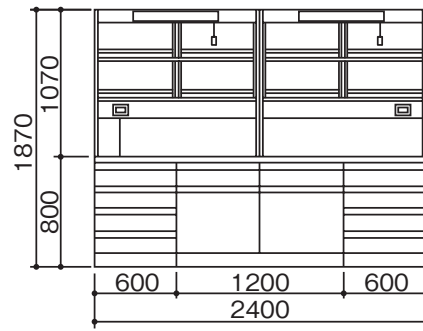

単位:mm

SBJ-1812E・1815E

SBJ-2412E・2415E

SBJ-3012E・3015E

SBJ-3612E・3615E

■配線立上げ推奨位置図