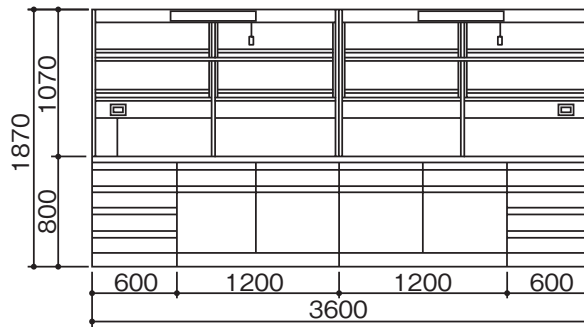

単位:mm

SBJ-1812E・1815E

SBJ-2412E・2415E

SBJ-3012E・3015E

SBJ-3612E・3615E

■配線立上げ推奨位置図